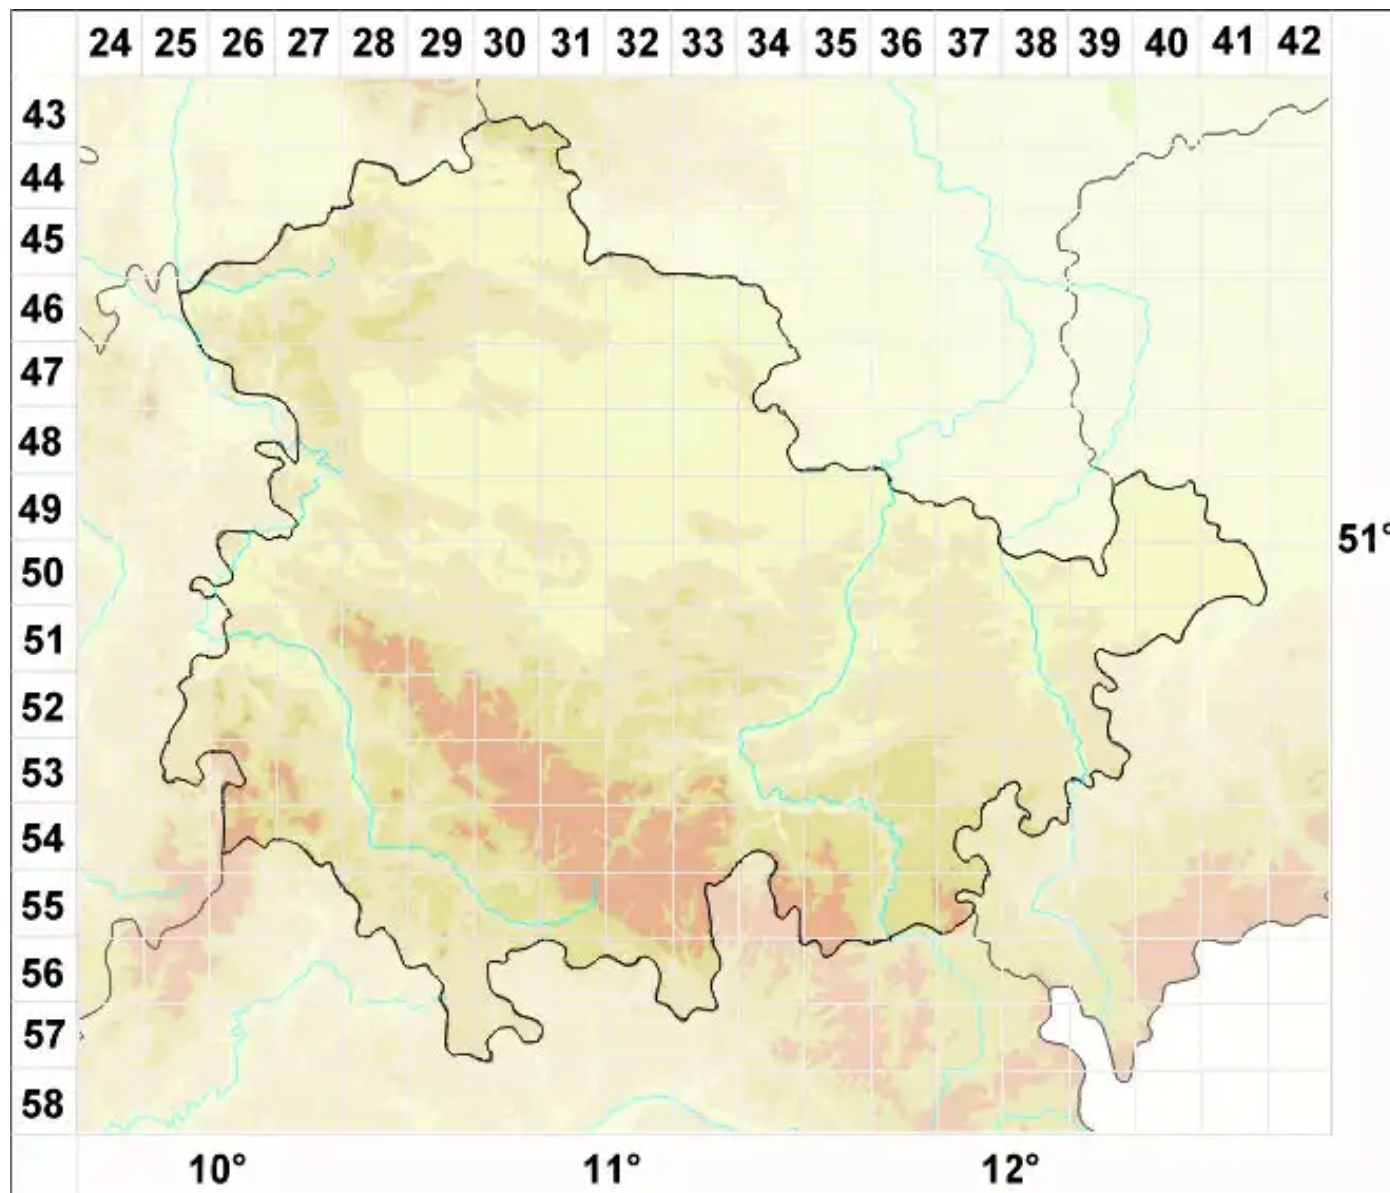

# Maronea constans (Nyl.) Hepp

Kastanienflechte

Legende:

**Symbole:**

Ausgefülltes Symbol:  
Zeitraum von 1980 bis heute (Aktuelle Angabe)

Leeres Symbol:  
Zeitraum vor 1980 (Altangabe)

Quadrat: Herbarbeleg