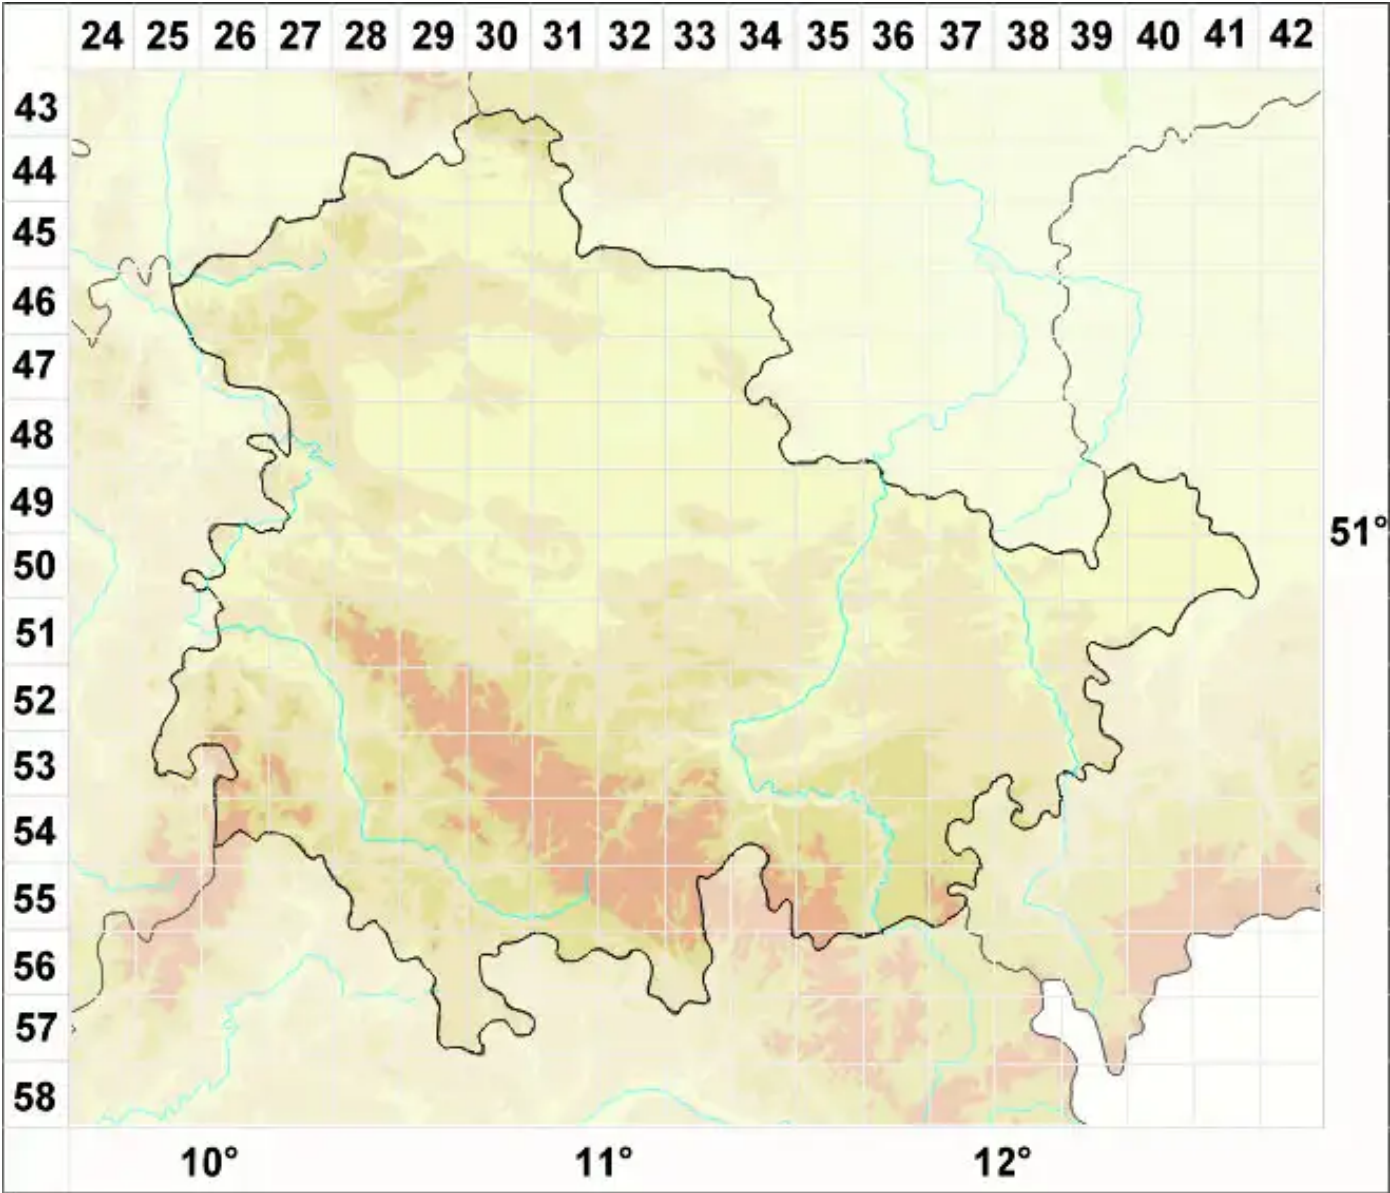

Maronea constans (Nyl.) Hepp

Kastanienflechte

Legende:

- Symbole:**
Ausgefülltes Symbol:
Zeitraum von 1980 bis heute (Aktuelle Angabe)
Leeres Symbol:
Zeitraum vor 1980 (Altangabe)
Quadrat: Herbarbeleg