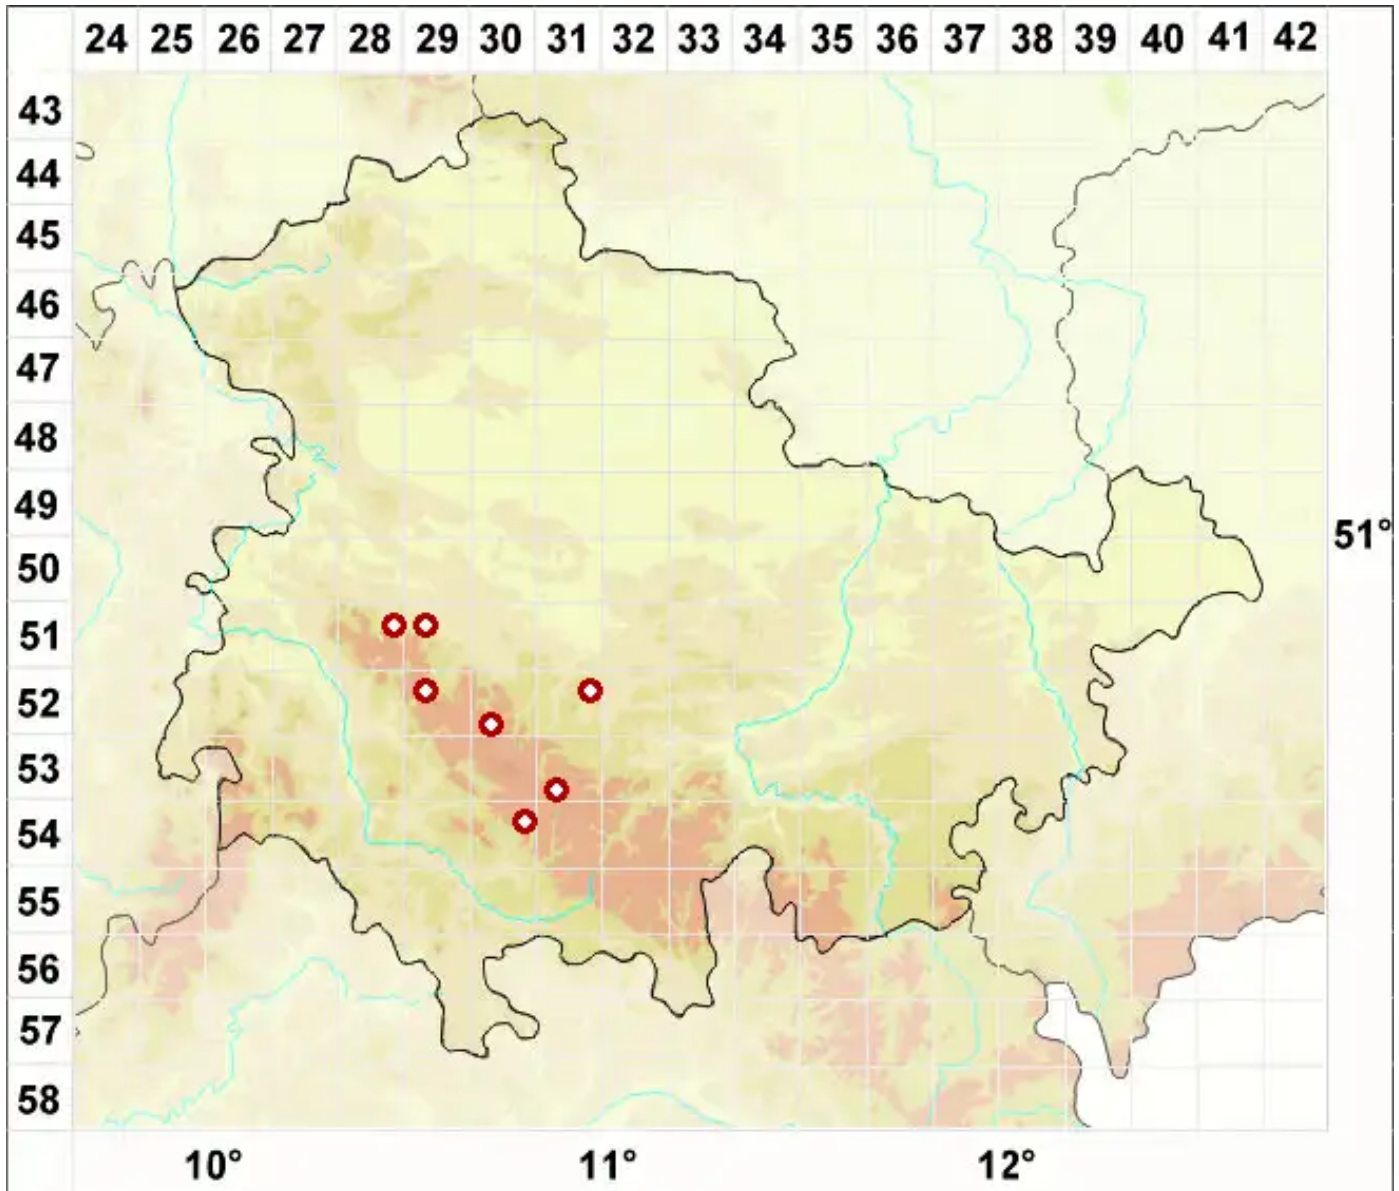

Lopadium disciforme (Flot.) Kullh.

Scheiben-Schalenflechte

Legende:

Symbole:

Ausgefülltes Symbol:
Zeitraum von 1980 bis heute (Aktuelle Angabe)

Leeres Symbol:
Zeitraum vor 1980 (Altangabe)

Quadrat: Herbarbeleg