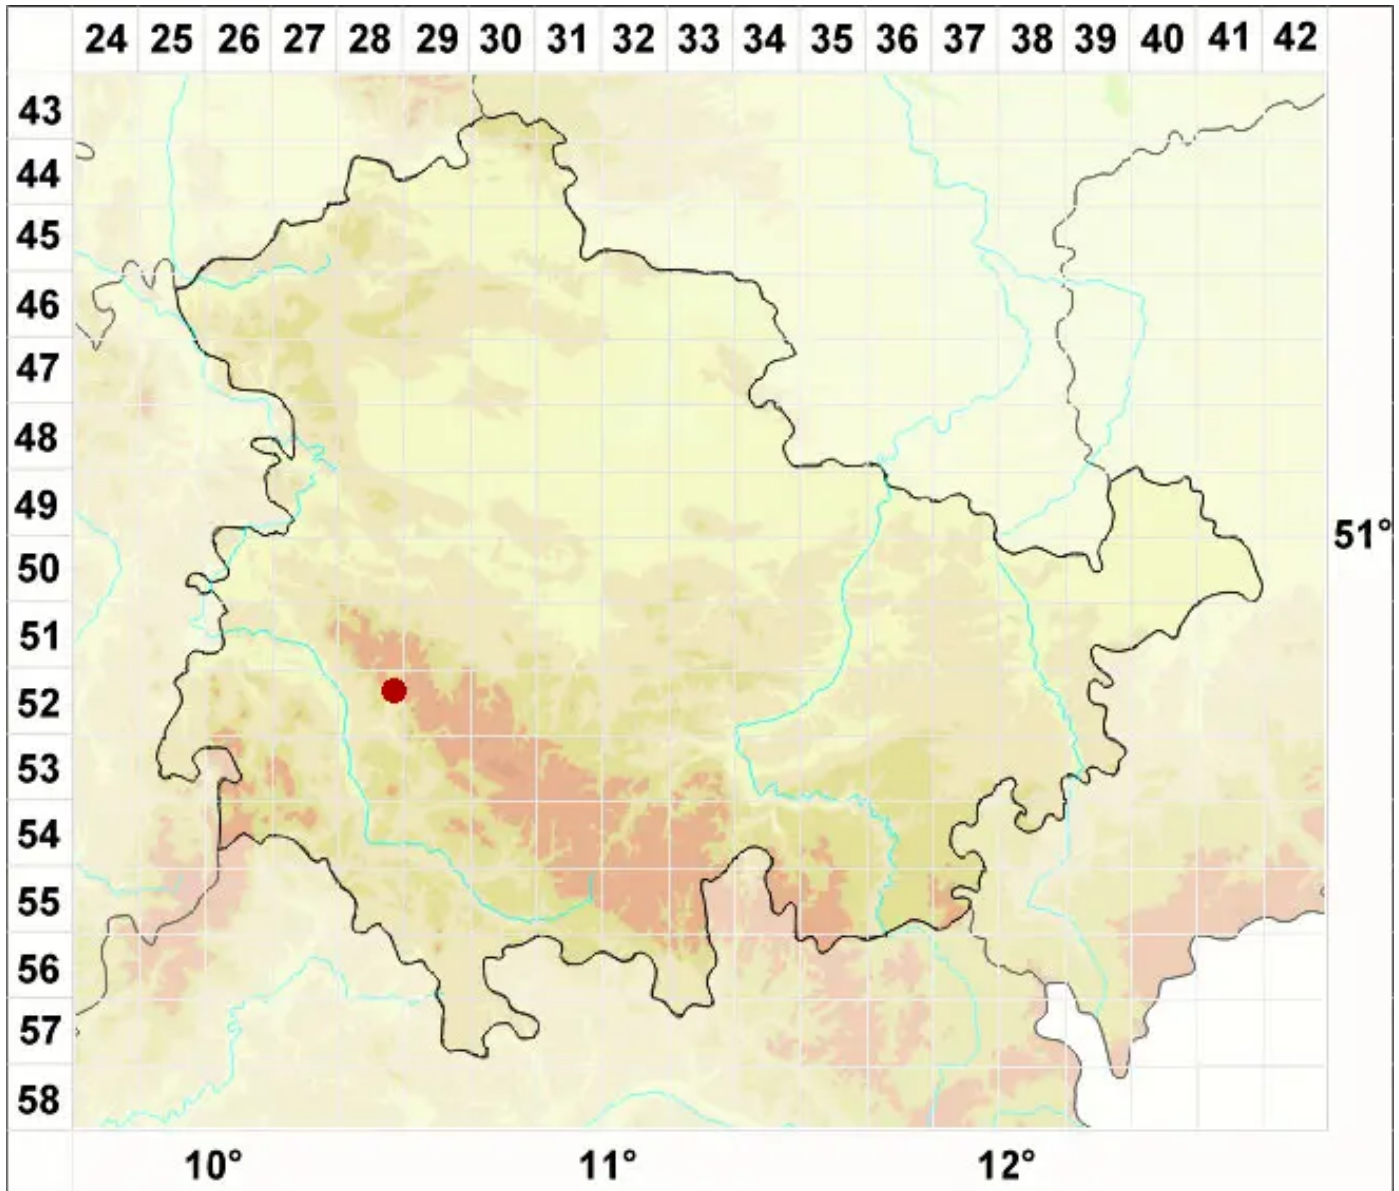

Lobothallia recedens (Taylor) A. Nordin, Savi█ & Tibell

Unscheinbare Lappenkruste

Legende:

Symbole:

Ausgefülltes Symbol:
Zeitraum von 1980 bis heute (Aktuelle Angabe)

Leeres Symbol:
Zeitraum vor 1980 (Altangabe)

Quadrat: Herbarbeleg