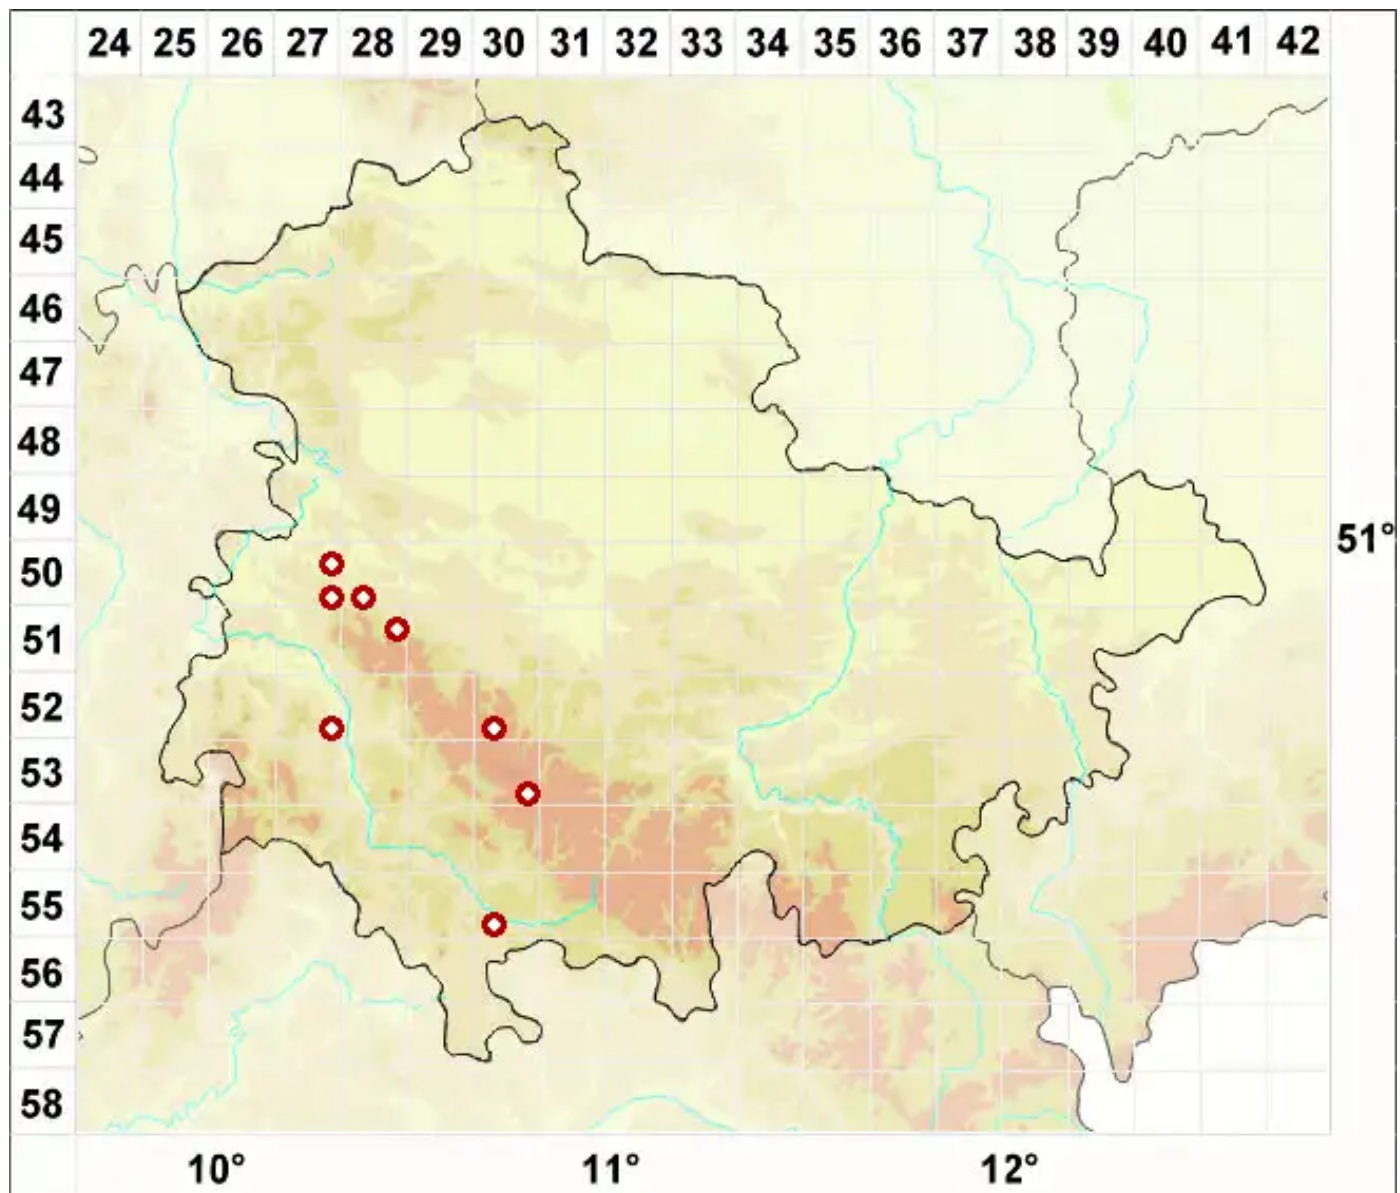

# Lobaria scrobiculata (Scop.) DC.

Grauschorfige Lungenflechte

Legende:

- Symbole:**
- Ausgefülltes Symbol:  
Zeitraum von 1980 bis heute (Aktuelle Angabe)
  - Leeres Symbol:  
Zeitraum vor 1980 (Altangabe)
  - Quadrat: Herbarbeleg