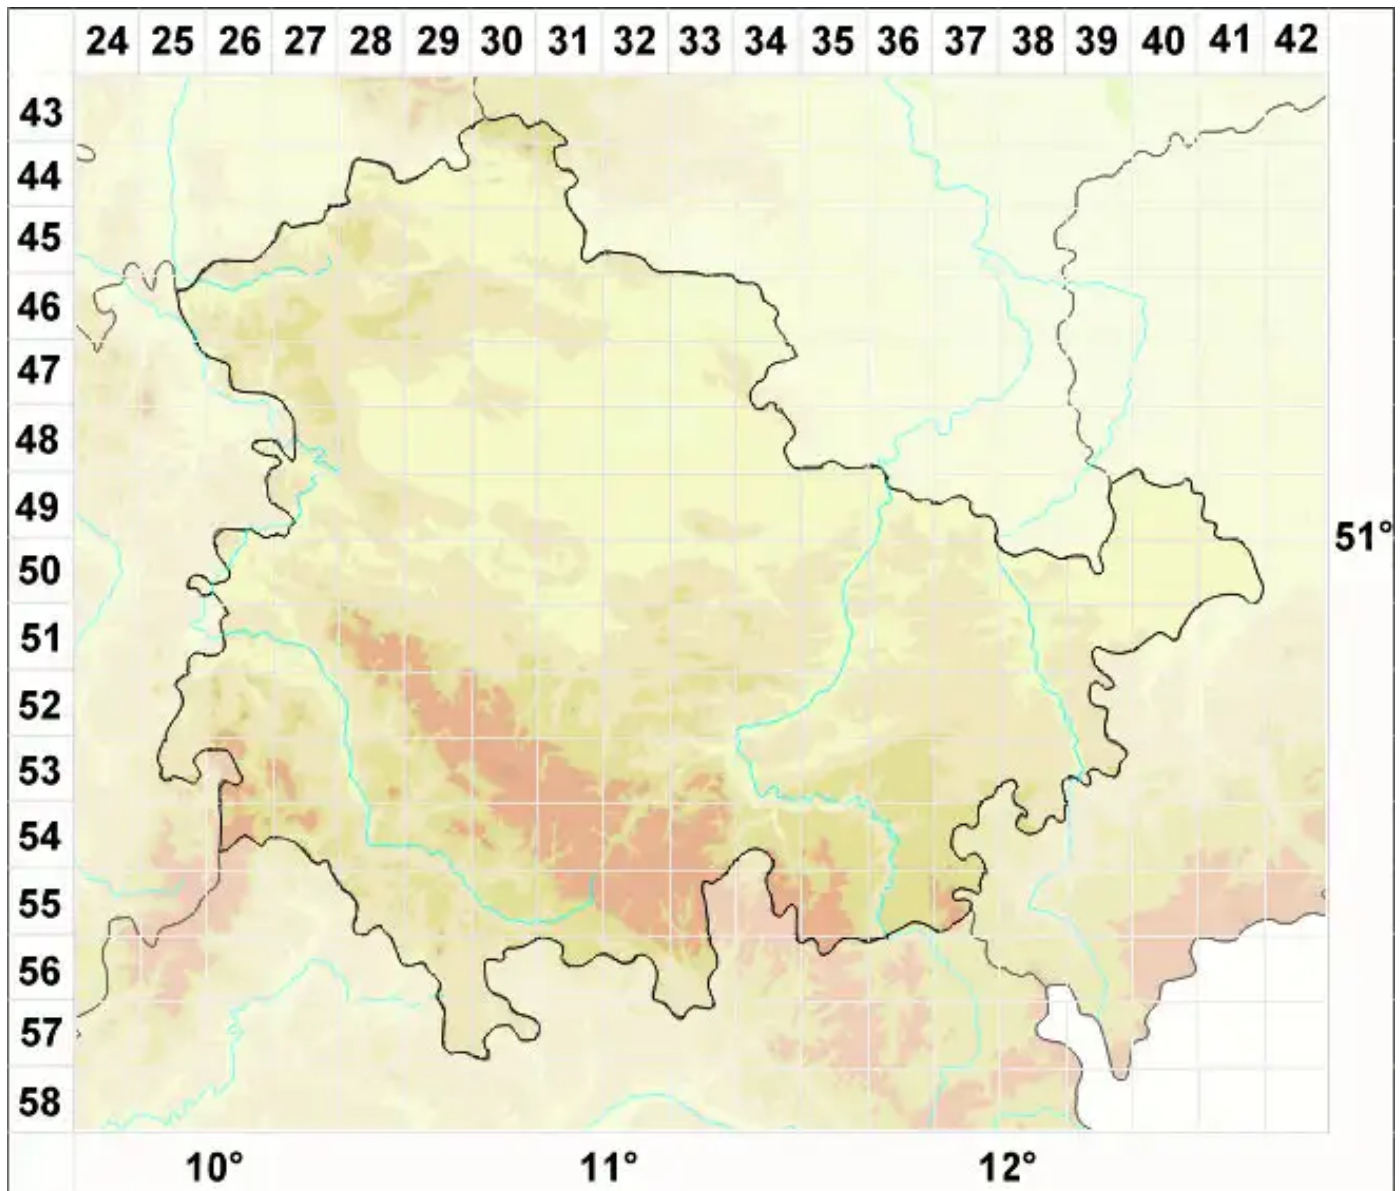

# Lobaria amplissima (Scop.) Forssell

Legende:

**Symbole:**

Ausgefülltes Symbol:  
Zeitraum von 1980 bis heute (Aktuelle Angabe)

Leeres Symbol:  
Zeitraum vor 1980 (Altangabe)

Quadrat: Herbarbeleg