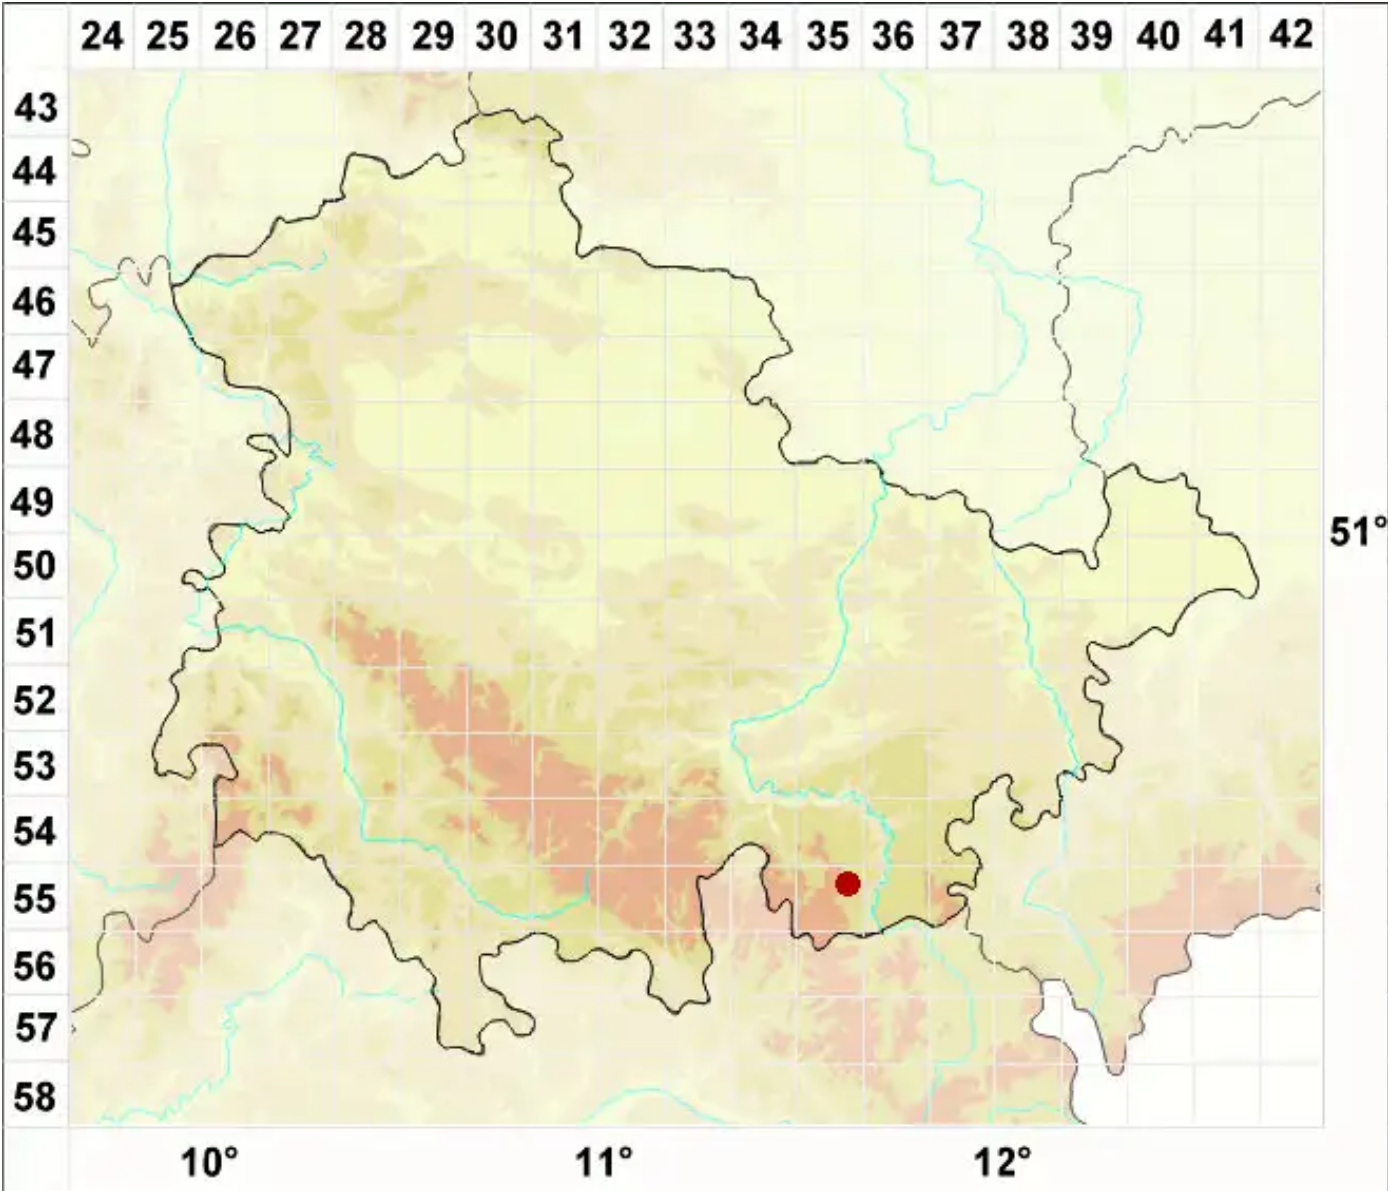

Lichenothelia convexa Henssen

Legende:

- Symbole:**
Ausgefülltes Symbol:
Zeitraum von 1980 bis heute (Aktuelle Angabe)
Leeres Symbol:
Zeitraum vor 1980 (Altangabe)
Quadrat: Herbarbeleg