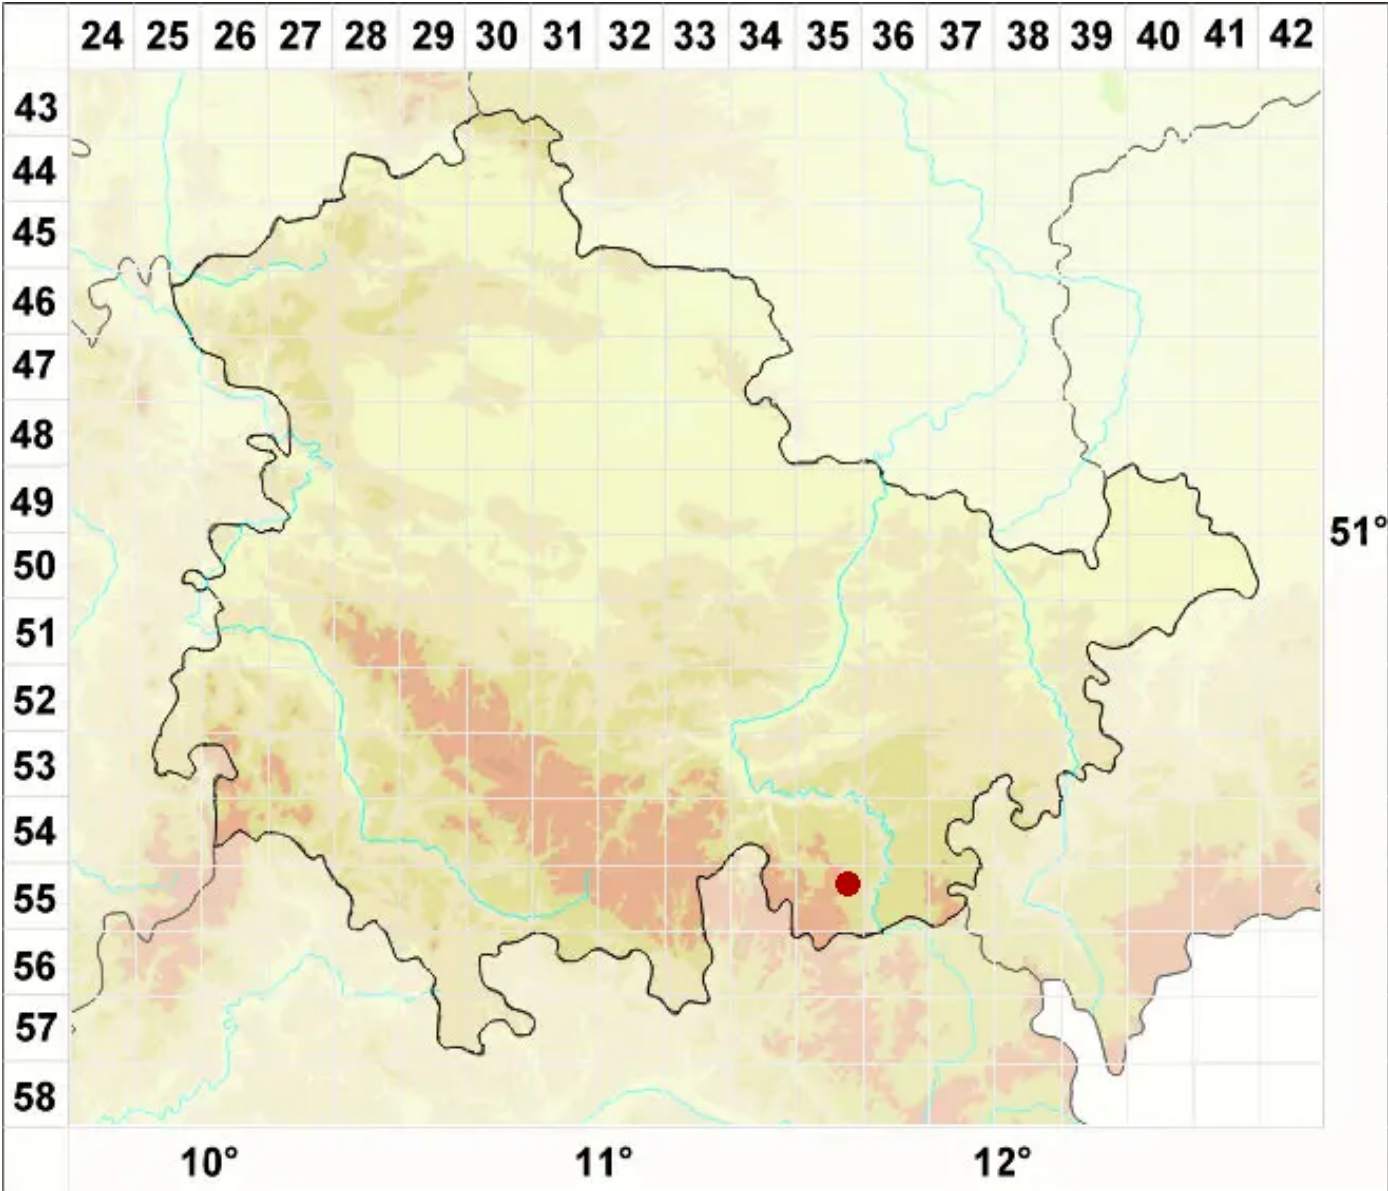

Lichenothelia convexa Henssen

Legende:

- Symbole:**
Ausgefülltes Symbol:
Zeitraum von 1980 bis heute (Aktuelle Angabe)
Leeres Symbol:
Zeitraum vor 1980 (Altangabe)
Quadrat: Herbarbeleg