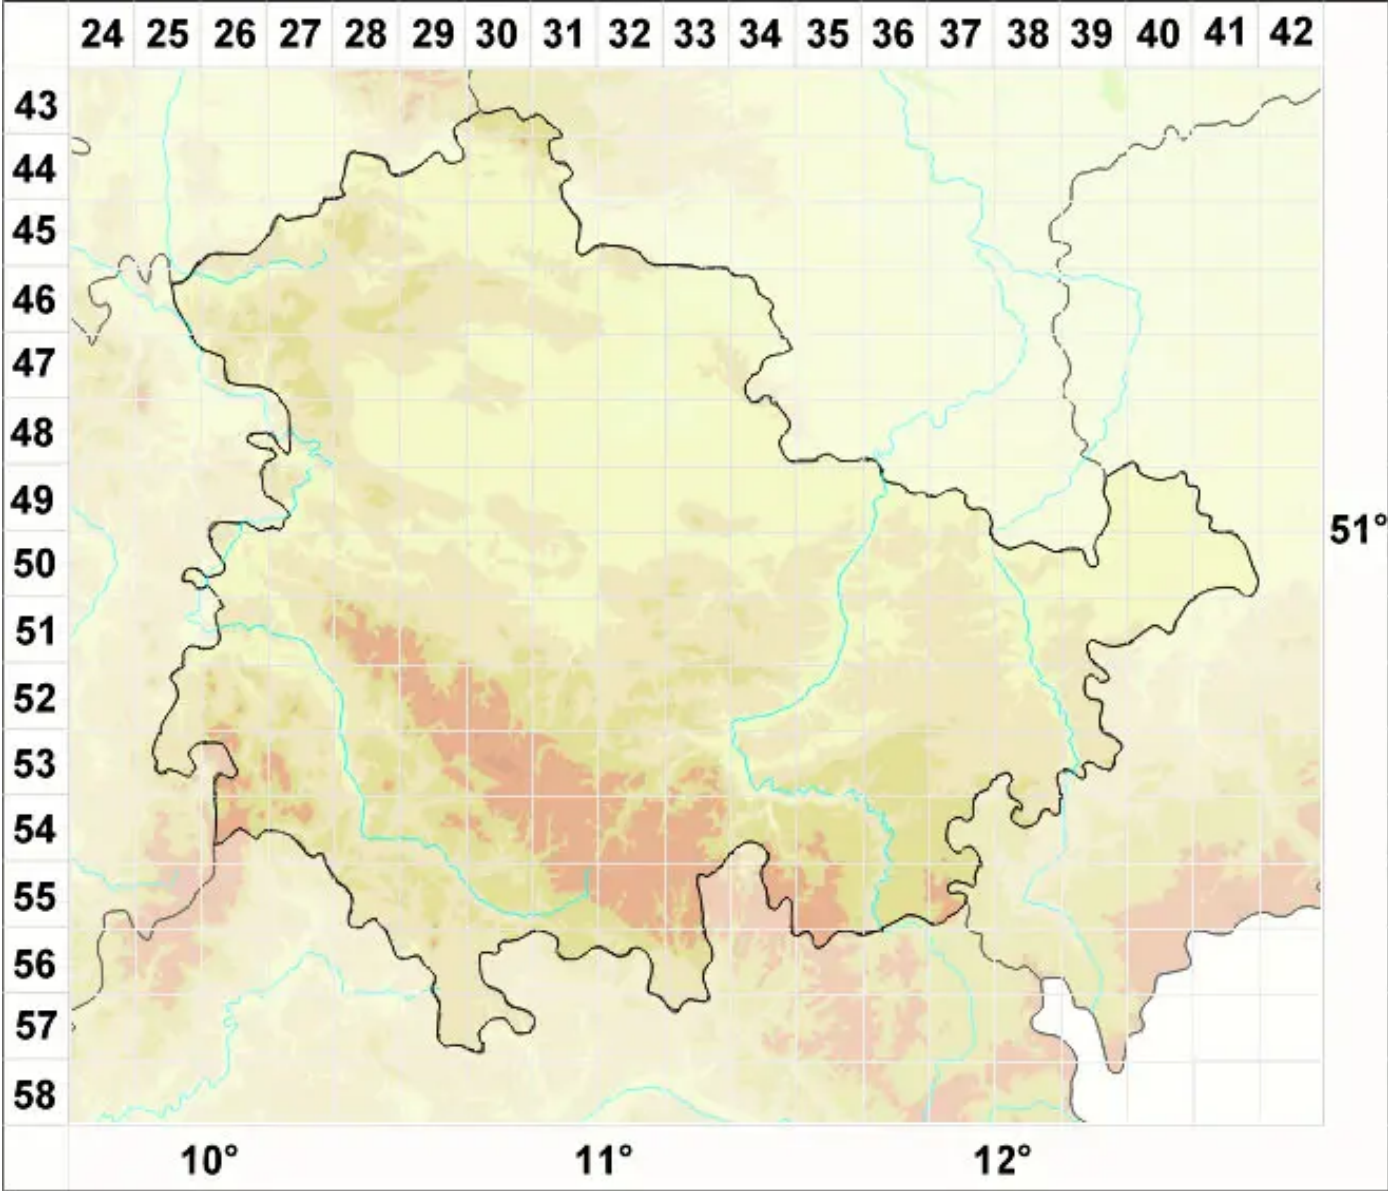

Lichenostigma maureri Hafellner

Legende:

- Symbole:**
 Ausgefülltes Symbol:
 Zeitraum von 1980 bis heute (Aktuelle Angabe)
 Leeres Symbol:
 Zeitraum vor 1980 (Altangabe)
 Quadrat: Herbarbeleg