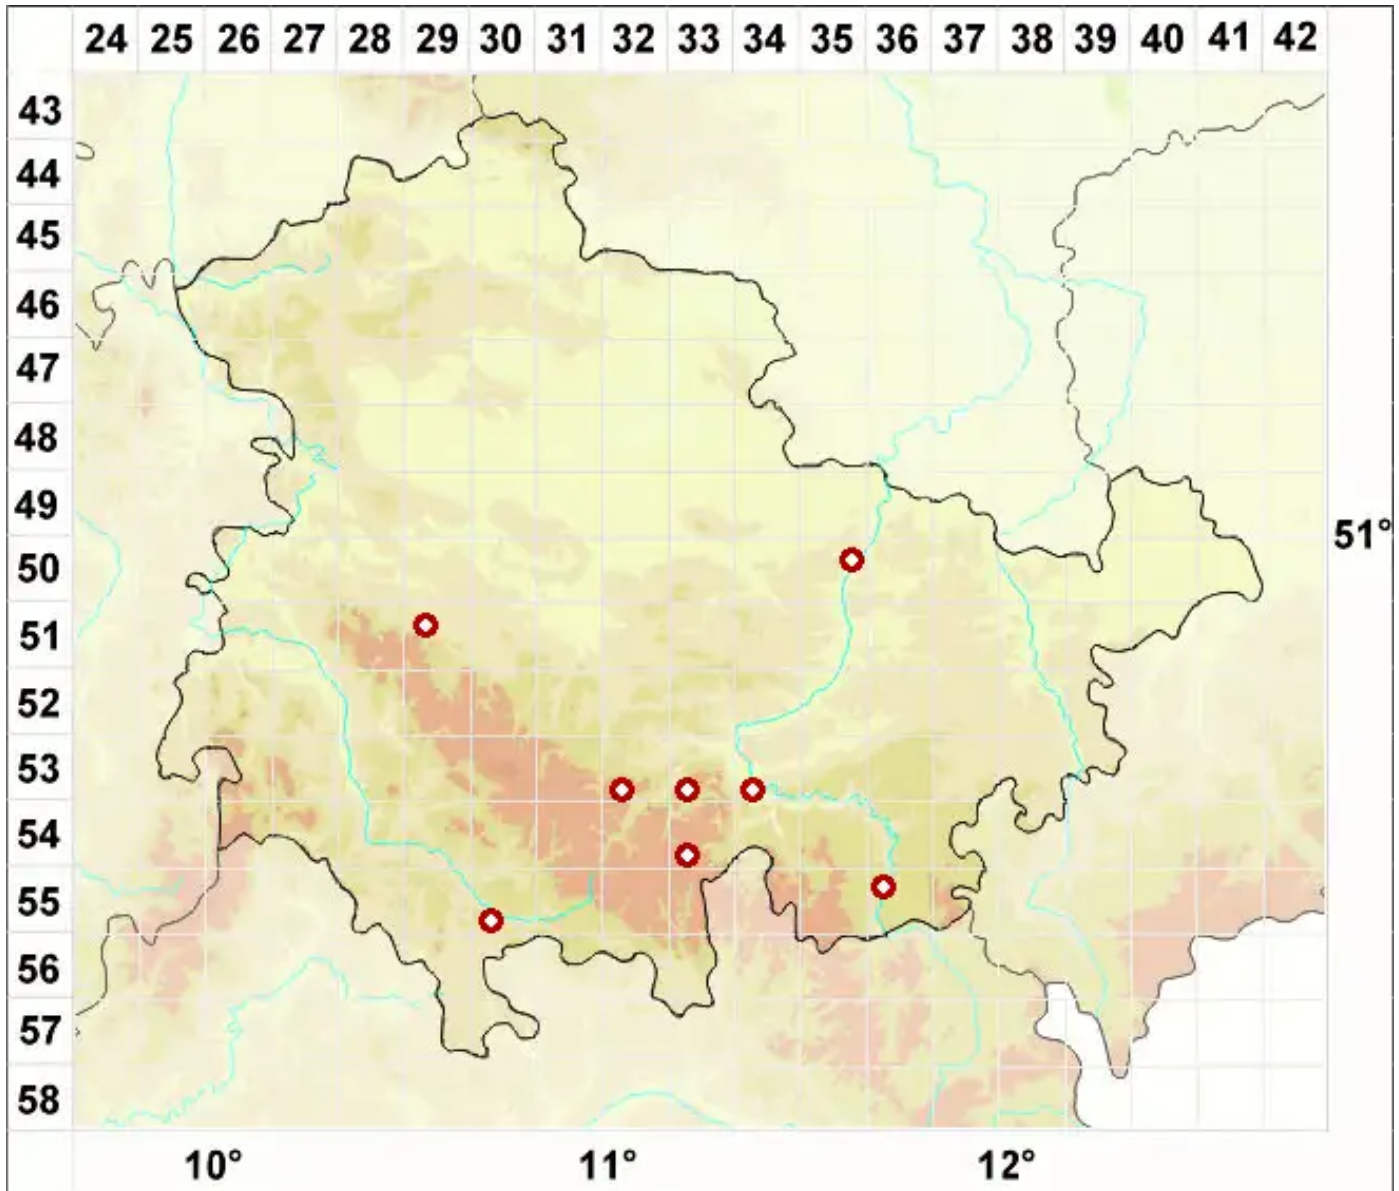

Peltigera venosa (L.) Baumg.

Adrige Schildflechte

Legende:

Symbole:
Ausgefülltes Symbol:
Zeitraum von 1980 bis heute (Aktuelle Angabe)
Leeres Symbol:
Zeitraum vor 1980 (Altangabe)
Quadrat: Herbarbeleg