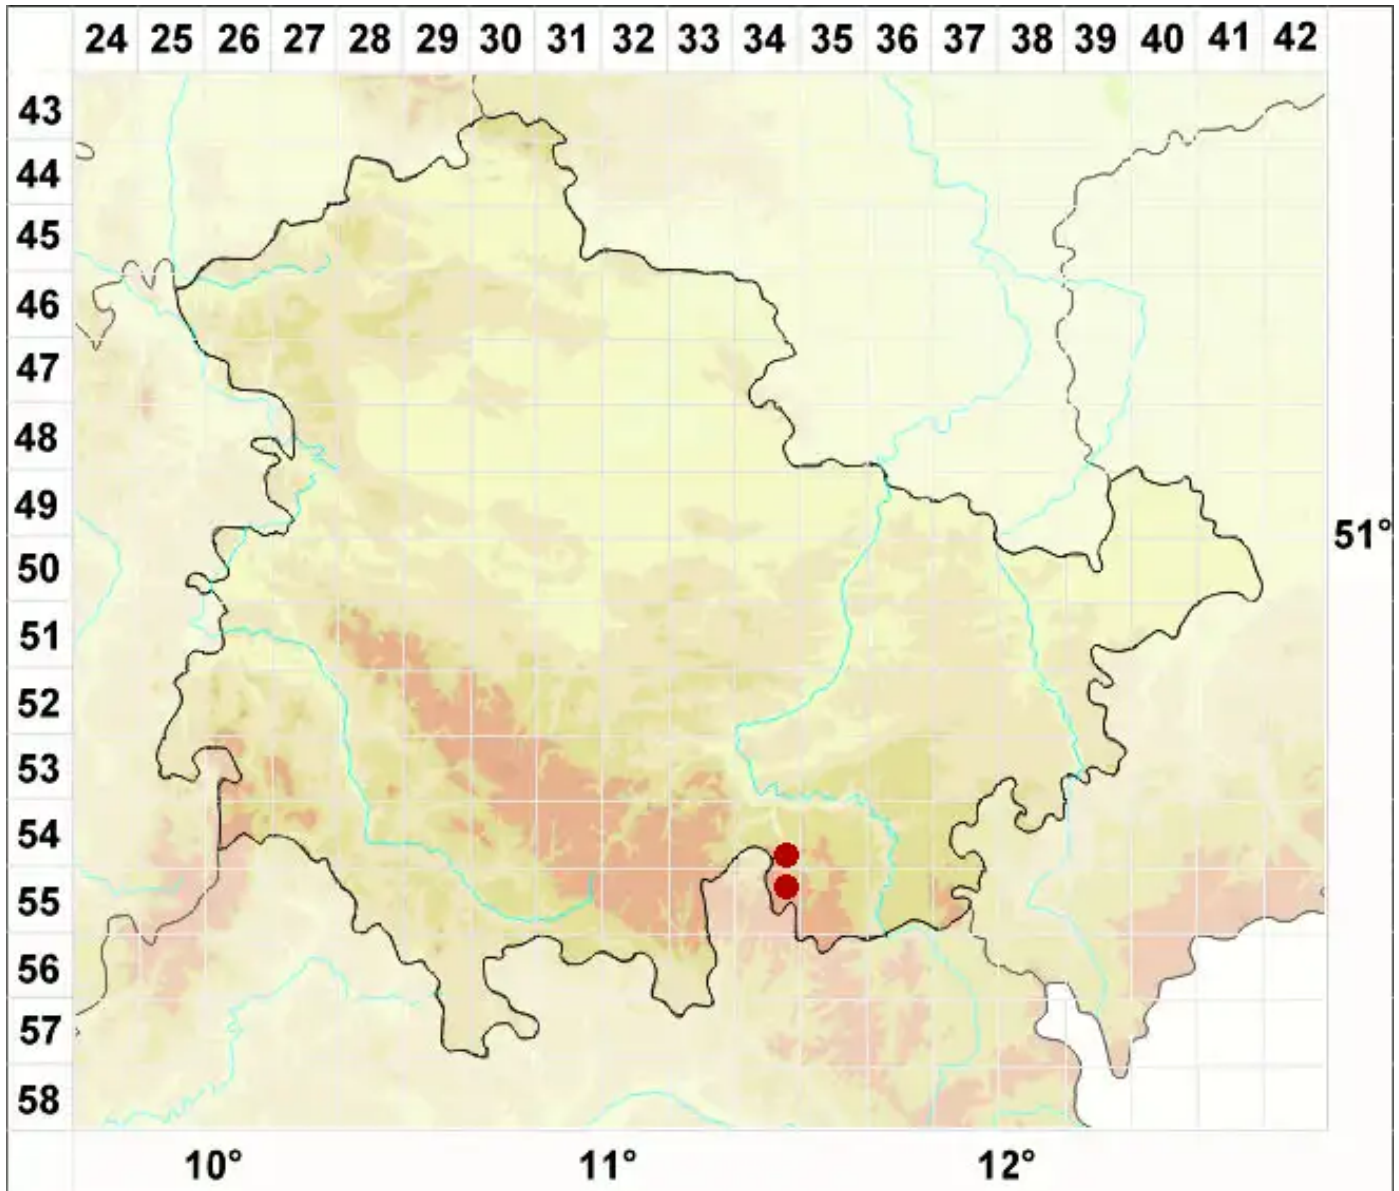

Lecidea silacea (Hoffm.) Ach.

Rostfarbene Schwarznappflechte

Legende:

Symbole:
Ausgefülltes Symbol:
Zeitraum von 1980 bis heute (Aktuelle Angabe)
Leeres Symbol:
Zeitraum vor 1980 (Altangabe)
Quadrat: Herbarbeleg