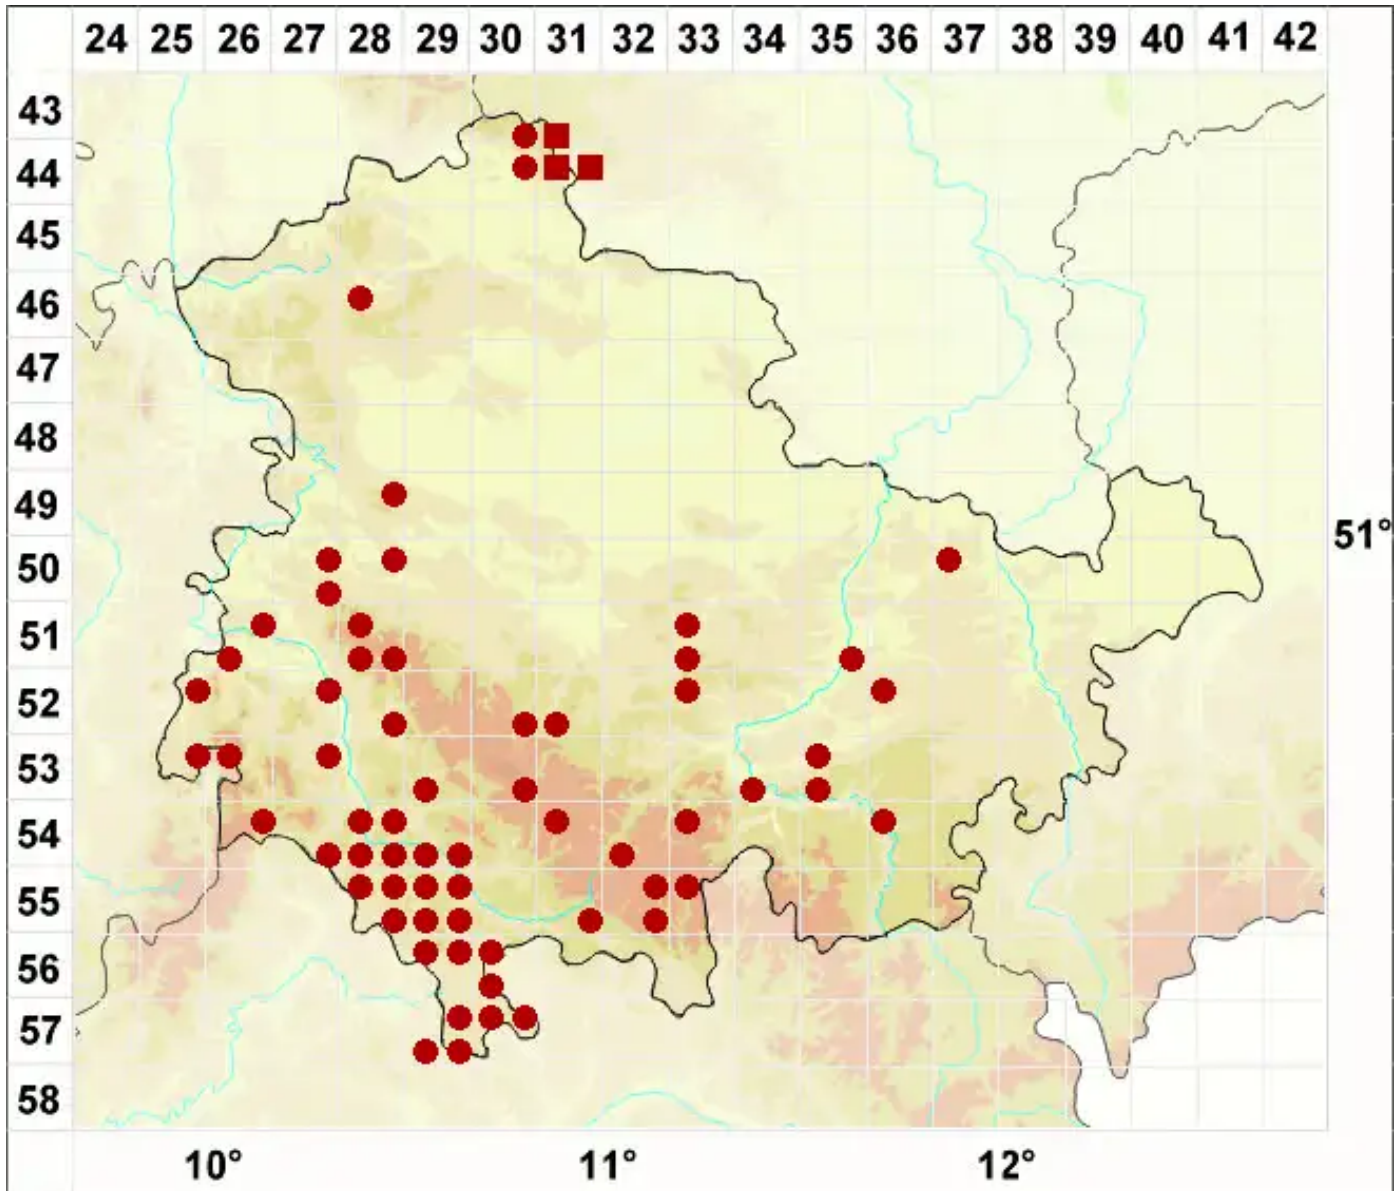

Graphis pulverulenta (Pers.) Ach.

Legende:

- Symbole:**
Ausgefülltes Symbol:
Zeitraum von 1980 bis heute (Aktuelle Angabe)
Leeres Symbol:
Zeitraum vor 1980 (Altangabe)
Quadrat: Herbarbeleg