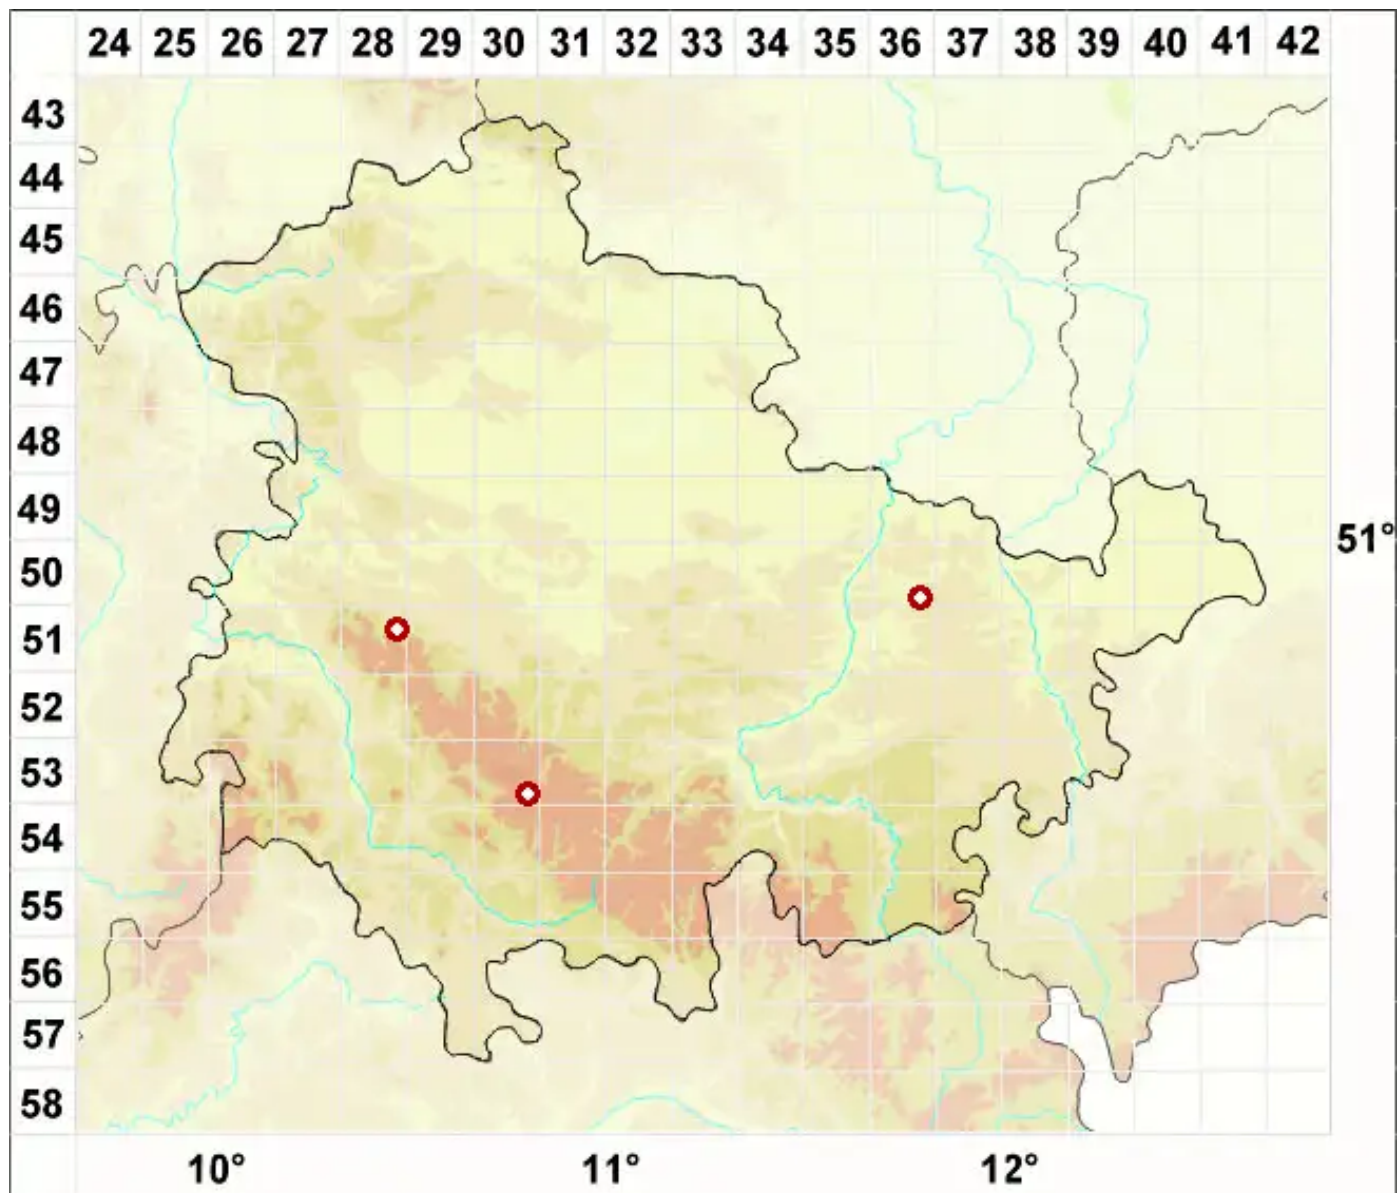

# Leptogium saturninum (Dicks.) Nyl.

Filzige Gallertflechte

Legende:

- Symbole:**
- Ausgefülltes Symbol:  
Zeitraum von 1980 bis heute (Aktuelle Angabe)
  - Leeres Symbol:  
Zeitraum vor 1980 (Altangabe)
  - Quadrat: Herbarbeleg