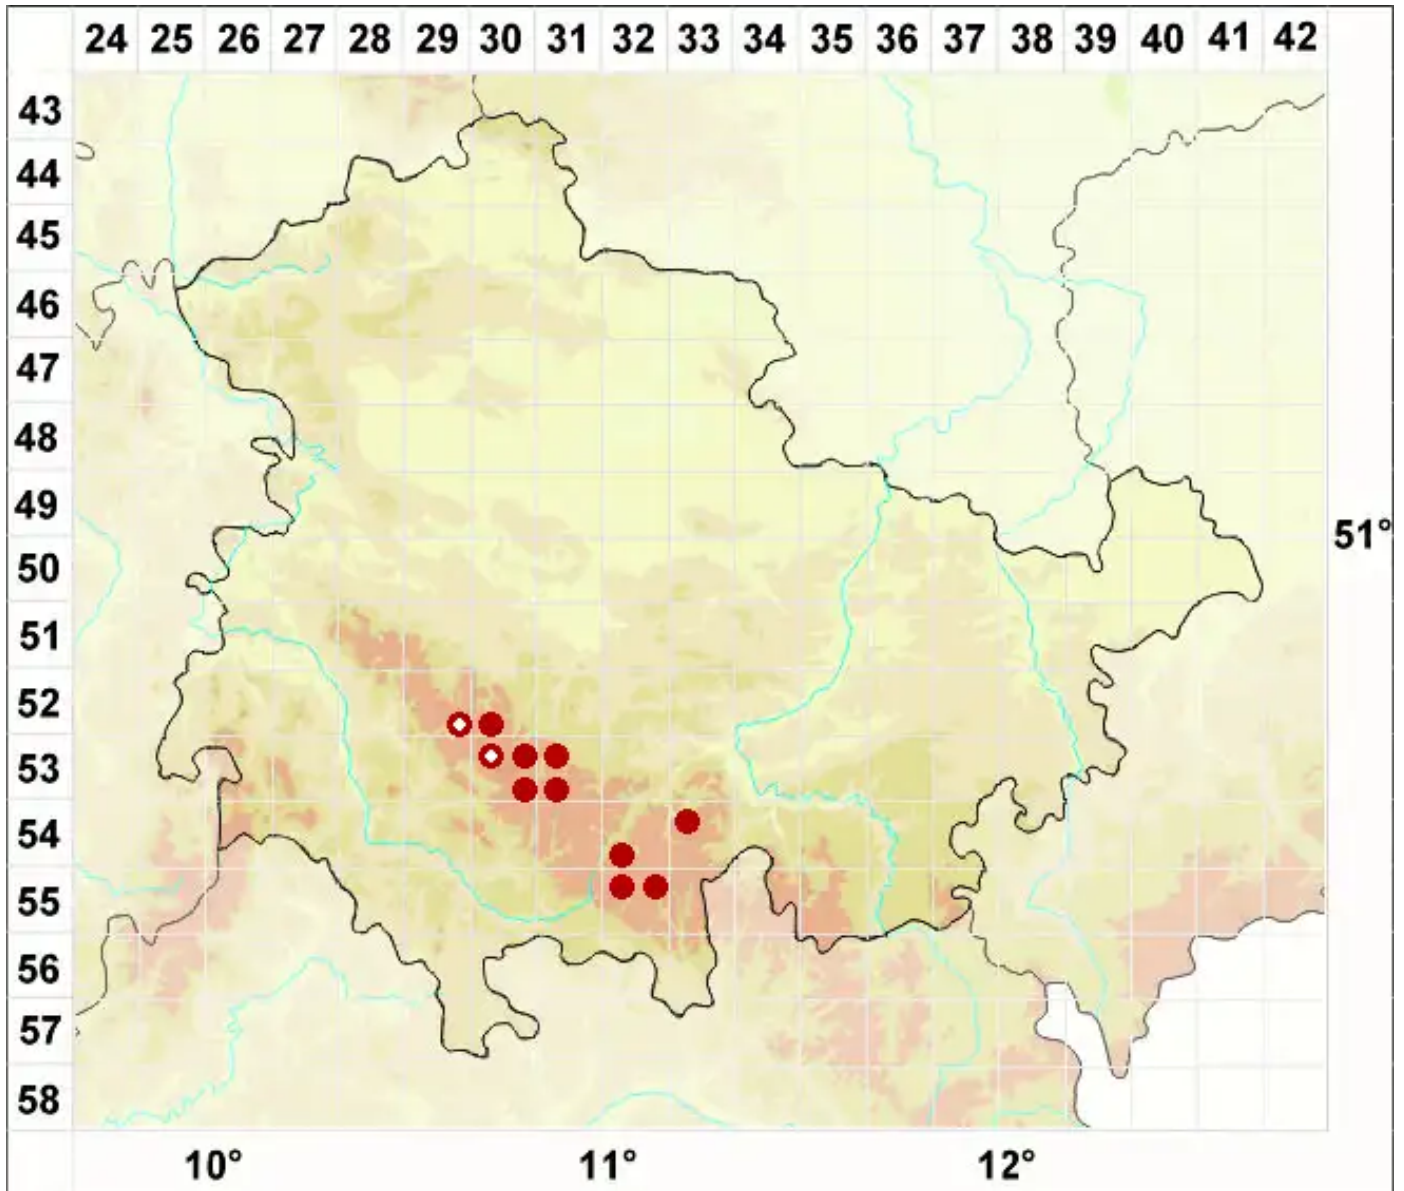

Mycoblastus sanguinarius (L.) Norman

Blutflechte

Legende:

Symbole:

Ausgefülltes Symbol:
Zeitraum von 1980 bis heute (Aktuelle Angabe)

Leeres Symbol:
Zeitraum vor 1980 (Altangabe)

Quadrat: Herbarbeleg