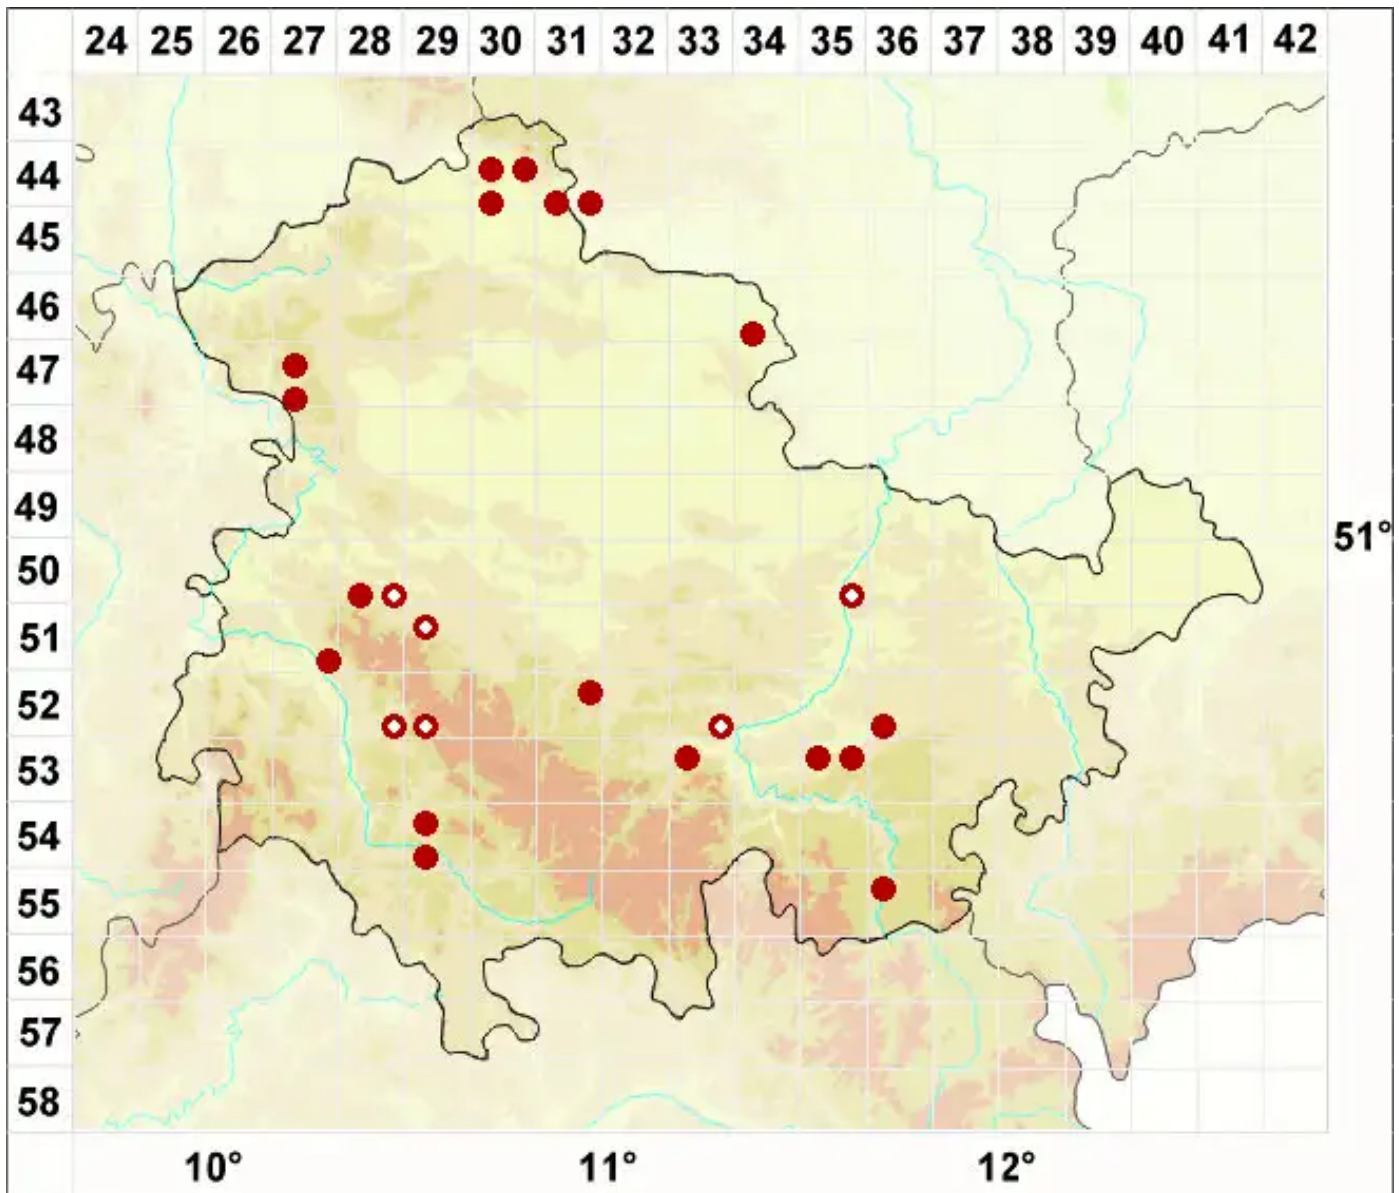

Solorina saccata (L.) Ach.

Gewöhnliche Sackflechte

Legende:

Symbole:

Ausgefülltes Symbol:
Zeitraum von 1980 bis heute (Aktuelle Angabe)

Leeres Symbol:
Zeitraum vor 1980 (Altangabe)

Quadrat: Herbarbeleg