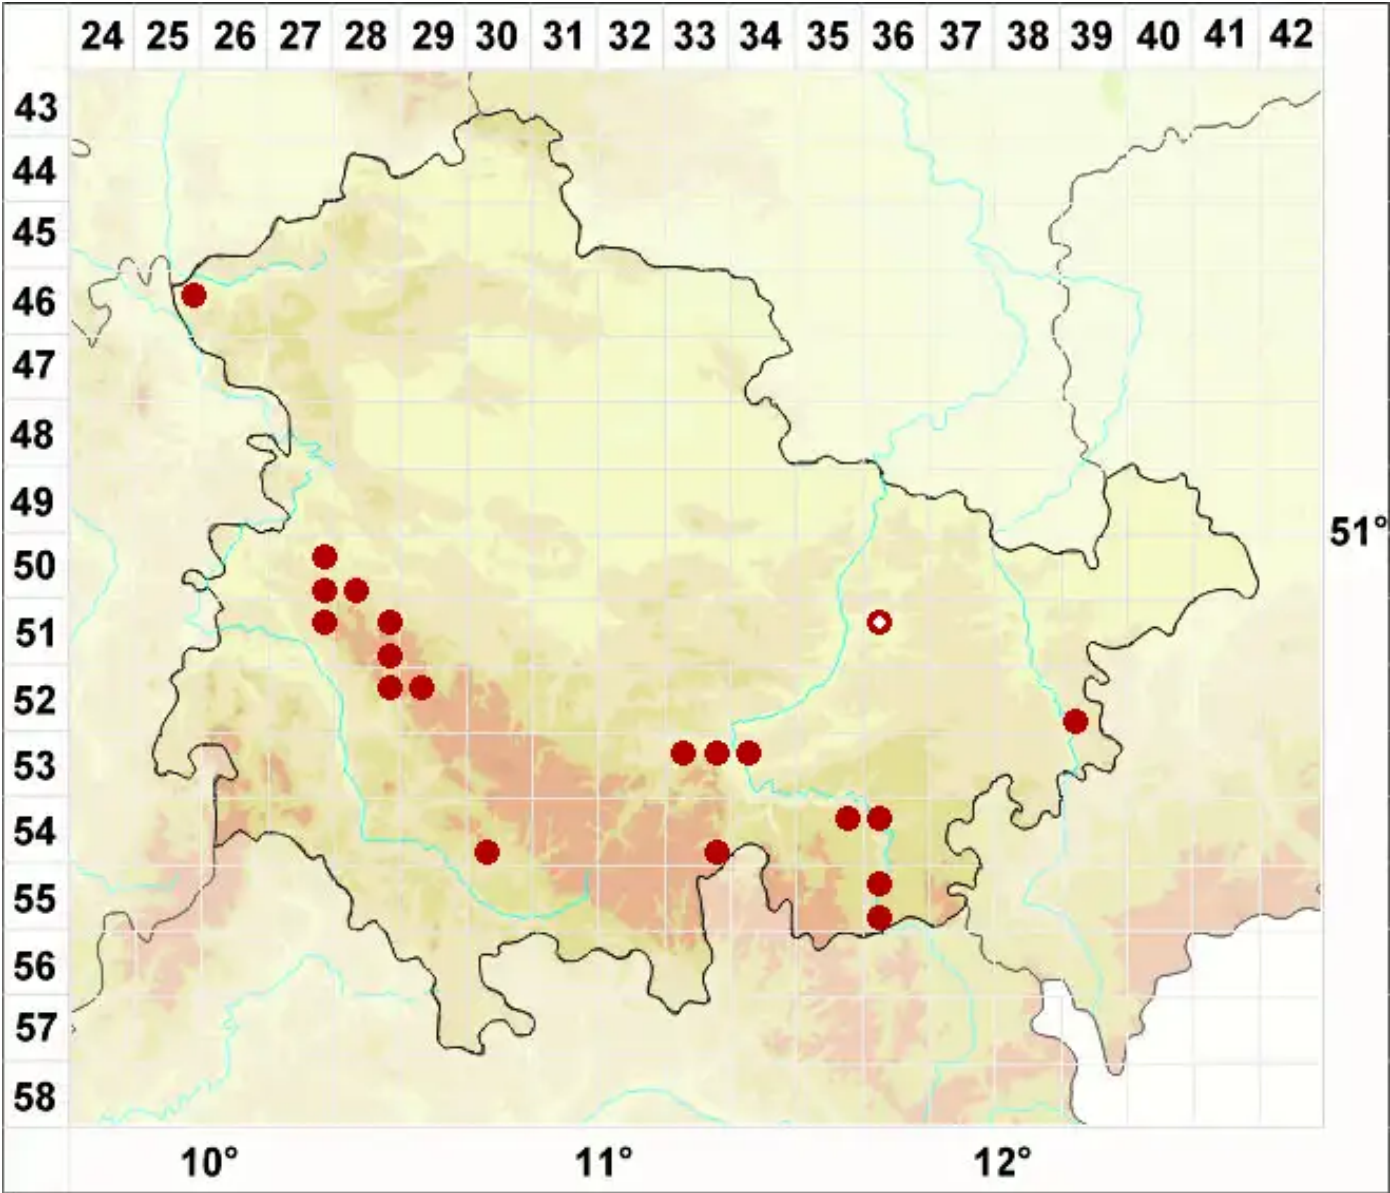

# Lasallia pustulata (L.) Mérat

Pustelflechte

Legende:

- Symbole:**  
Ausgefülltes Symbol:  
Zeitraum von 1980 bis heute (Aktuelle Angabe)  
Leeres Symbol:  
Zeitraum vor 1980 (Altangabe)  
Quadrat: Herbarbeleg