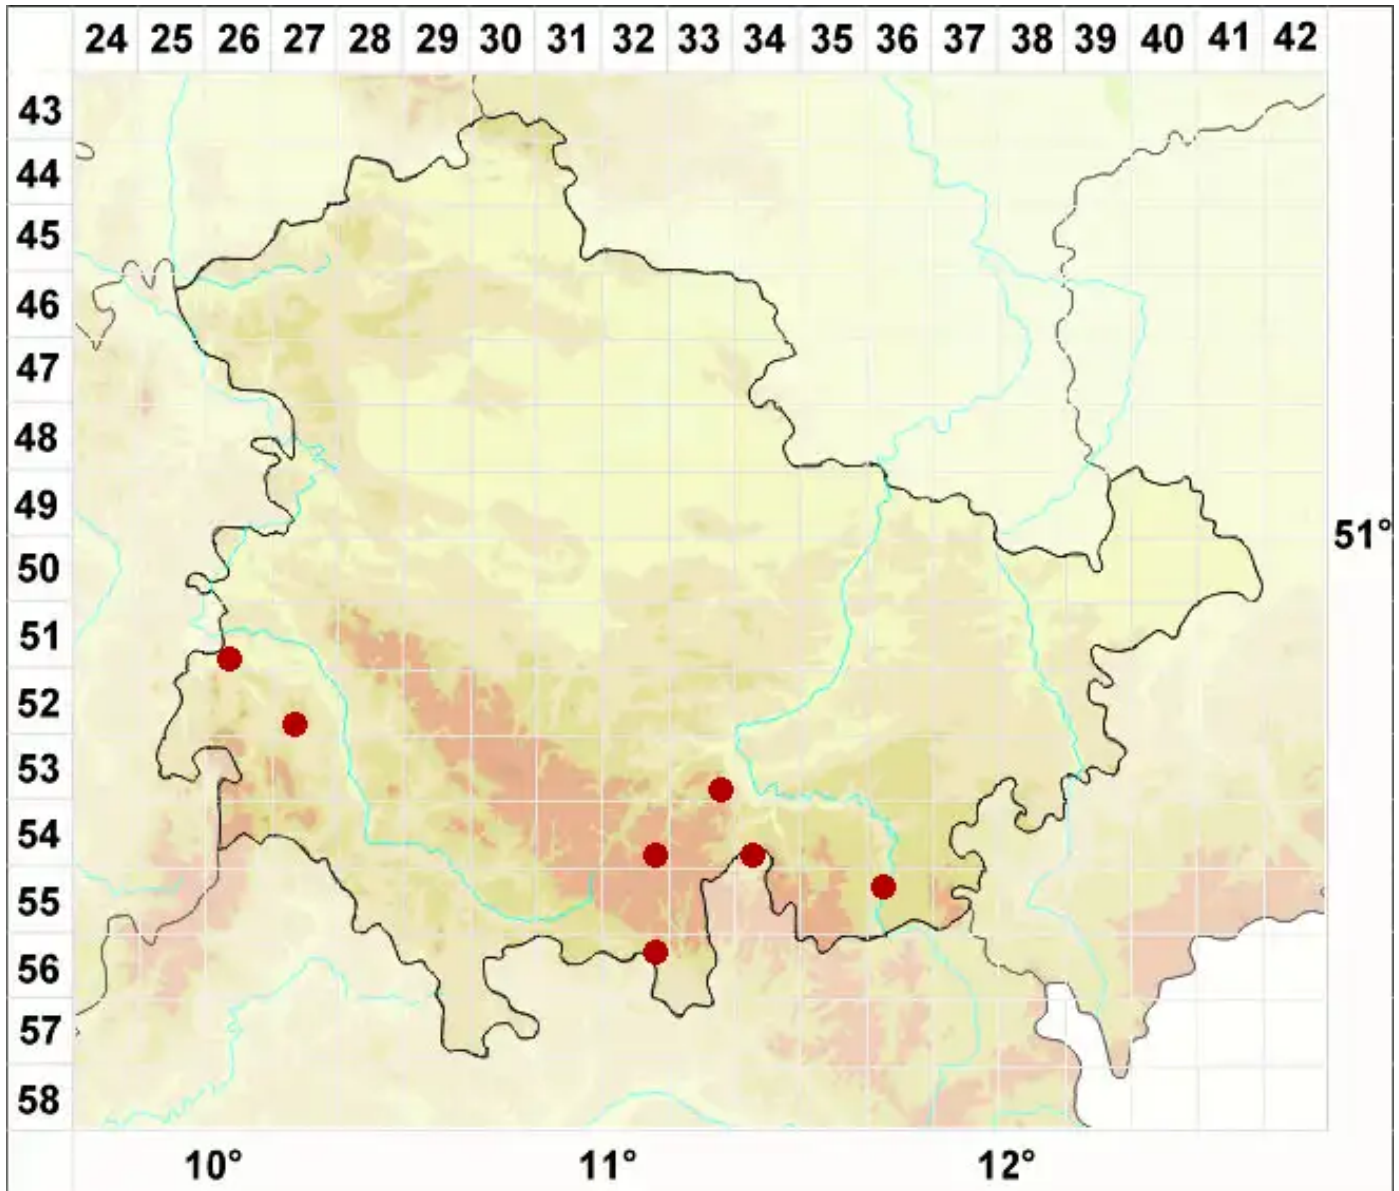

# Peltigera polydactylon (Neck.) Hoffm.

Vielfingerige Schildflechte

Legende:

**Symbole:**

Ausgefülltes Symbol:  
Zeitraum von 1980 bis heute (Aktuelle Angabe)

Leeres Symbol:  
Zeitraum vor 1980 (Altangabe)

Quadrat: Herbarbeleg