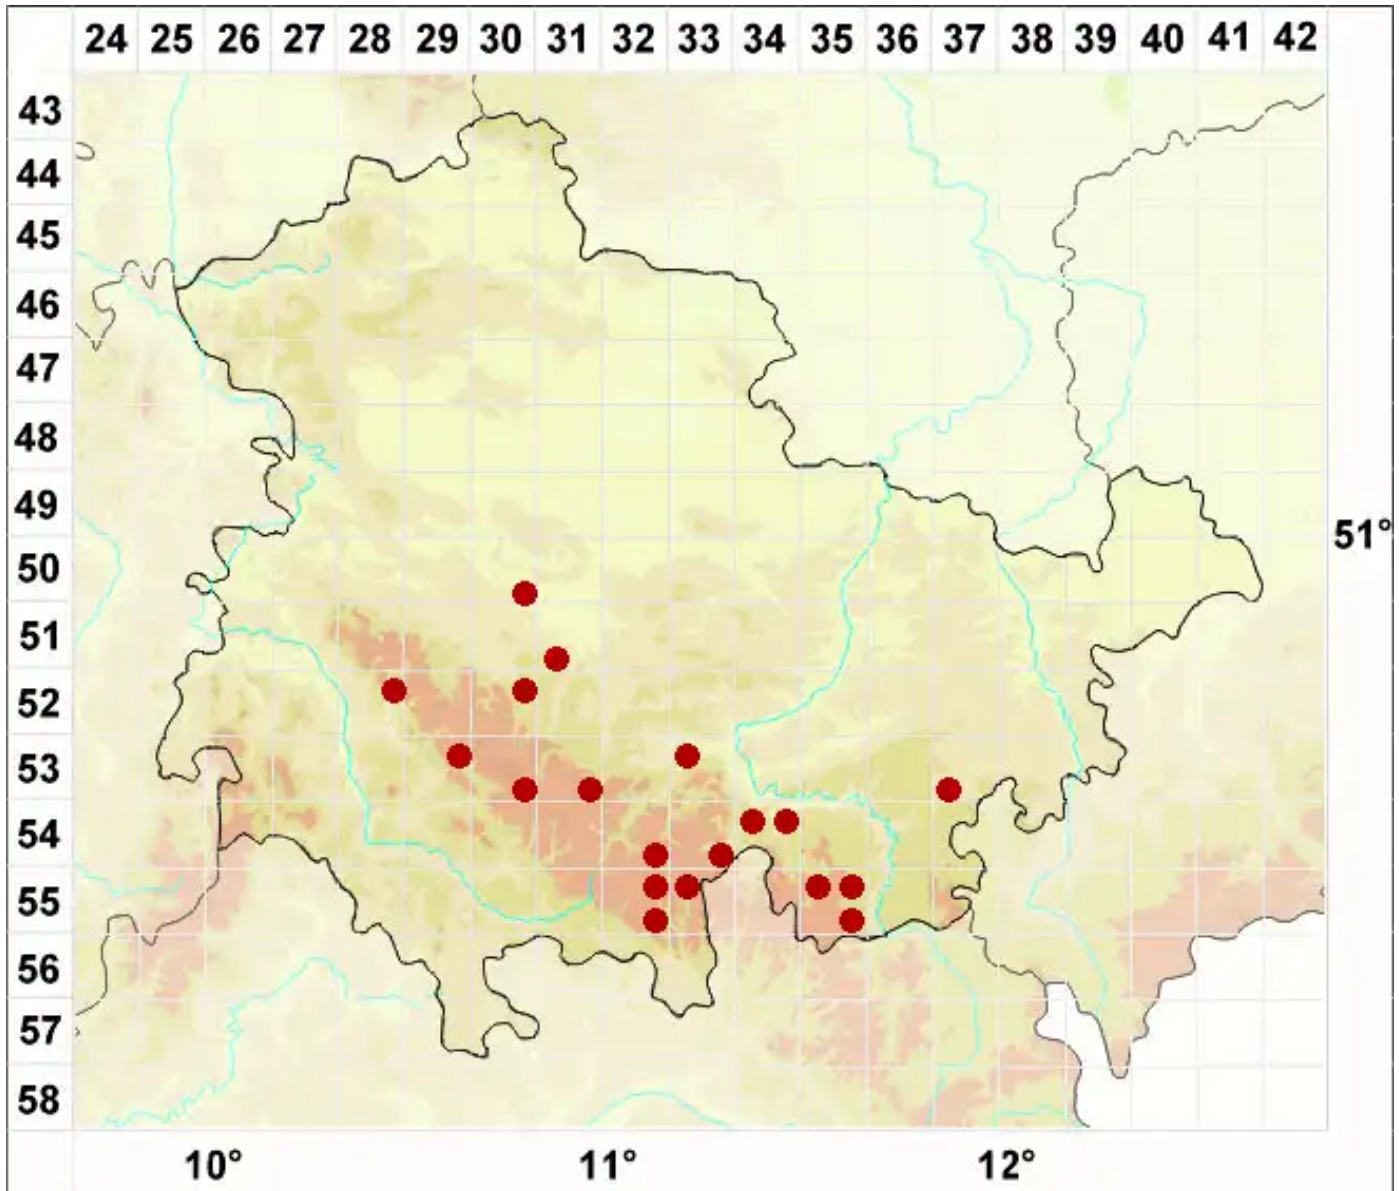

Rhizocarpon petraeum (Wulfen) A. Massal.

Felsen-Landkartenflechte

Legende:

Symbole:
Ausgefülltes Symbol:
Zeitraum von 1980 bis heute (Aktuelle Angabe)
Leeres Symbol:
Zeitraum vor 1980 (Altangabe)
Quadrat: Herbarbeleg