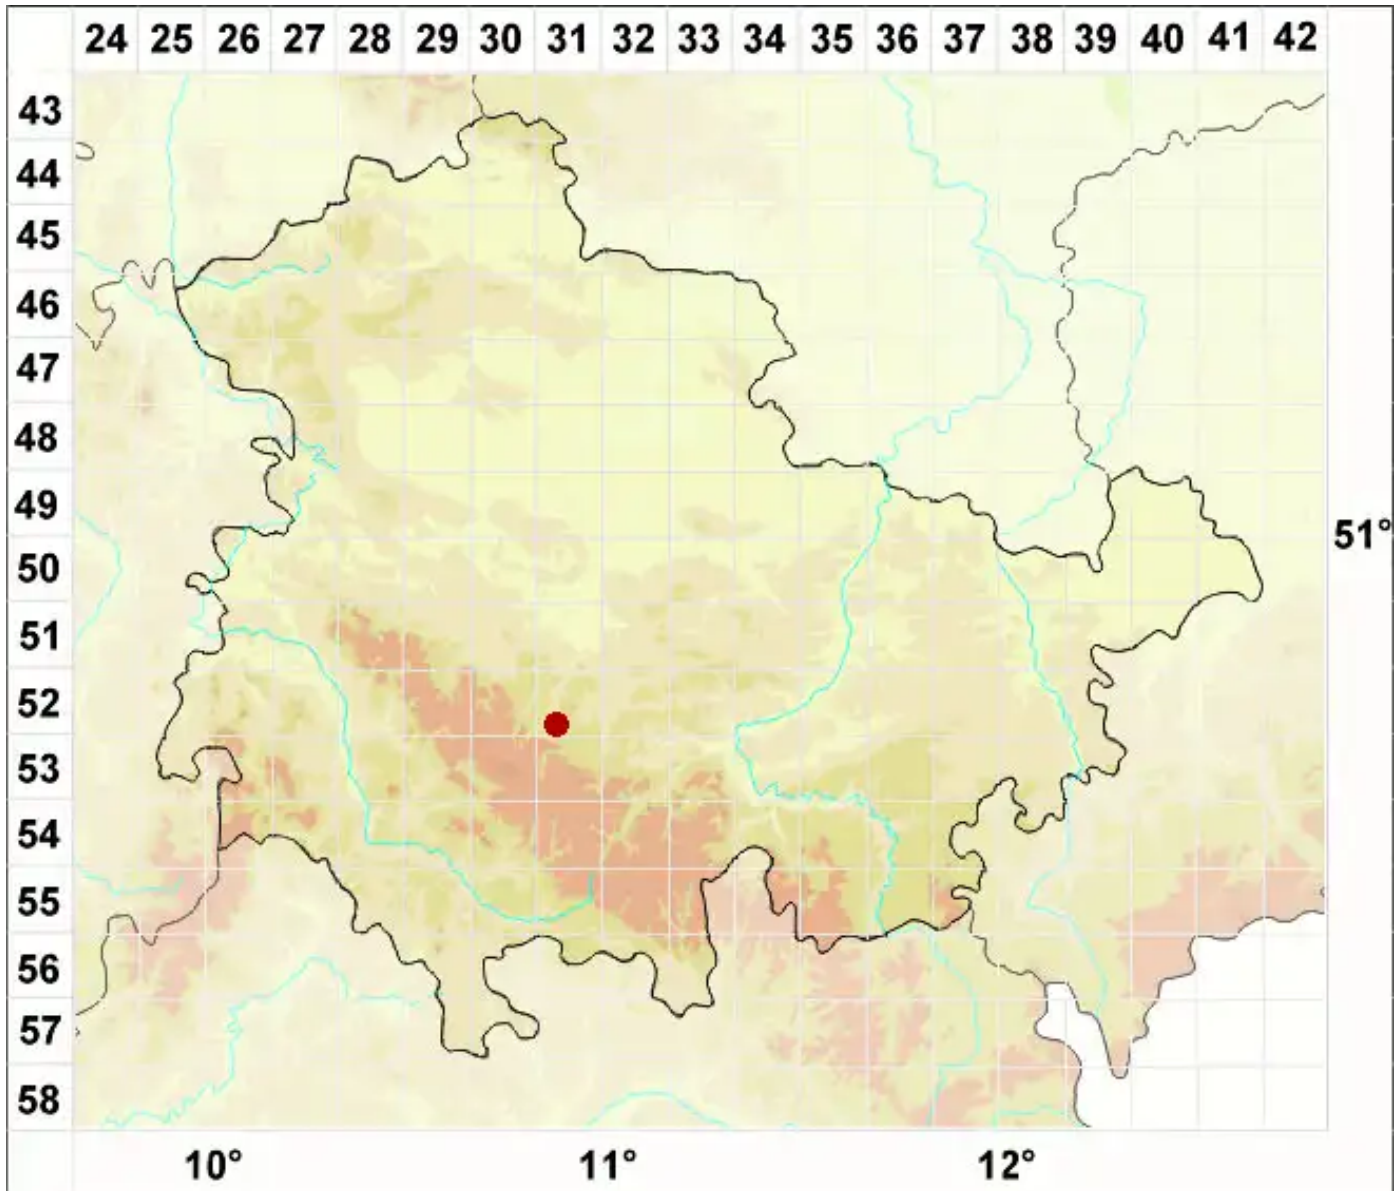

Stereocaulon paschale (L.) Hoffm.

Weide-Korallenflechte

Legende:

Symbole:
Ausgefülltes Symbol:
Zeitraum von 1980 bis heute (Aktuelle Angabe)
Leeres Symbol:
Zeitraum vor 1980 (Altangabe)
Quadrat: Herbarbeleg