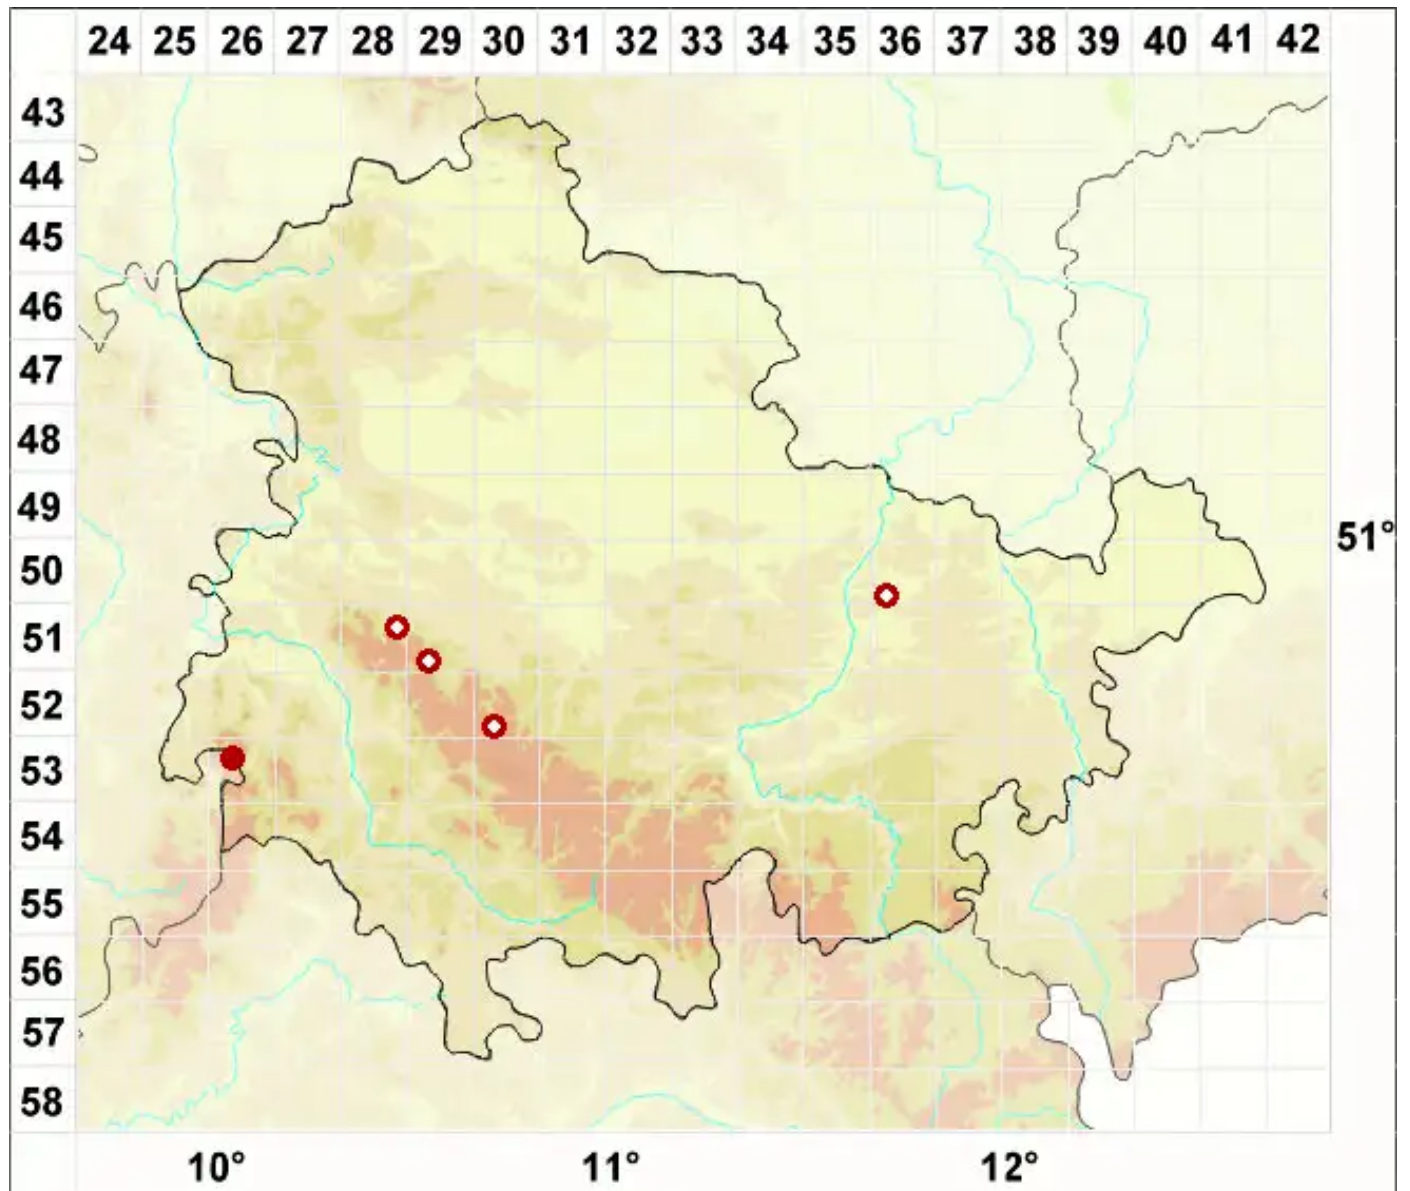

Collema nigrescens (Huds.) DC.

Schwärzliche Leimflechte

Legende:

- Symbole:**
Ausgefülltes Symbol:
Zeitraum von 1980 bis heute (Aktuelle Angabe)
Leeres Symbol:
Zeitraum vor 1980 (Altangabe)
Quadrat: Herbarbeleg