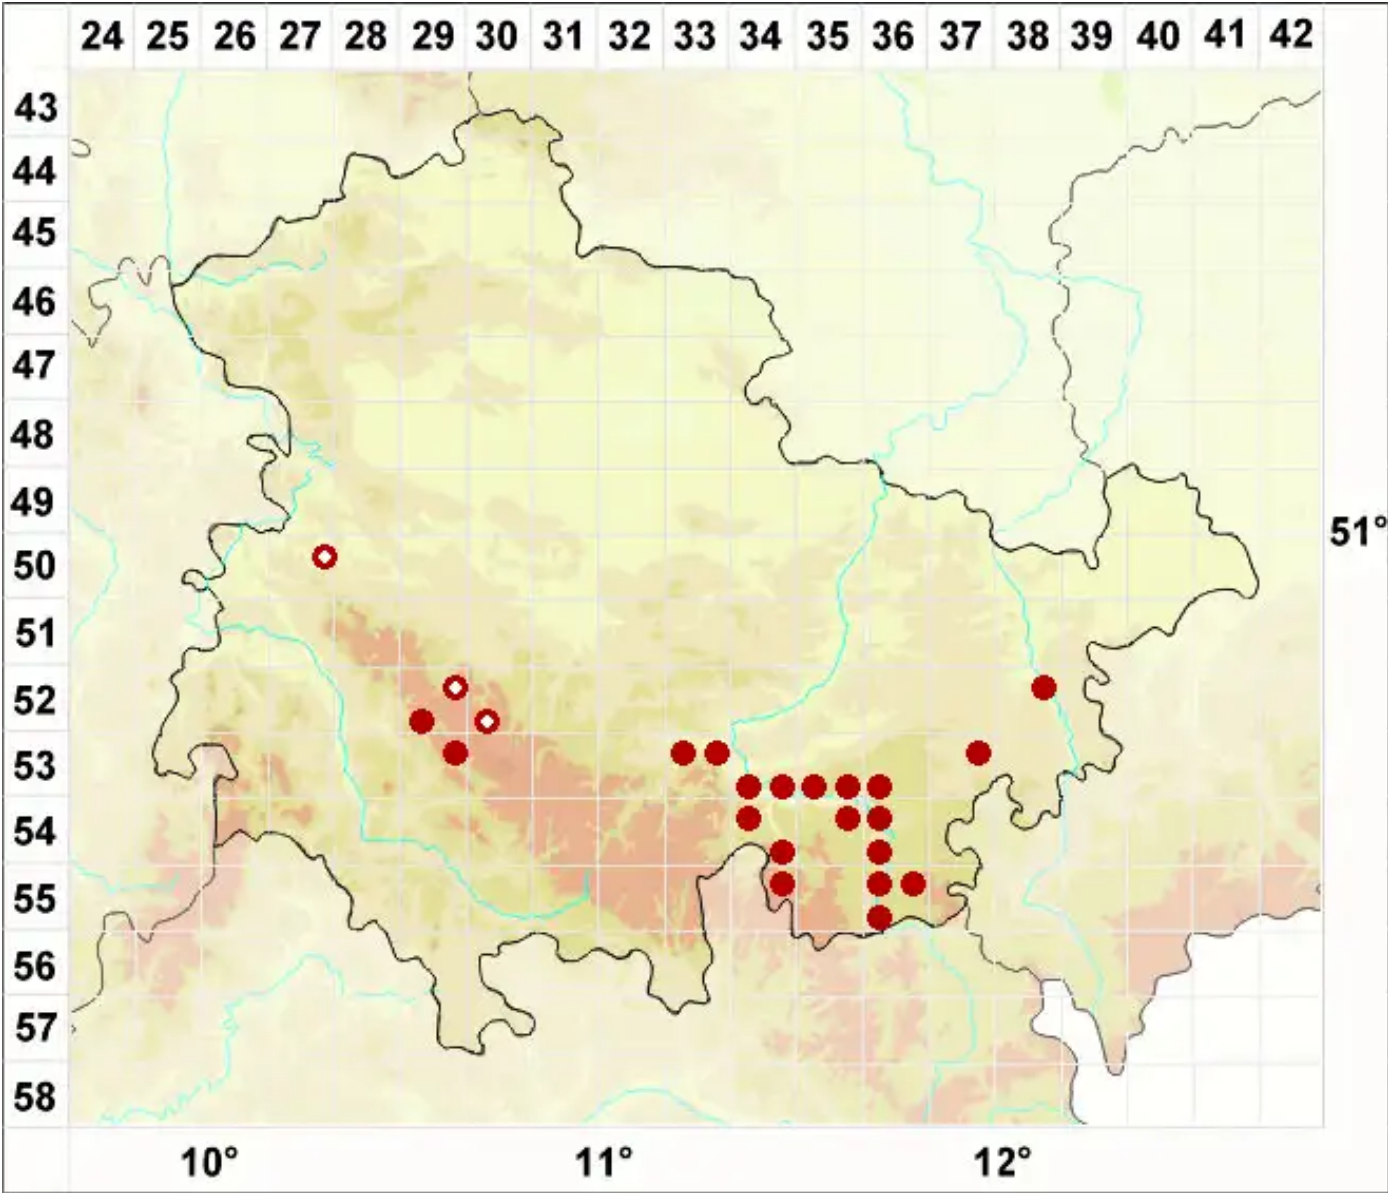

Leprocaulon microscopicum (Vill.) Gams ex D. Hawksw.

Legende:

- Symbole:**
 Ausgefülltes Symbol:
 Zeitraum von 1980 bis heute (Aktuelle Angabe)
 Leeres Symbol:
 Zeitraum vor 1980 (Altangabe)
 Quadrat: Herbarbeleg