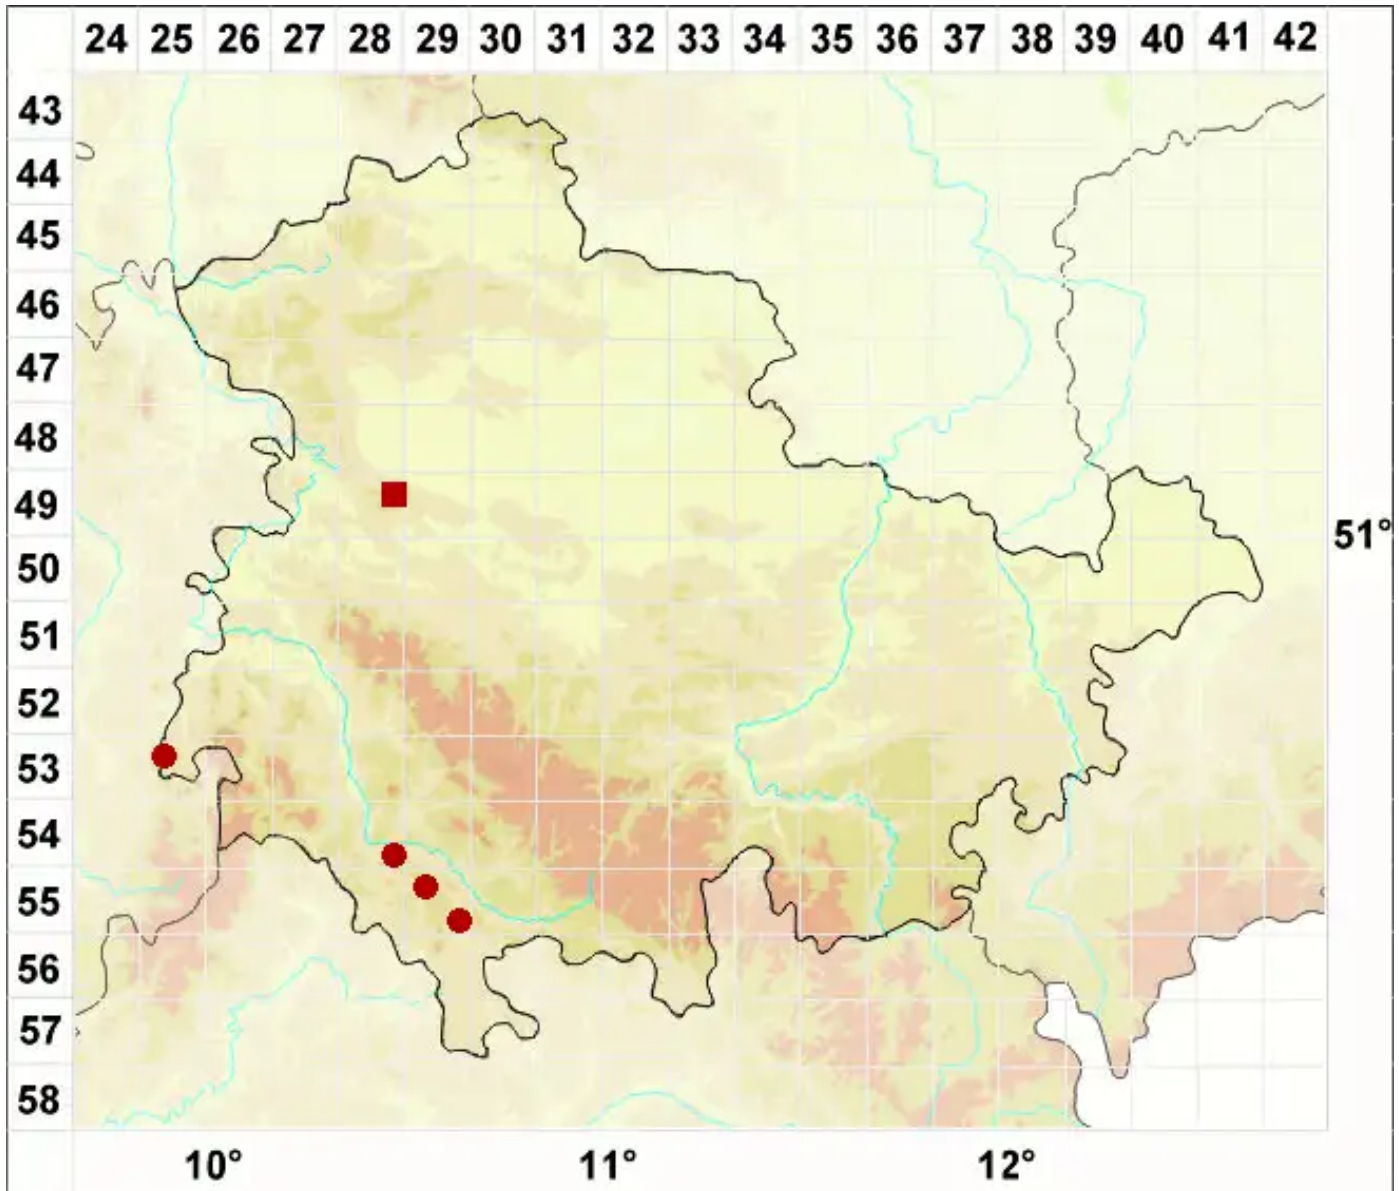

# Graphis macrocarpa (Pers.) Röhl.

Legende:

**Symbole:**

Ausgefülltes Symbol:  
Zeitraum von 1980 bis heute (Aktuelle Angabe)

Leeres Symbol:  
Zeitraum vor 1980 (Altangabe)

Quadrat: Herbarbeleg