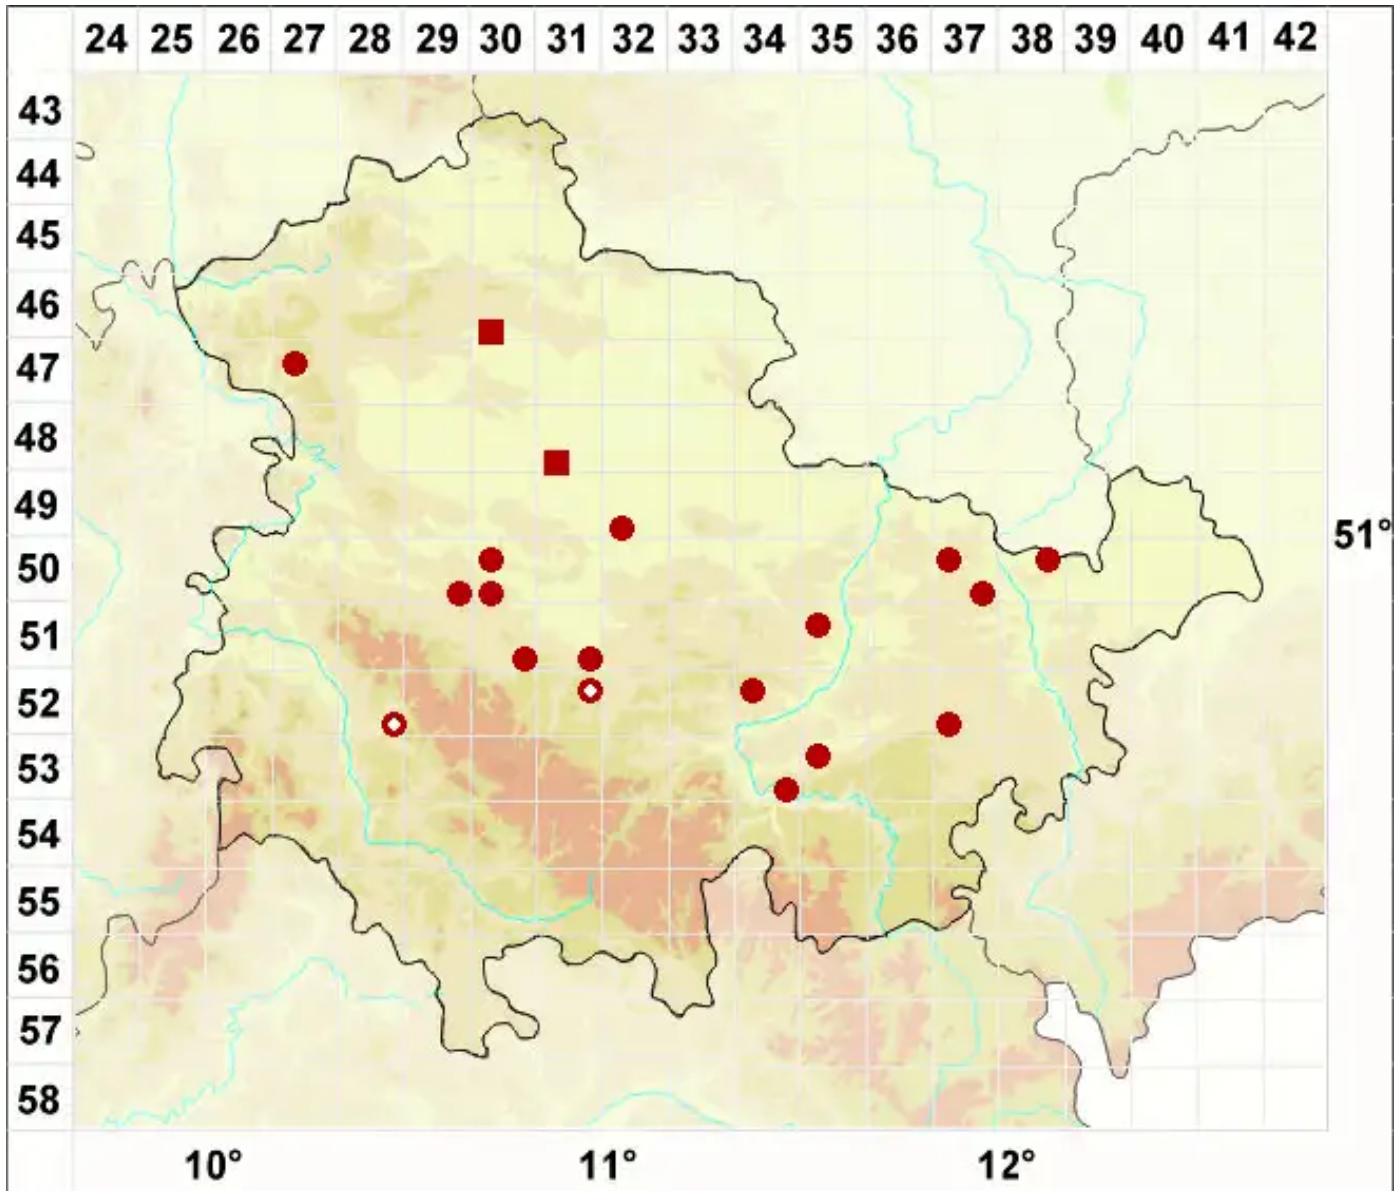

Collema limosum (Ach.) Ach.

Lehm-Leimflechte

Legende:

Symbole:
Ausgefülltes Symbol:
Zeitraum von 1980 bis heute (Aktuelle Angabe)
Leeres Symbol:
Zeitraum vor 1980 (Altangabe)
Quadrat: Herbarbeleg