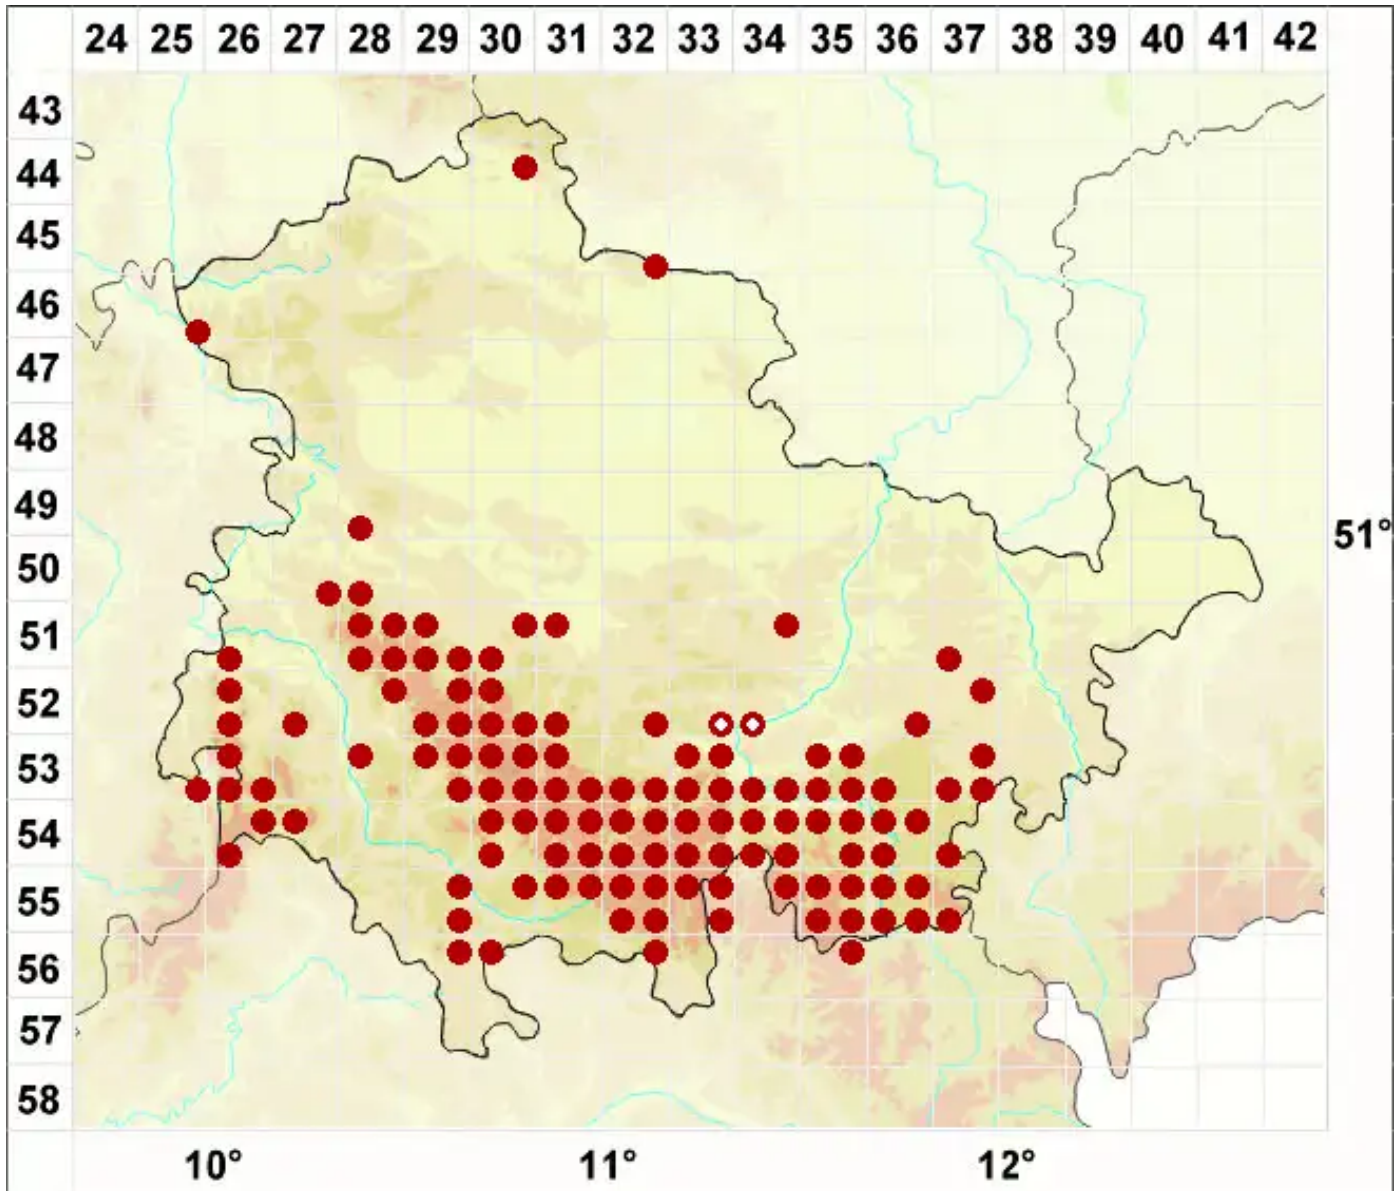

Rhizocarpon geographicum (L.) DC.

Legende:

- Symbole:**
- Ausgefülltes Symbol:
Zeitraum von 1980 bis heute (Aktuelle Angabe)
 - Leeres Symbol:
Zeitraum vor 1980 (Altangabe)
 - Quadrat: Herbarbeleg