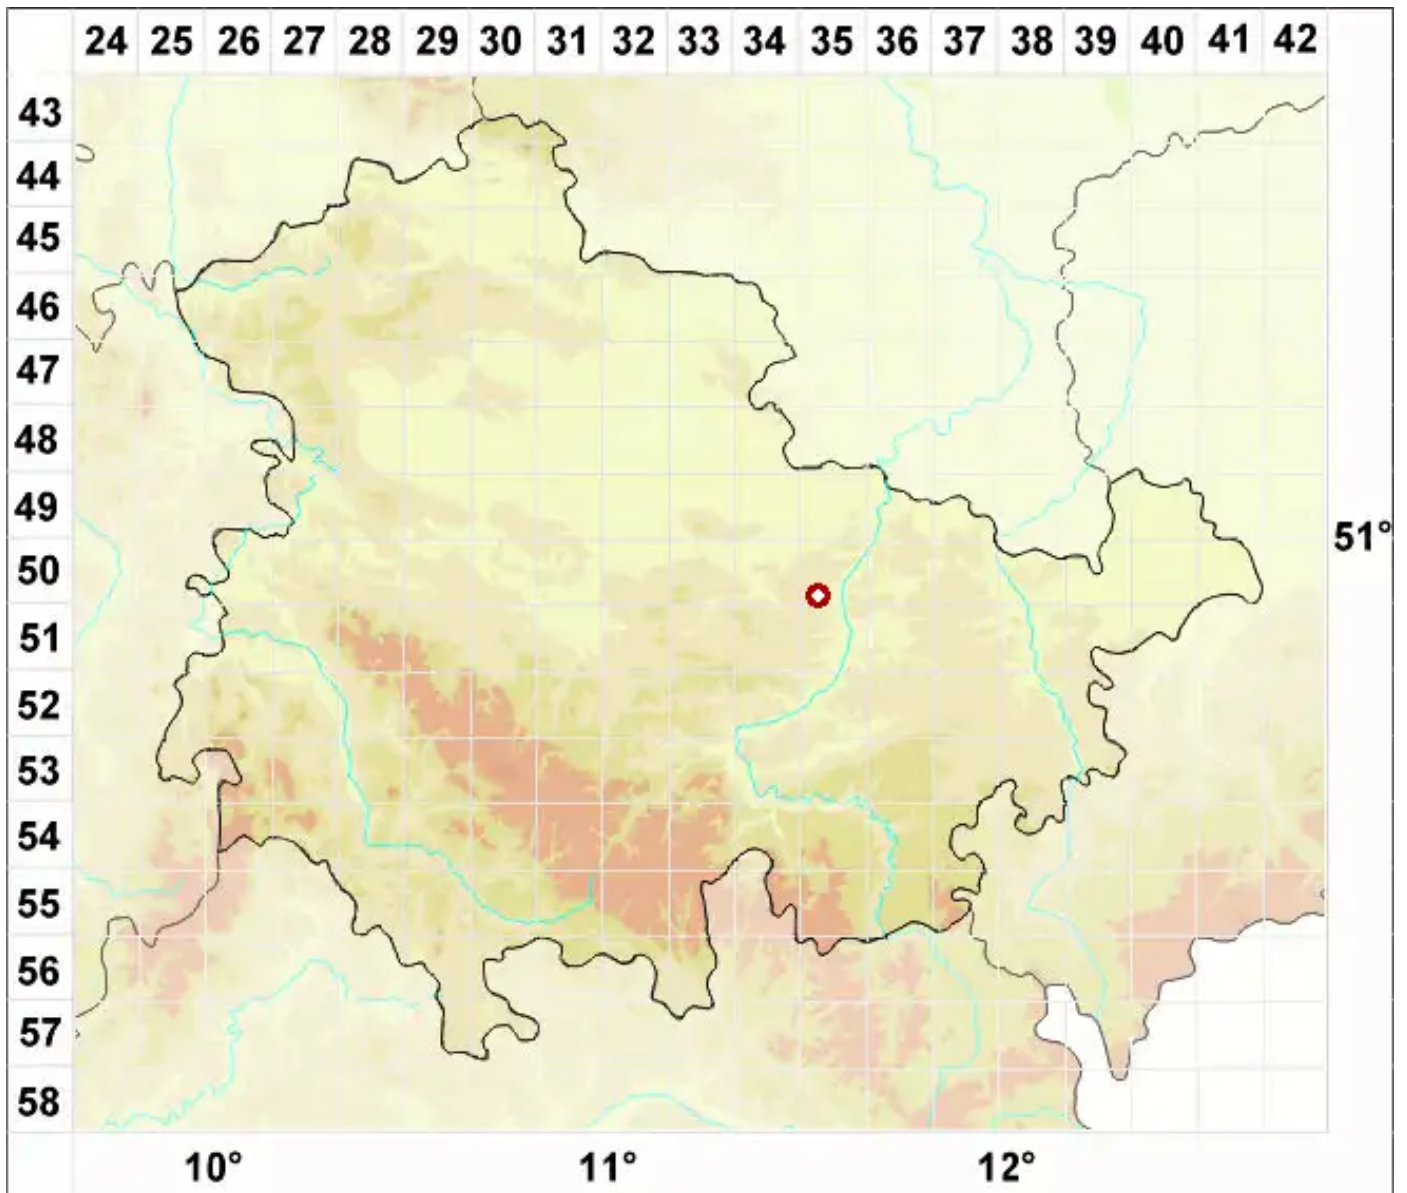

Collema fasciculare (L.) Weber ex F. H. Wigg.

Bündel-Leimflechte

Legende:

Symbole:

Ausgefülltes Symbol:
Zeitraum von 1980 bis heute (Aktuelle Angabe)

Leeres Symbol:
Zeitraum vor 1980 (Altangabe)

Quadrat: Herbarbeleg