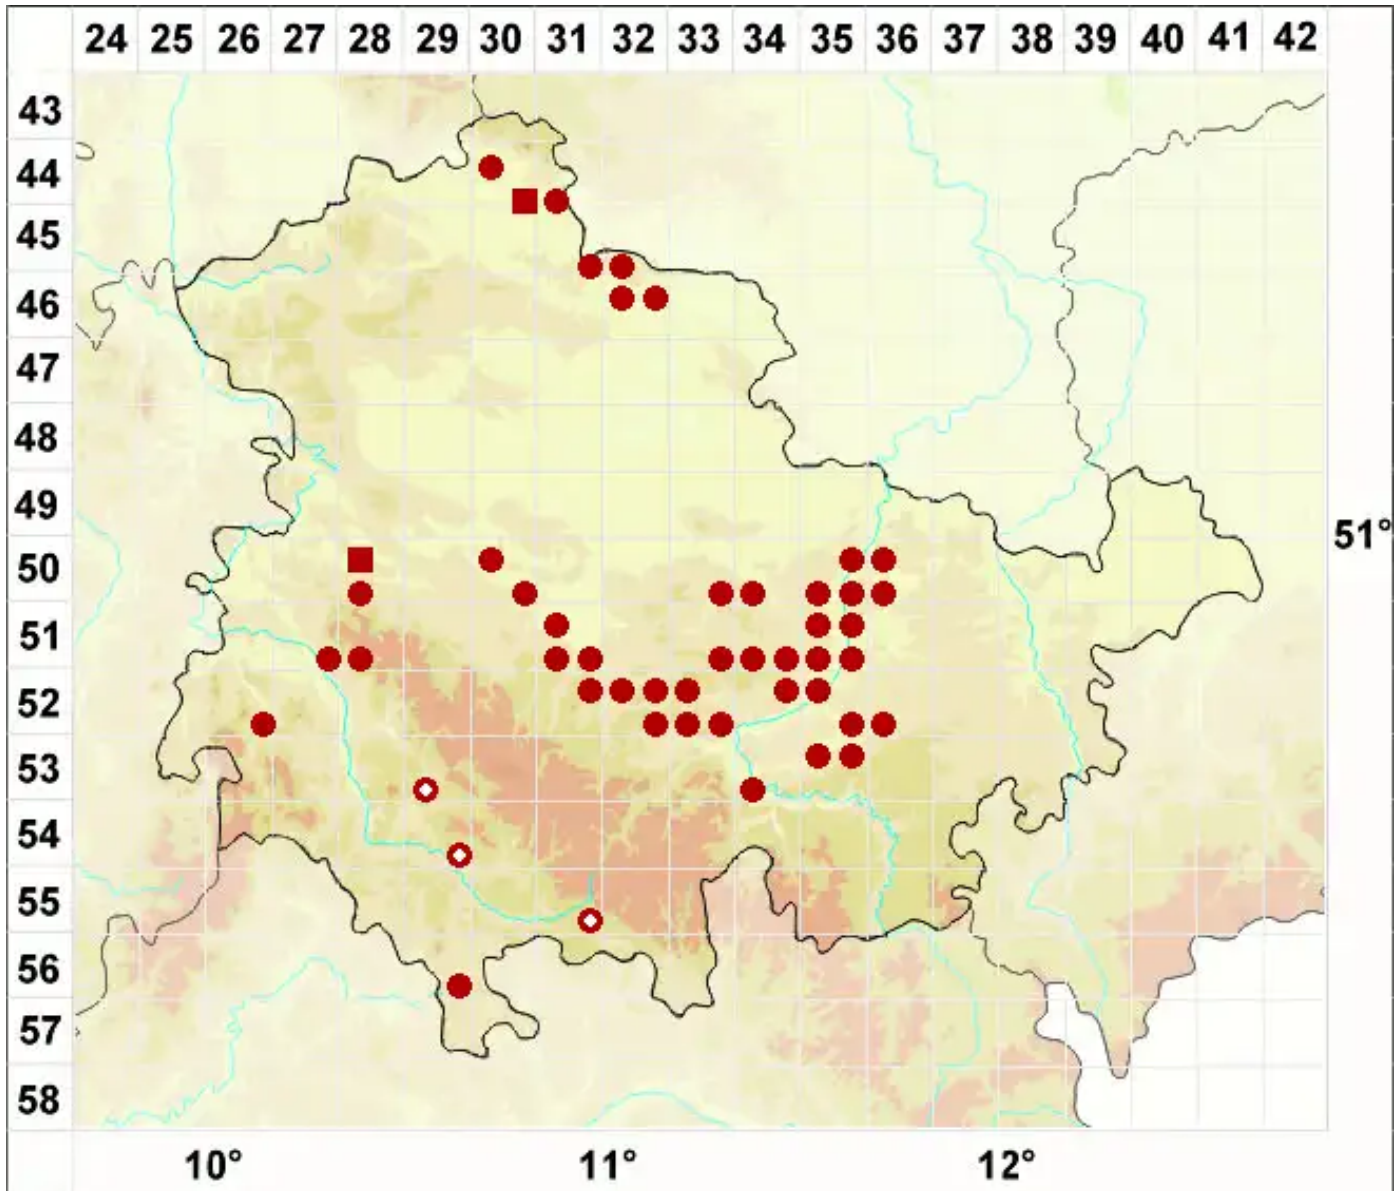

# Psora decipiens (Hedw.) Hoffm.

Rotschuppe

Legende:

- Symbole:**
- Ausgefülltes Symbol:  
Zeitraum von 1980 bis heute (Aktuelle Angabe)
  - Leeres Symbol:  
Zeitraum vor 1980 (Altangabe)
  - Quadrat: Herbarbeleg