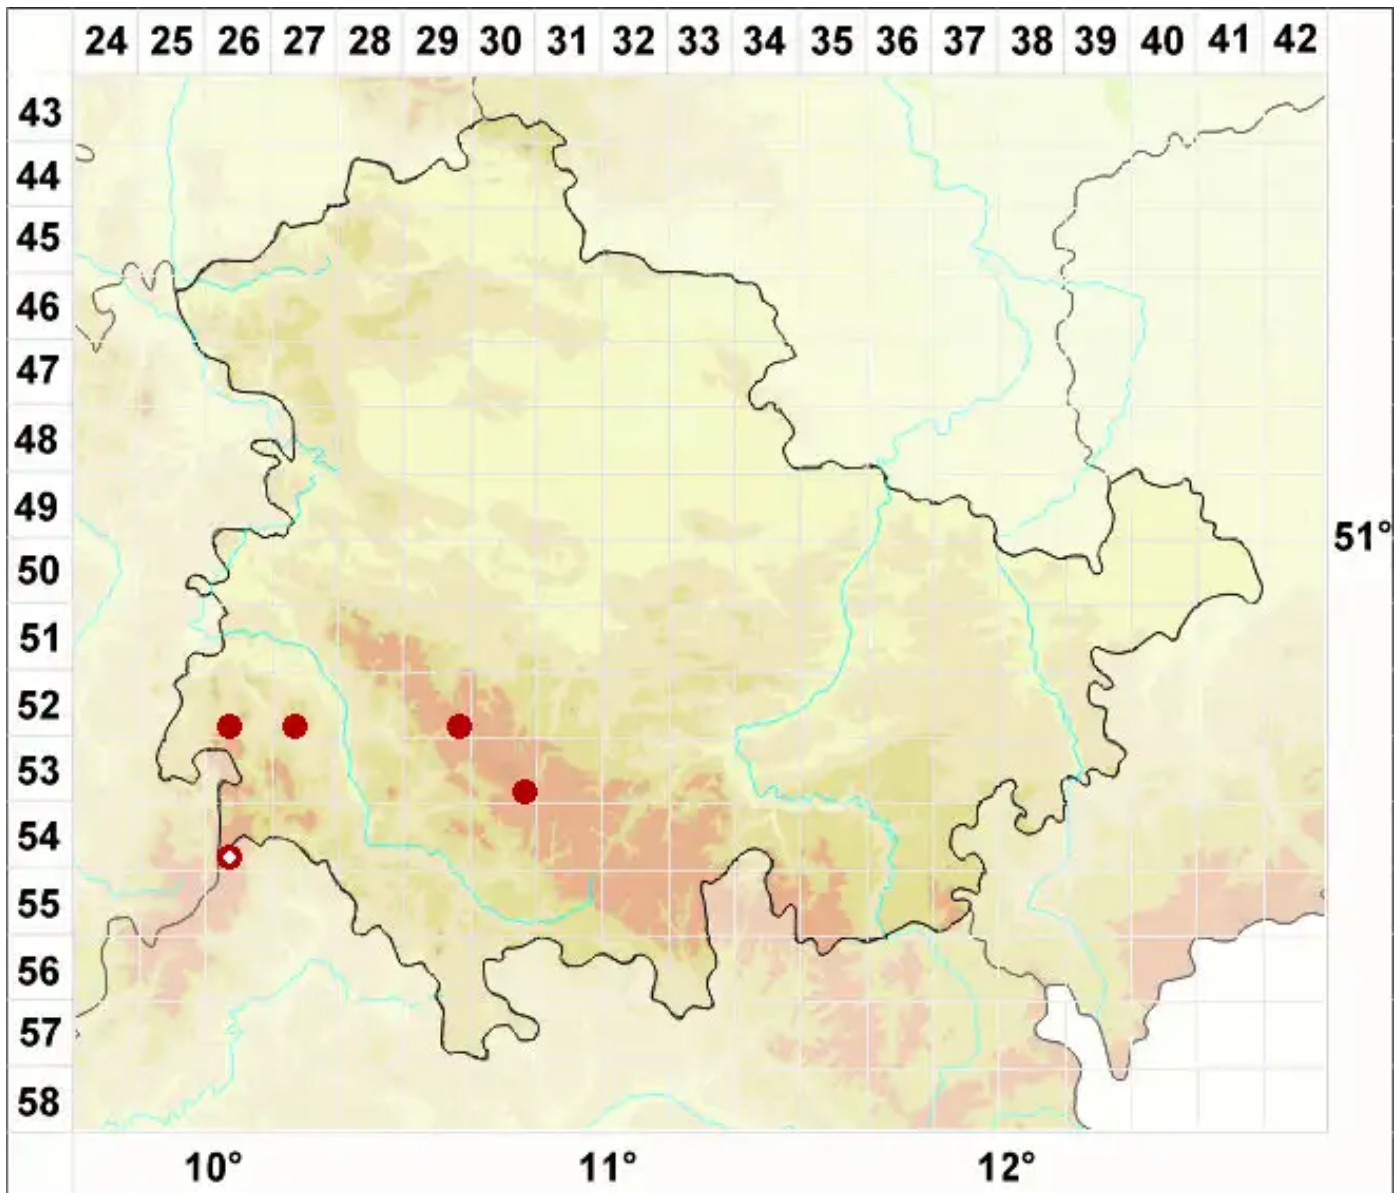

Lecidea confluens (Weber) Ach.

Zusammenfließende Schwarznapfflechte

Legende:

- Symbole:**
- Ausgefülltes Symbol:
Zeitraum von 1980 bis heute (Aktuelle Angabe)
 - Leeres Symbol:
Zeitraum vor 1980 (Altangabe)
 - Quadrat: Herbarbeleg