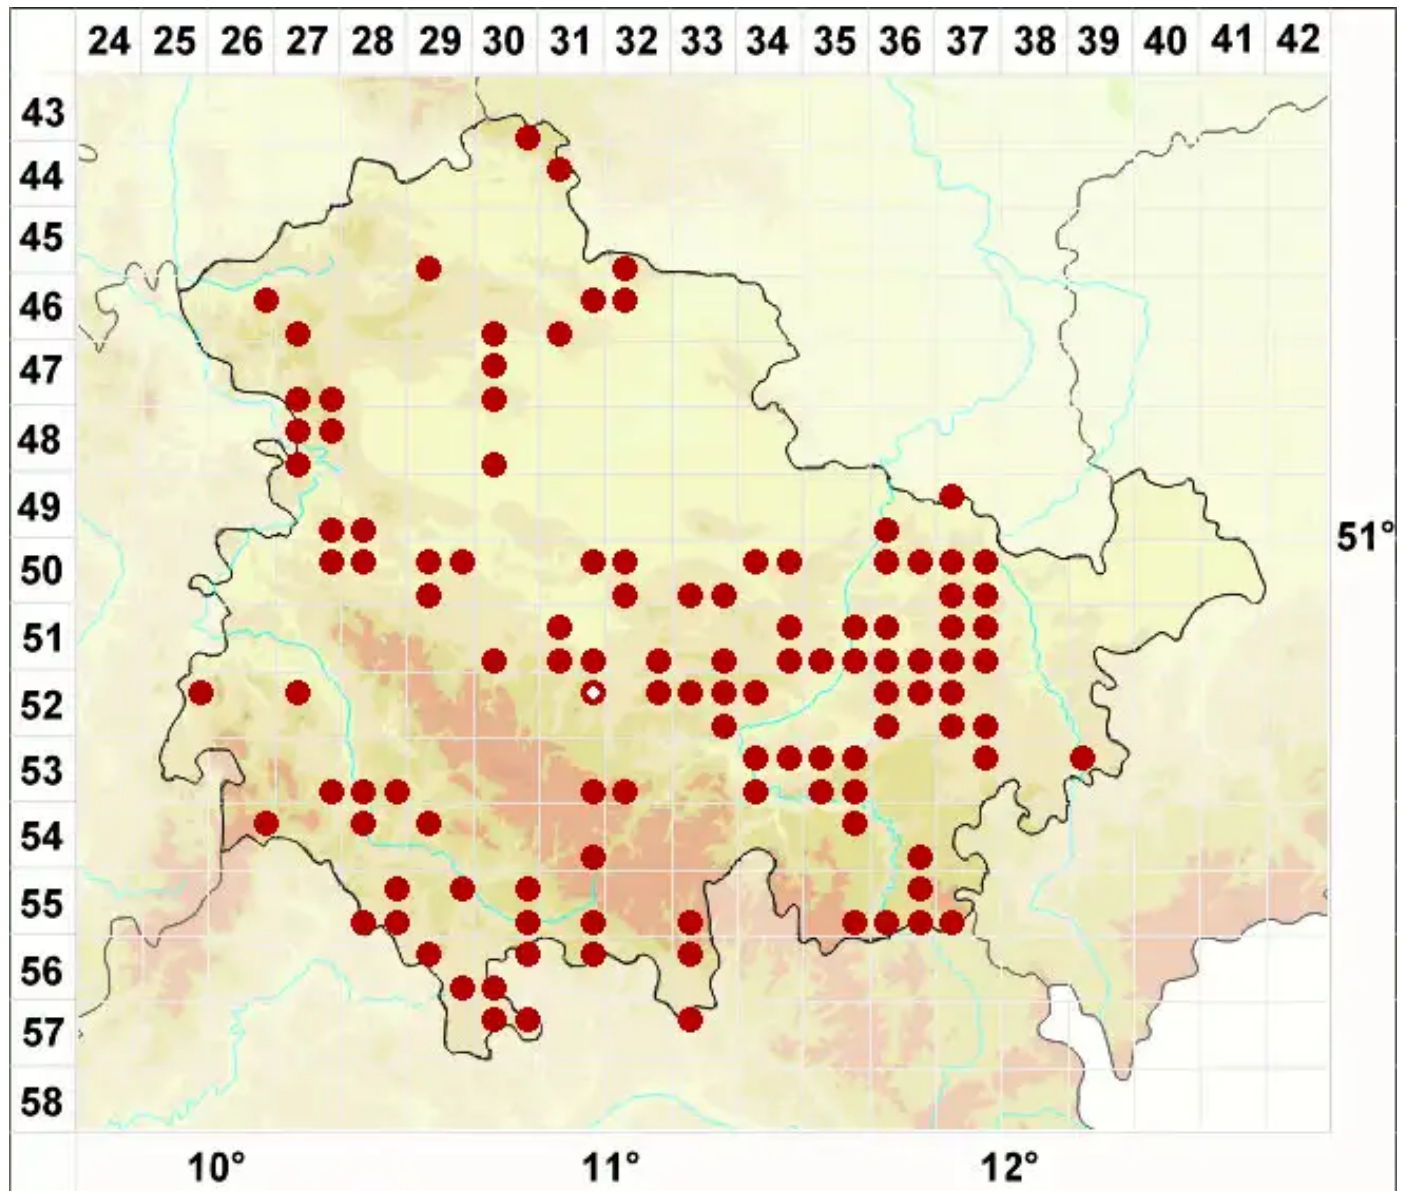

Candelaria concolor (Dicks.) Stein

Gewöhnliche Leuchterflechte

Legende:

- Symbole:**
Ausgefülltes Symbol:
Zeitraum von 1980 bis heute (Aktuelle Angabe)
Leeres Symbol:
Zeitraum vor 1980 (Altangabe)
Quadrat: Herbarbeleg