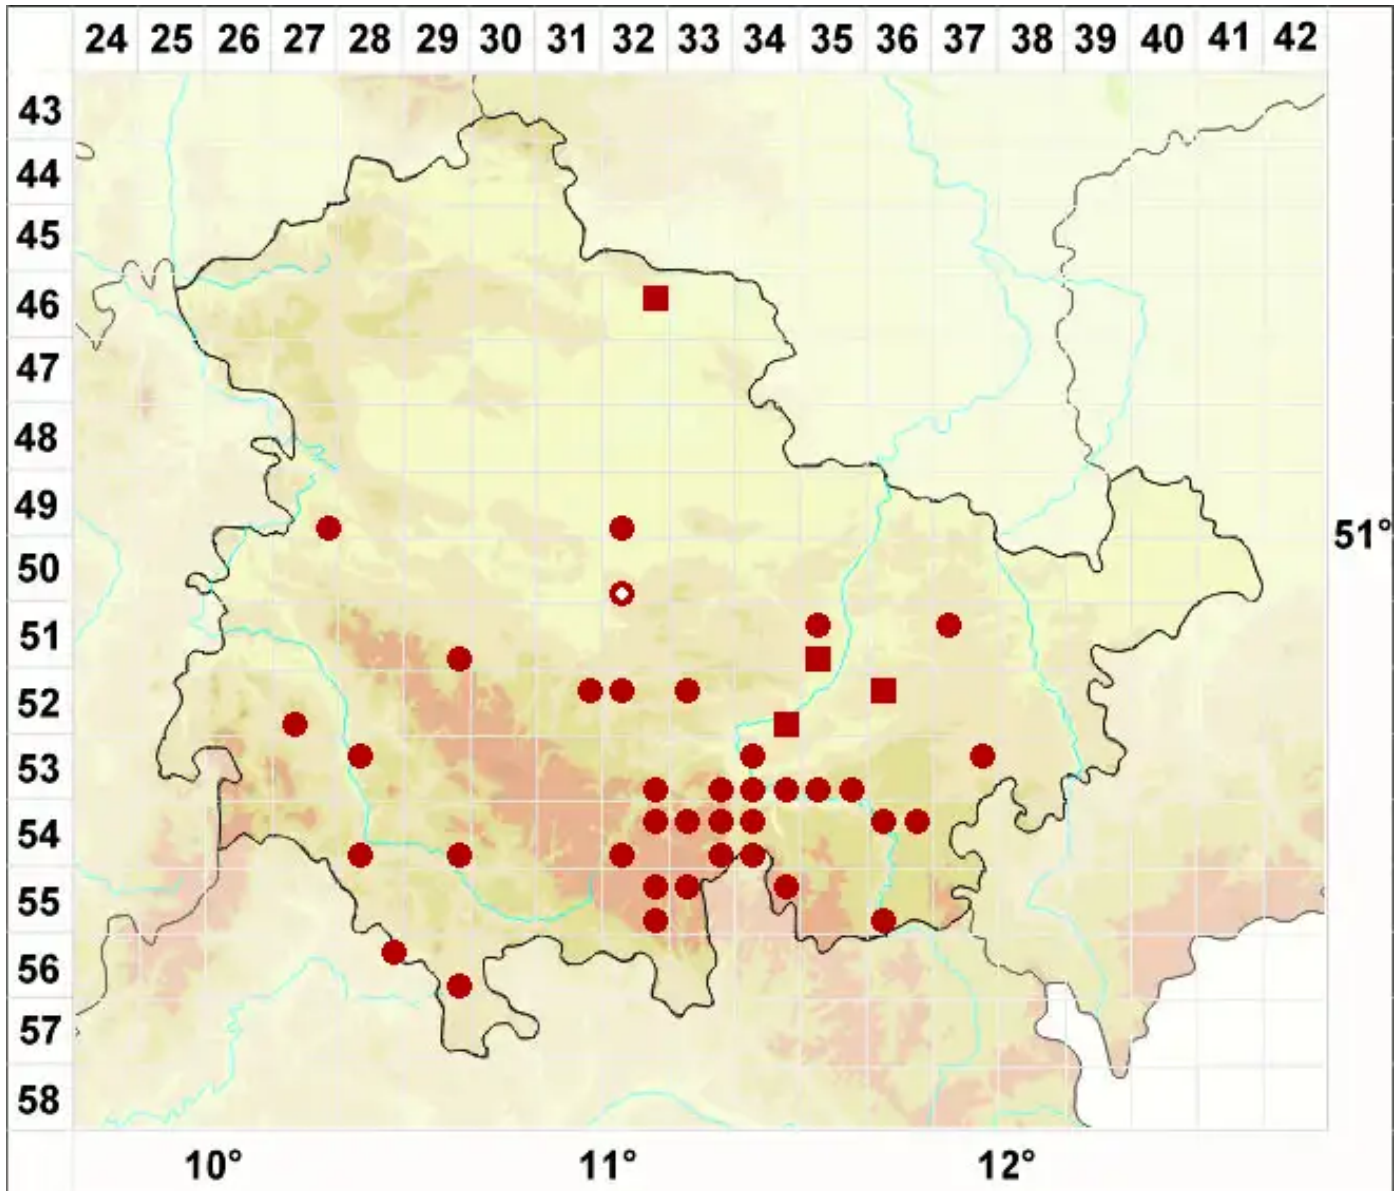

Peltigera canina (L.) Willd.

Echte Hundsflechte

Legende:

- Symbole:**
Ausgefülltes Symbol:
Zeitraum von 1980 bis heute (Aktuelle Angabe)
Leeres Symbol:
Zeitraum vor 1980 (Altangabe)
Quadrat: Herbarbeleg