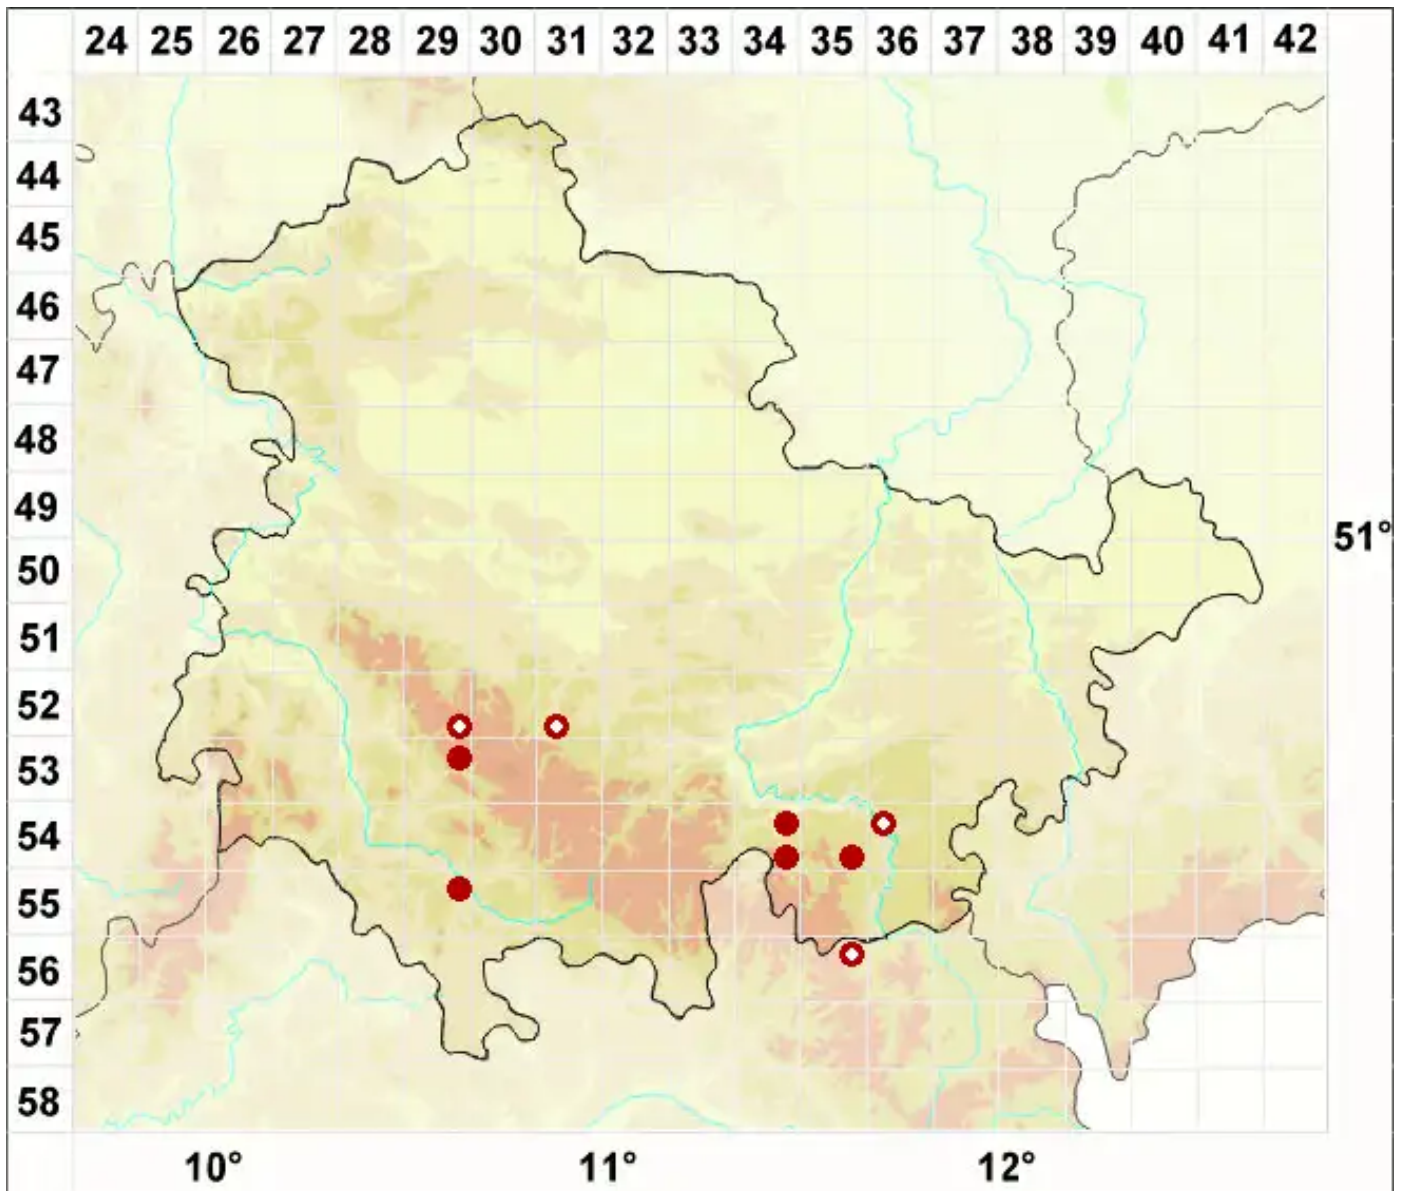

# Ramalina calicaris (L.) Fr.

Rinnige Astflechte

Legende:

- Symbole:**  
Ausgefülltes Symbol:  
Zeitraum von 1980 bis heute (Aktuelle Angabe)  
Leeres Symbol:  
Zeitraum vor 1980 (Altangabe)  
Quadrat: Herbarbeleg