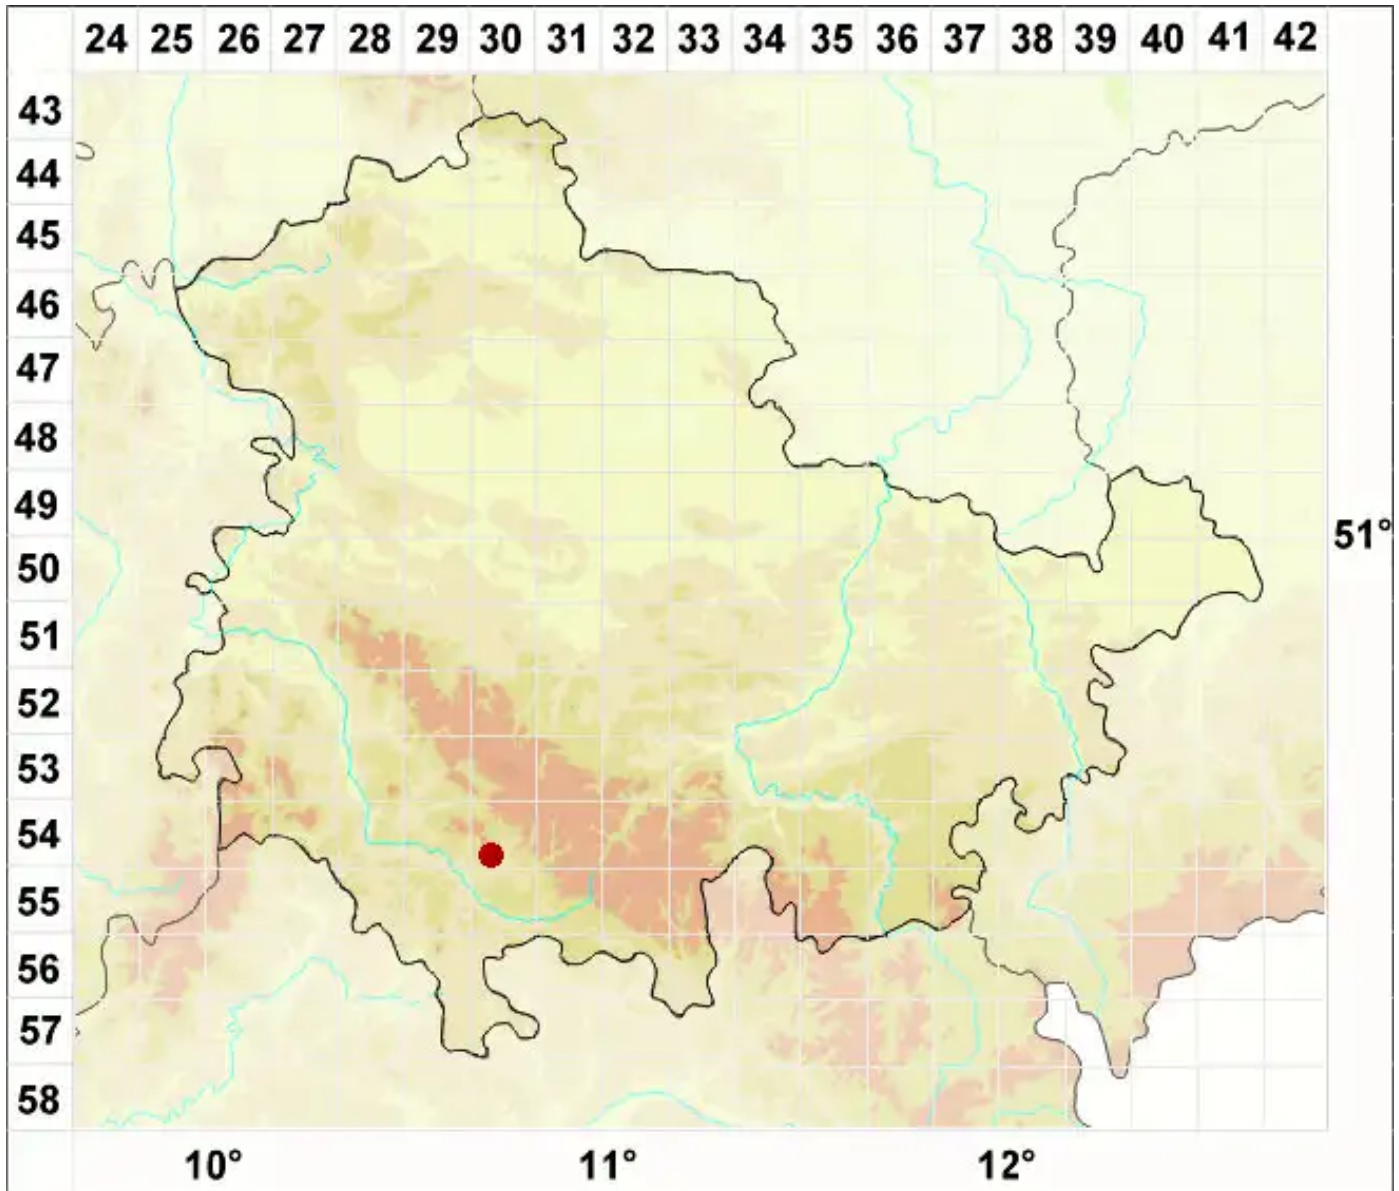

Heterodermia leucomelos (L.) Poelt

Schwarzweiße Wimpernflechte

Legende:

- Symbole:**
- Ausgefülltes Symbol:
Zeitraum von 1980 bis heute (Aktuelle Angabe)
 - Leeres Symbol:
Zeitraum vor 1980 (Altangabe)
 - Quadrat: Herbarbeleg