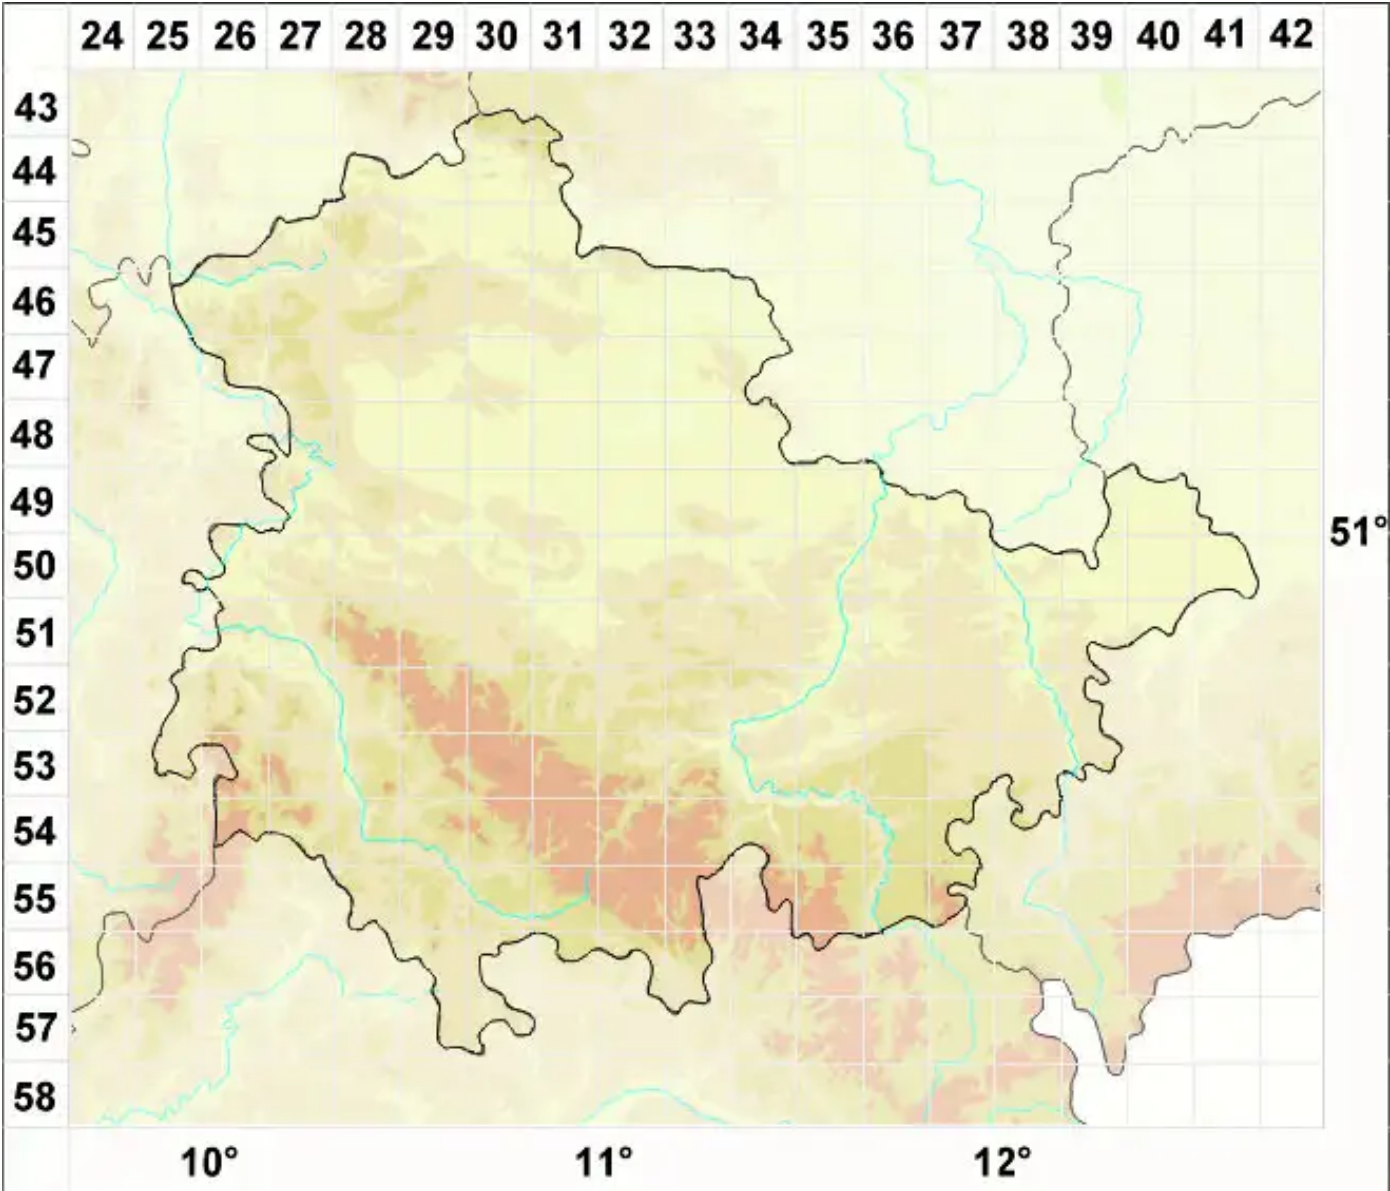

Leptosphaerulina McAlpine

Legende:

- Symbole:**
Ausgefülltes Symbol:
Zeitraum von 1980 bis heute (Aktuelle Angabe)
Leeres Symbol:
Zeitraum vor 1980 (Altangabe)
Quadrat: Herbarbeleg