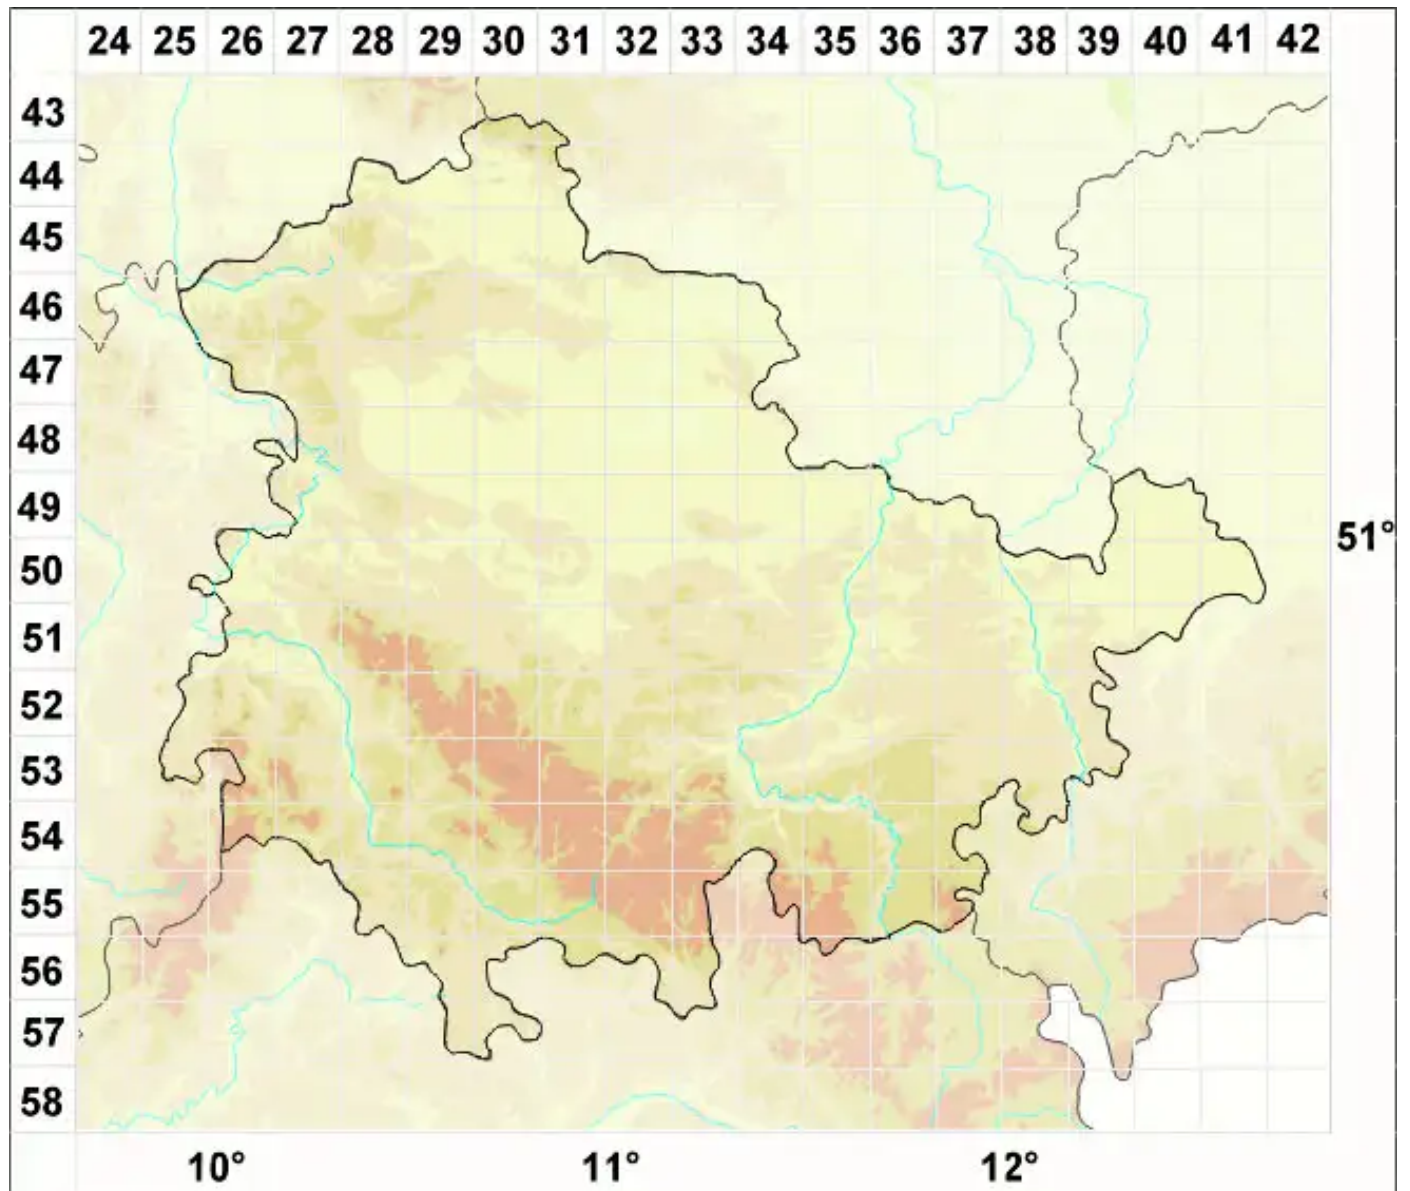

# Cresporhaphis wienkampii (J. Lahm ex Hazsl.) M. B. Aguirre

Wienkamps Nadelflechte

Legende:

- Symbole:**
- Ausgefülltes Symbol:  
Zeitraum von 1980 bis heute (Aktuelle Angabe)
  - Leeres Symbol:  
Zeitraum vor 1980 (Altangabe)
  - Quadrat: Herbarbeleg