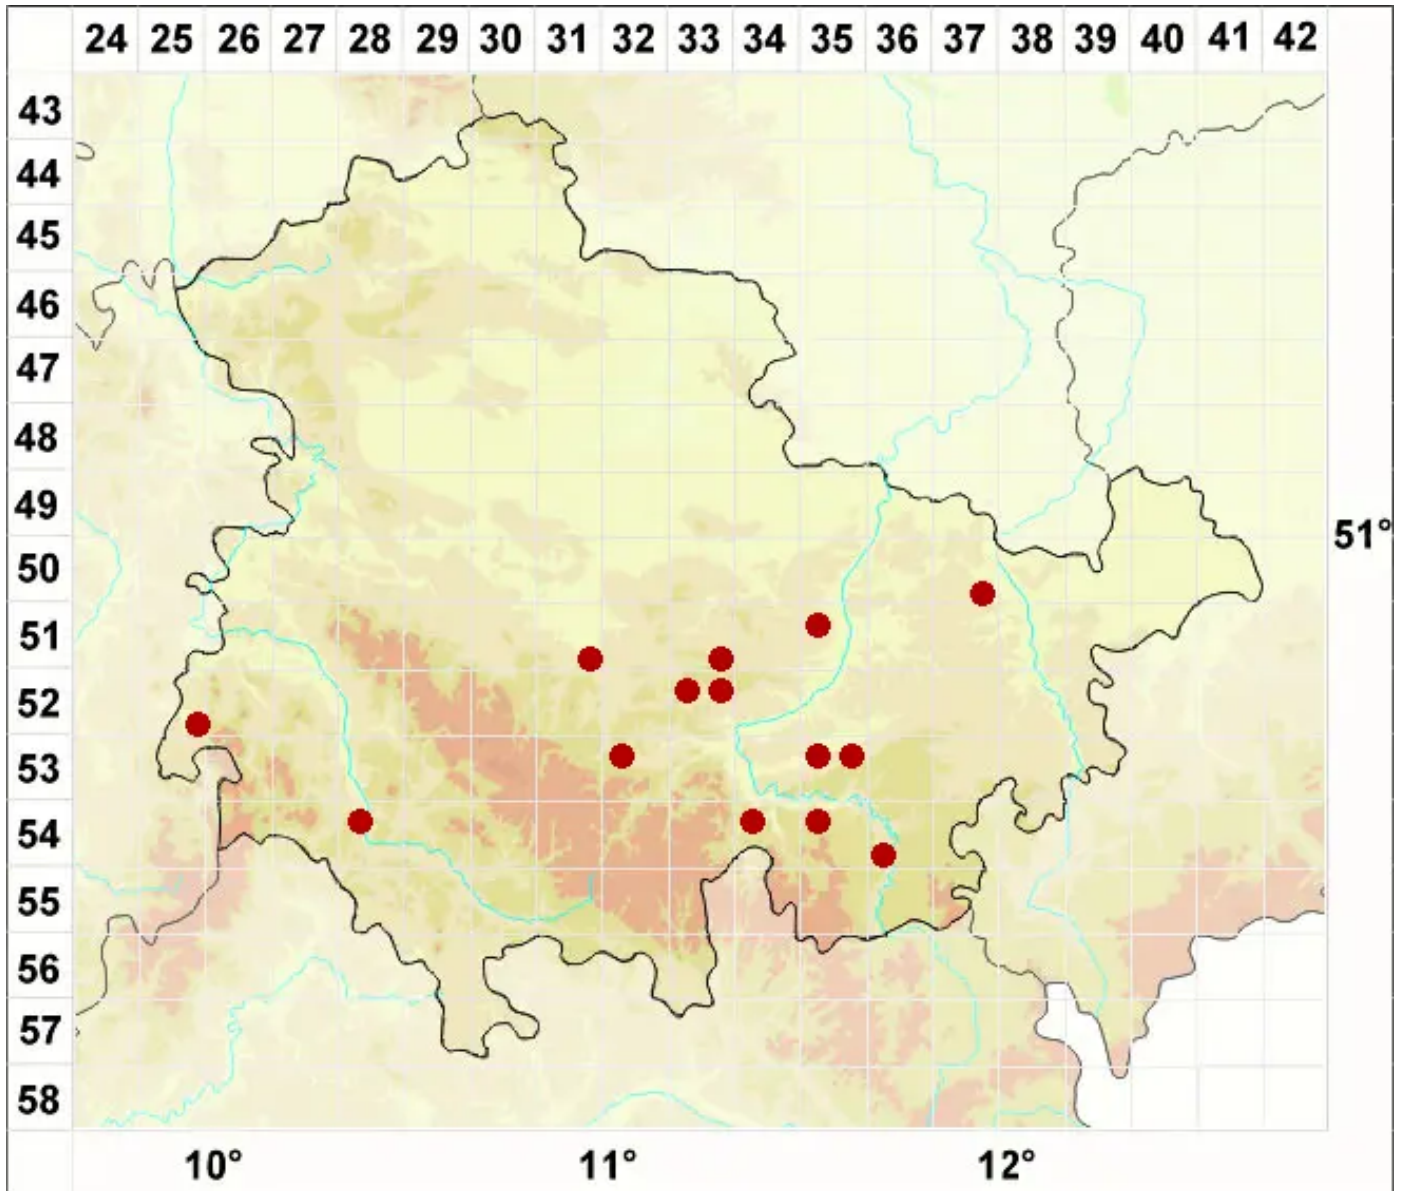

Leptogium turgidum (Ach.) Cromb.

Gedunsene Gallertflechte

Legende:

Symbole:
Ausgefülltes Symbol:
Zeitraum von 1980 bis heute (Aktuelle Angabe)
Leeres Symbol:
Zeitraum vor 1980 (Altangabe)
Quadrat: Herbarbeleg