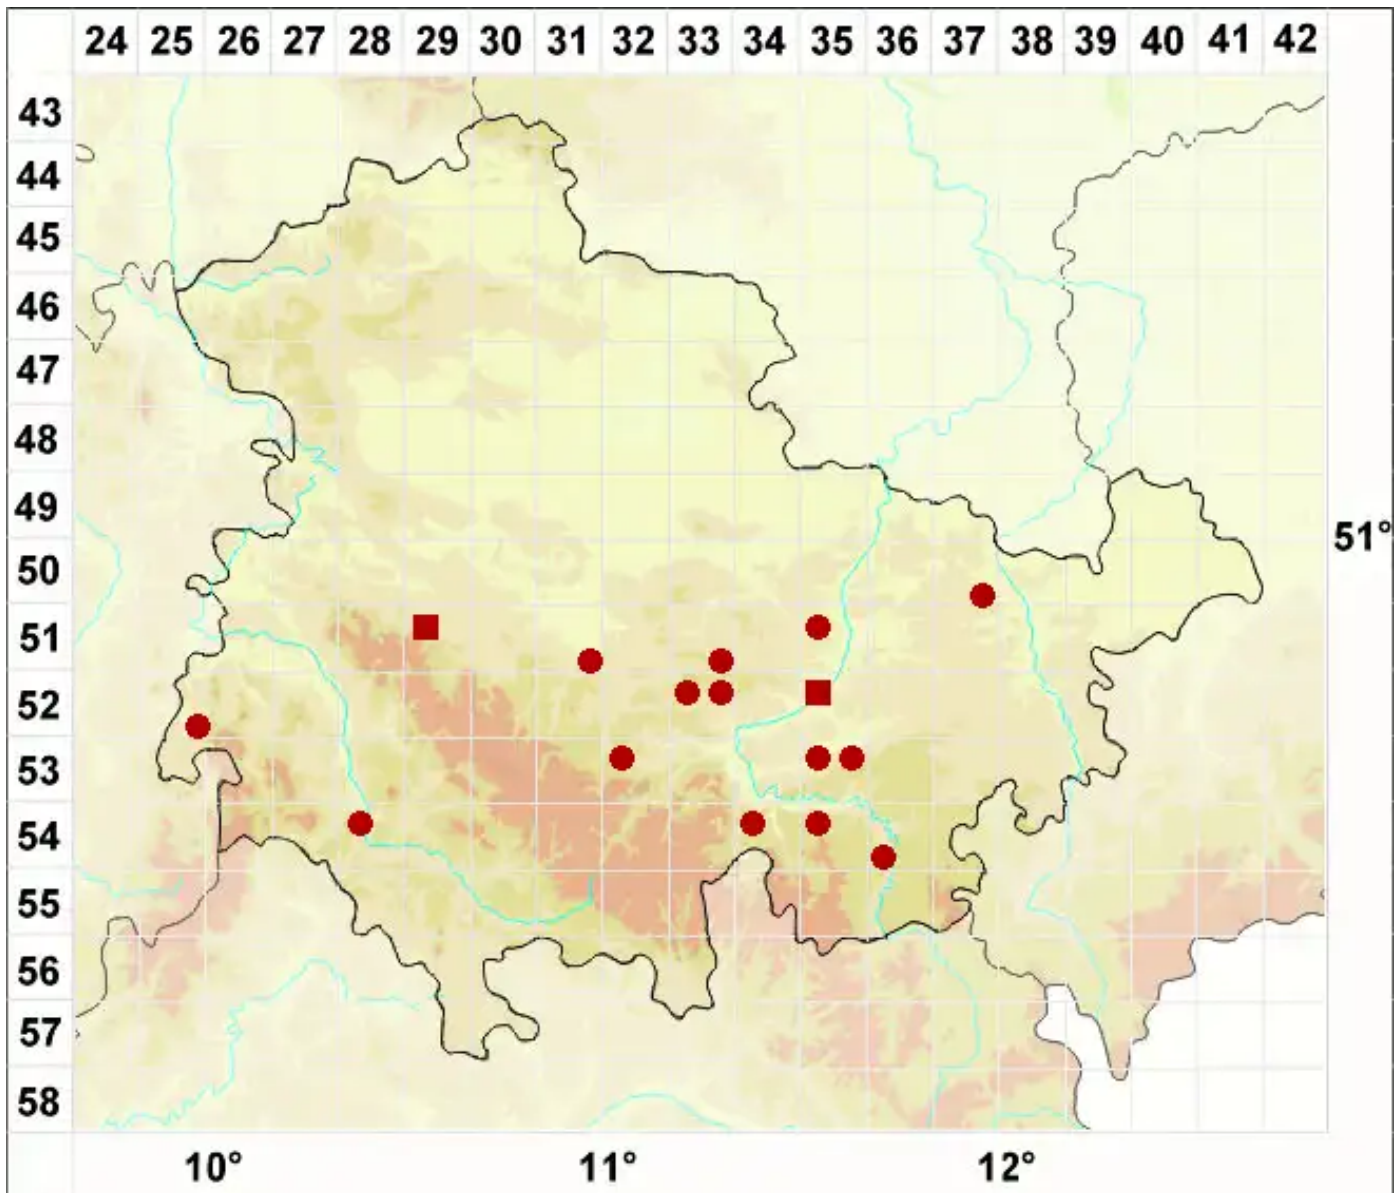

Leptogium turgidum (Ach.) Cromb.

Gedunsene Gallertflechte

Legende:

Symbole:
Ausgefülltes Symbol:
Zeitraum von 1980 bis heute (Aktuelle Angabe)
Leeres Symbol:
Zeitraum vor 1980 (Altangabe)
Quadrat: Herbarbeleg