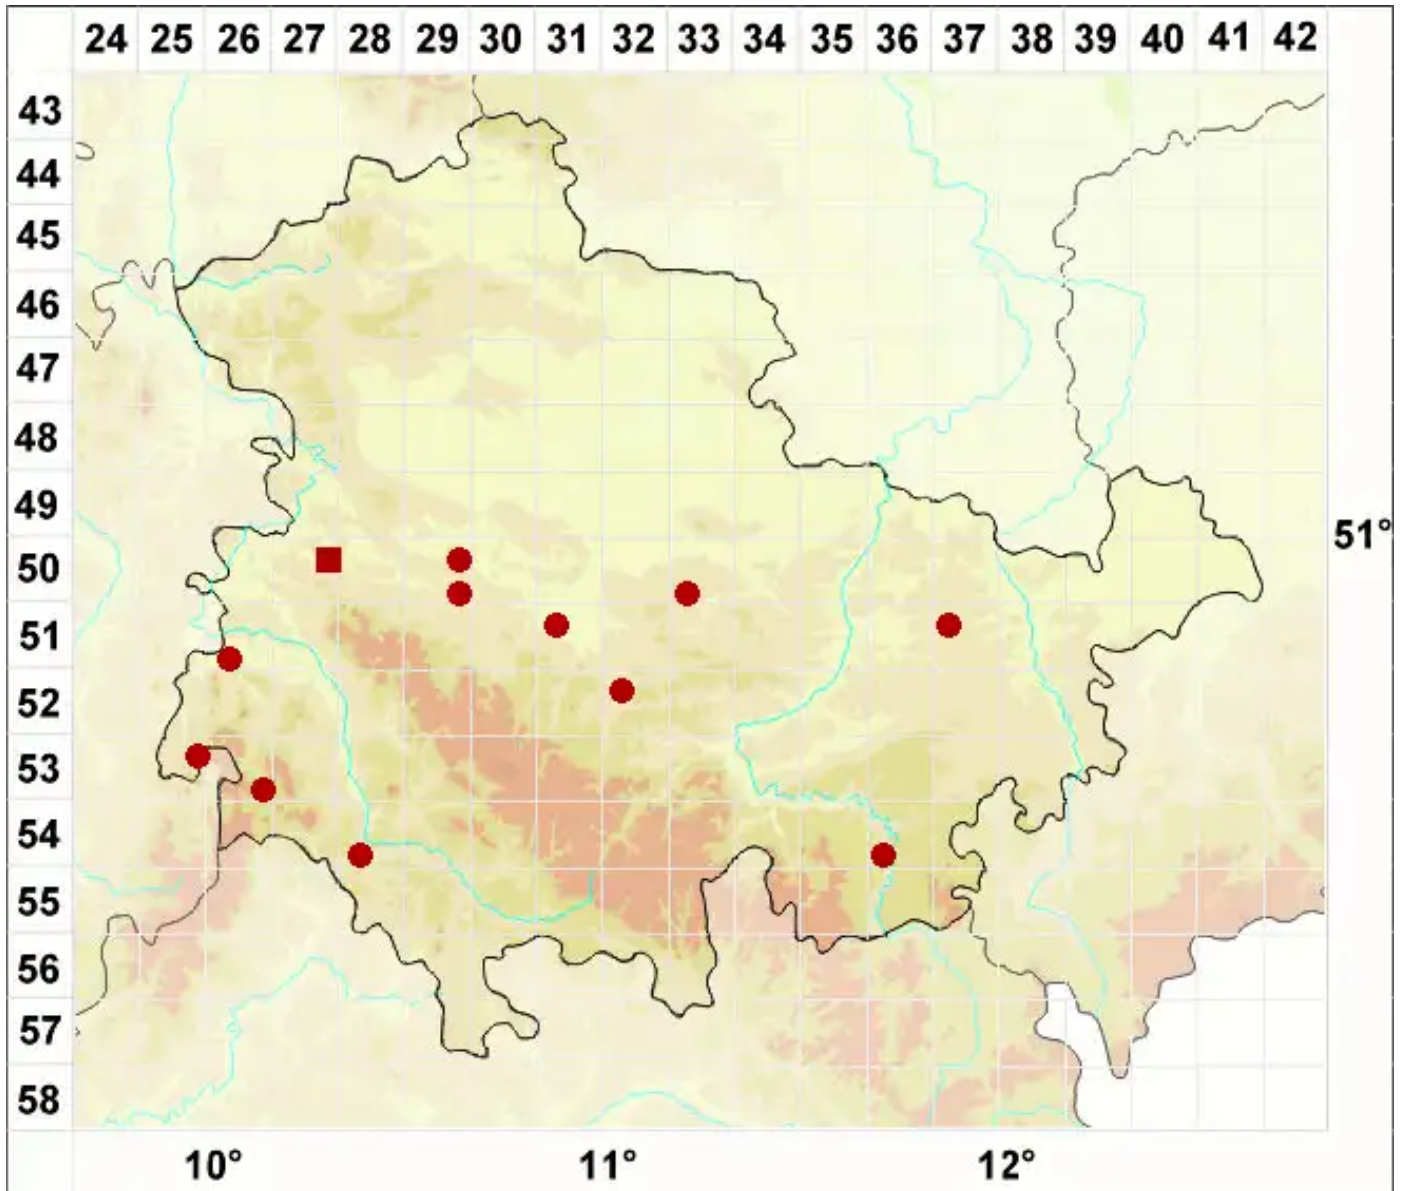

# Leptogium tenuissimum (Hoffm.) Körb.

Feine Gallertflechte

Legende:

**Symbole:**  
Ausgefülltes Symbol:  
Zeitraum von 1980 bis heute (Aktuelle Angabe)  
Leeres Symbol:  
Zeitraum vor 1980 (Altangabe)  
Quadrat: Herbarbeleg