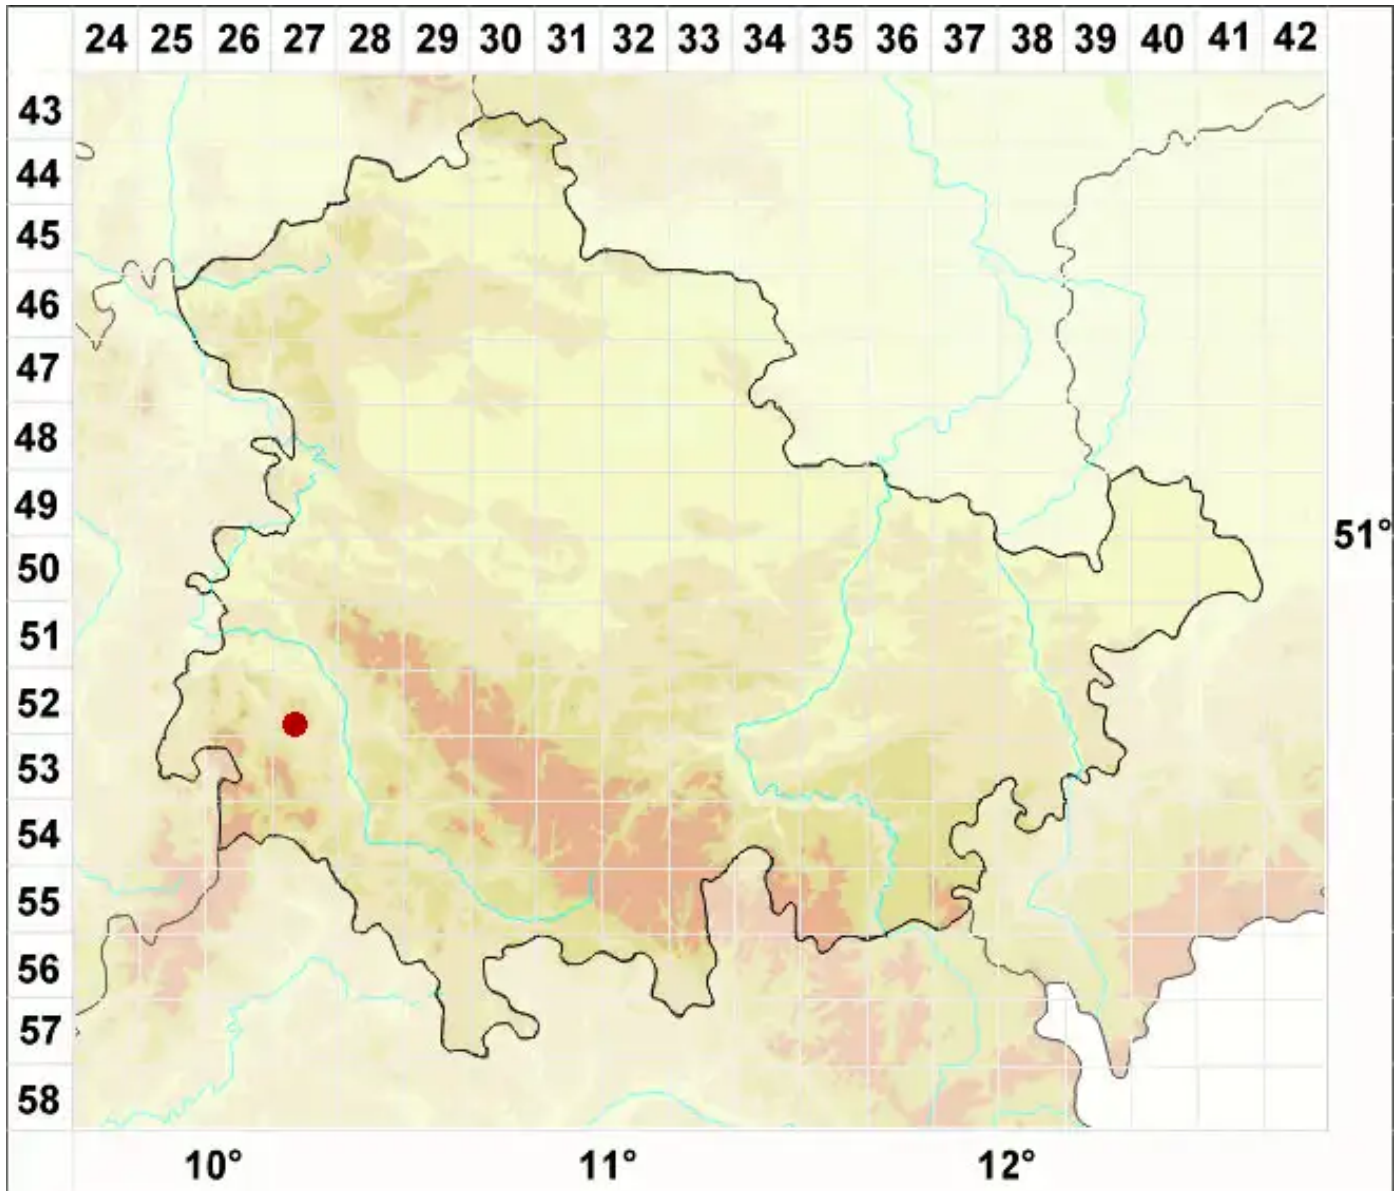

Leptogium subtorulosum (Nyl. ex Stizenb.) Degel.

Verdrehte Gallertflechte

Legende:

- Symbole:**
- Ausgefülltes Symbol:
Zeitraum von 1980 bis heute (Aktuelle Angabe)
 - Leeres Symbol:
Zeitraum vor 1980 (Altangabe)
 - Quadrat: Herbarbeleg