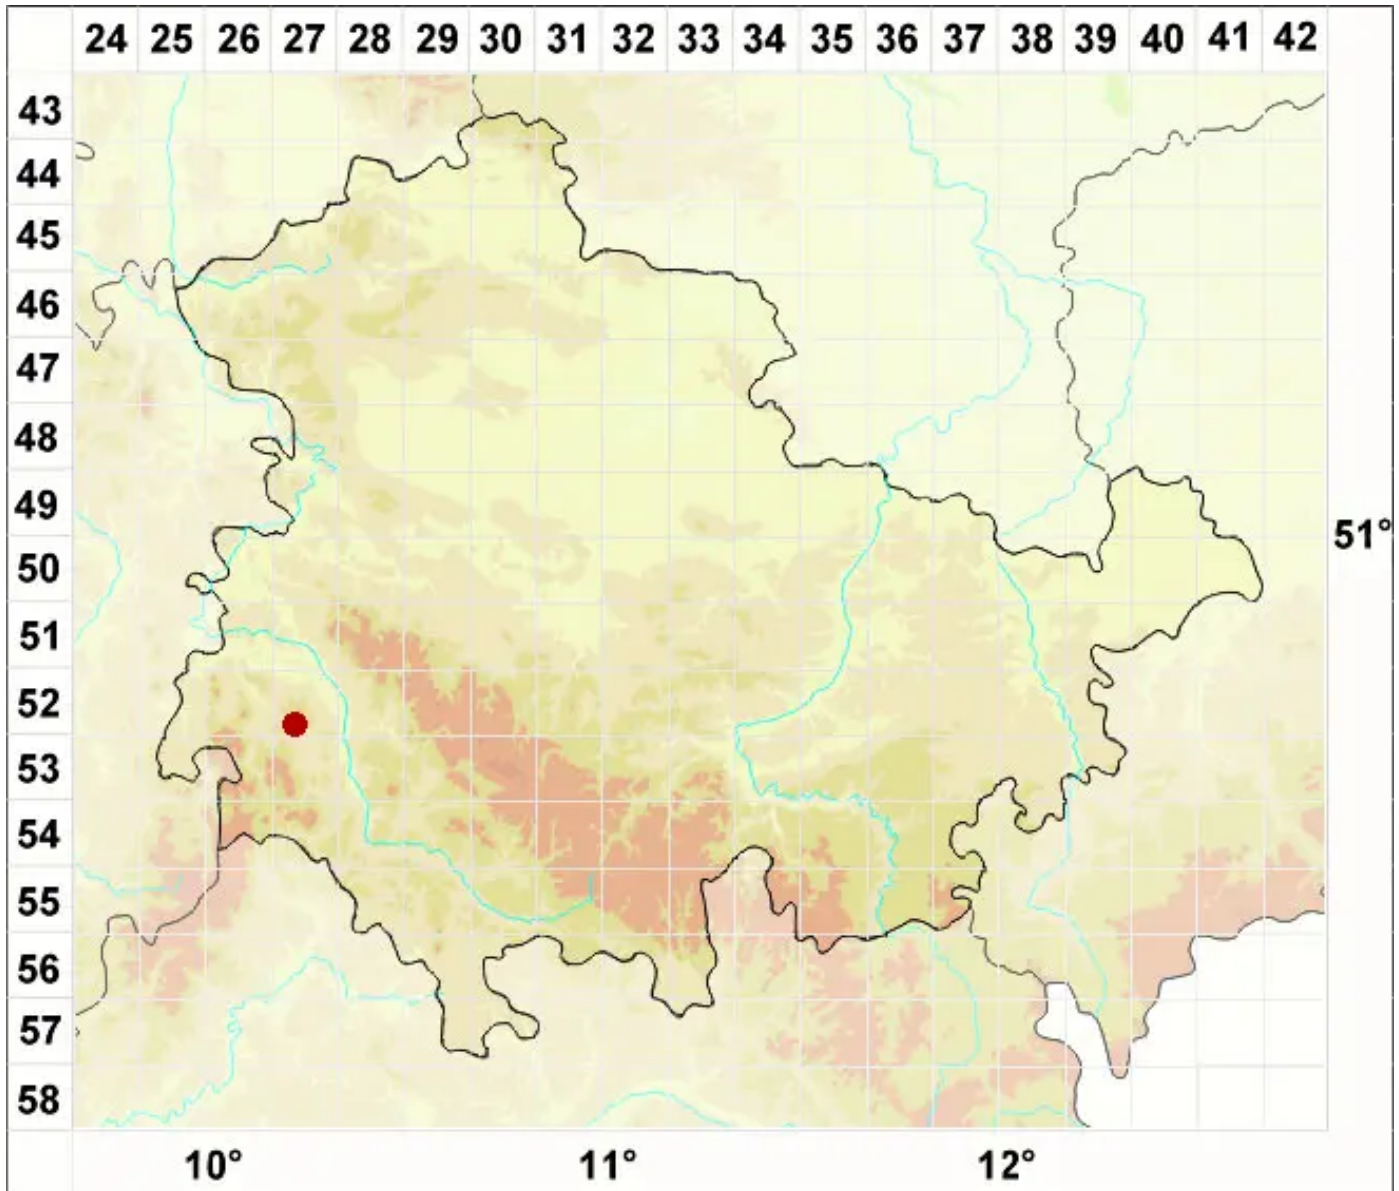

Leptogium subtorulosum (Nyl. ex Stizenb.) Degel.

Verdrehte Gallertflechte

Legende:

- Symbole:**
- Ausgefülltes Symbol:
Zeitraum von 1980 bis heute (Aktuelle Angabe)
 - Leeres Symbol:
Zeitraum vor 1980 (Altangabe)
 - Quadrat: Herbarbeleg