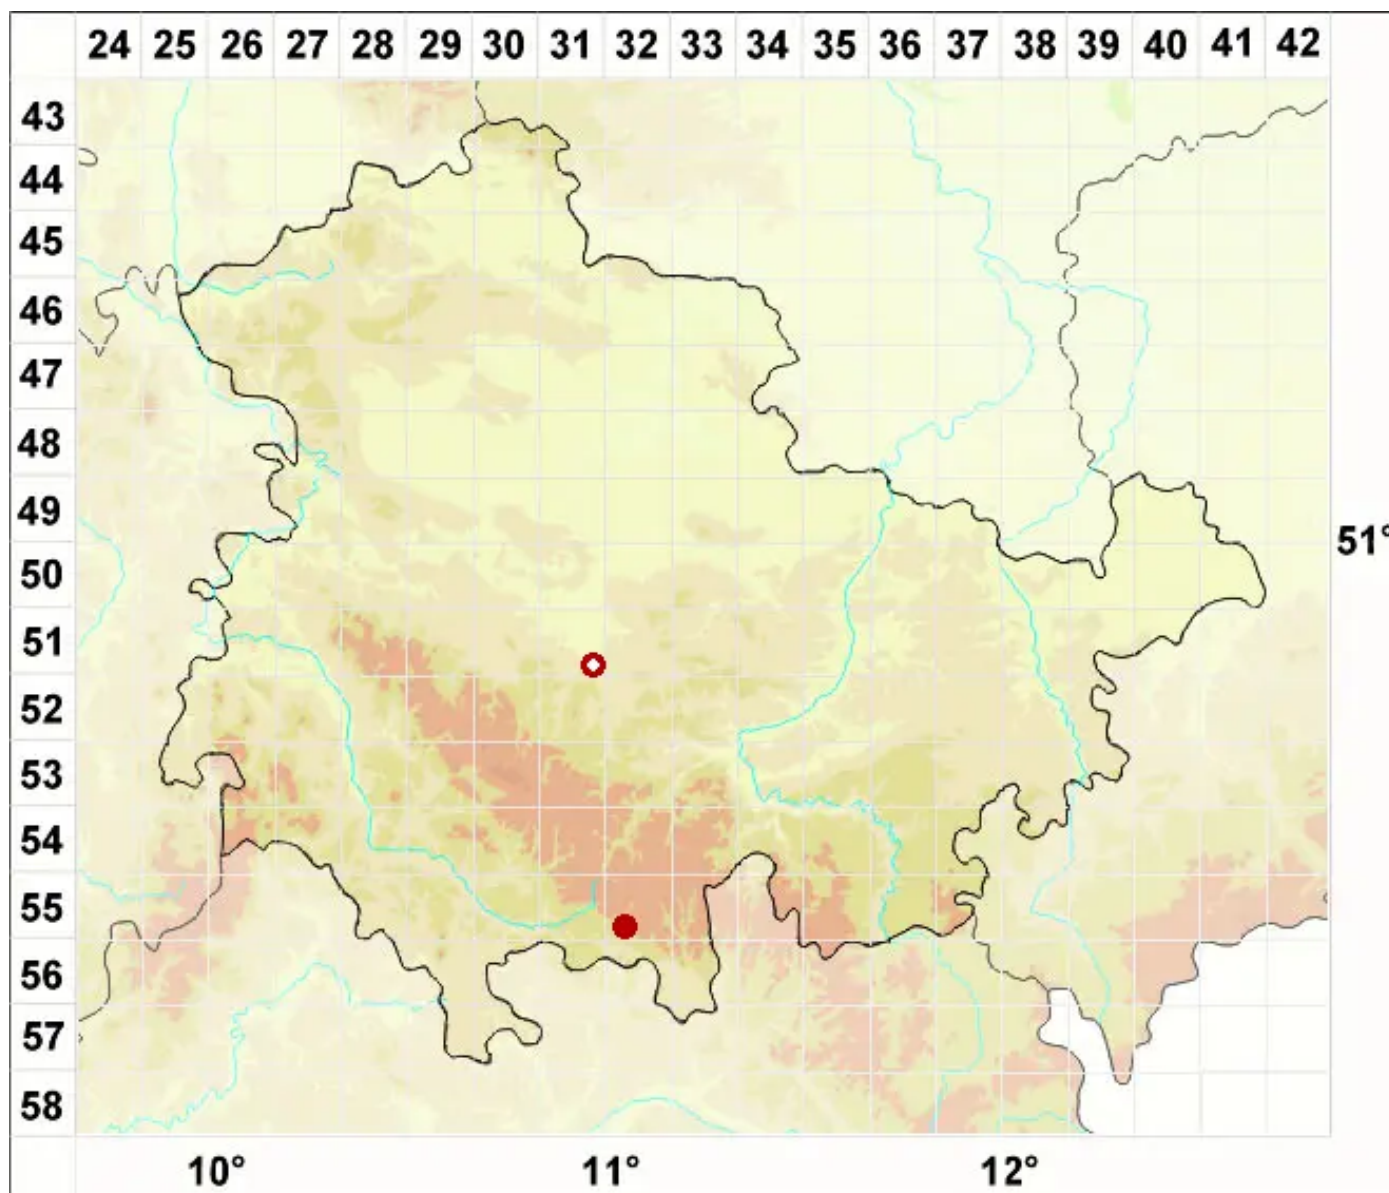

# Leptogium subtile (Schrad.) Torss.

Zarte Gallertflechte

Legende:

**Symbole:**

Ausgefülltes Symbol:  
Zeitraum von 1980 bis heute (Aktuelle Angabe)

Leeres Symbol:  
Zeitraum vor 1980 (Altangabe)

Quadrat: Herbarbeleg