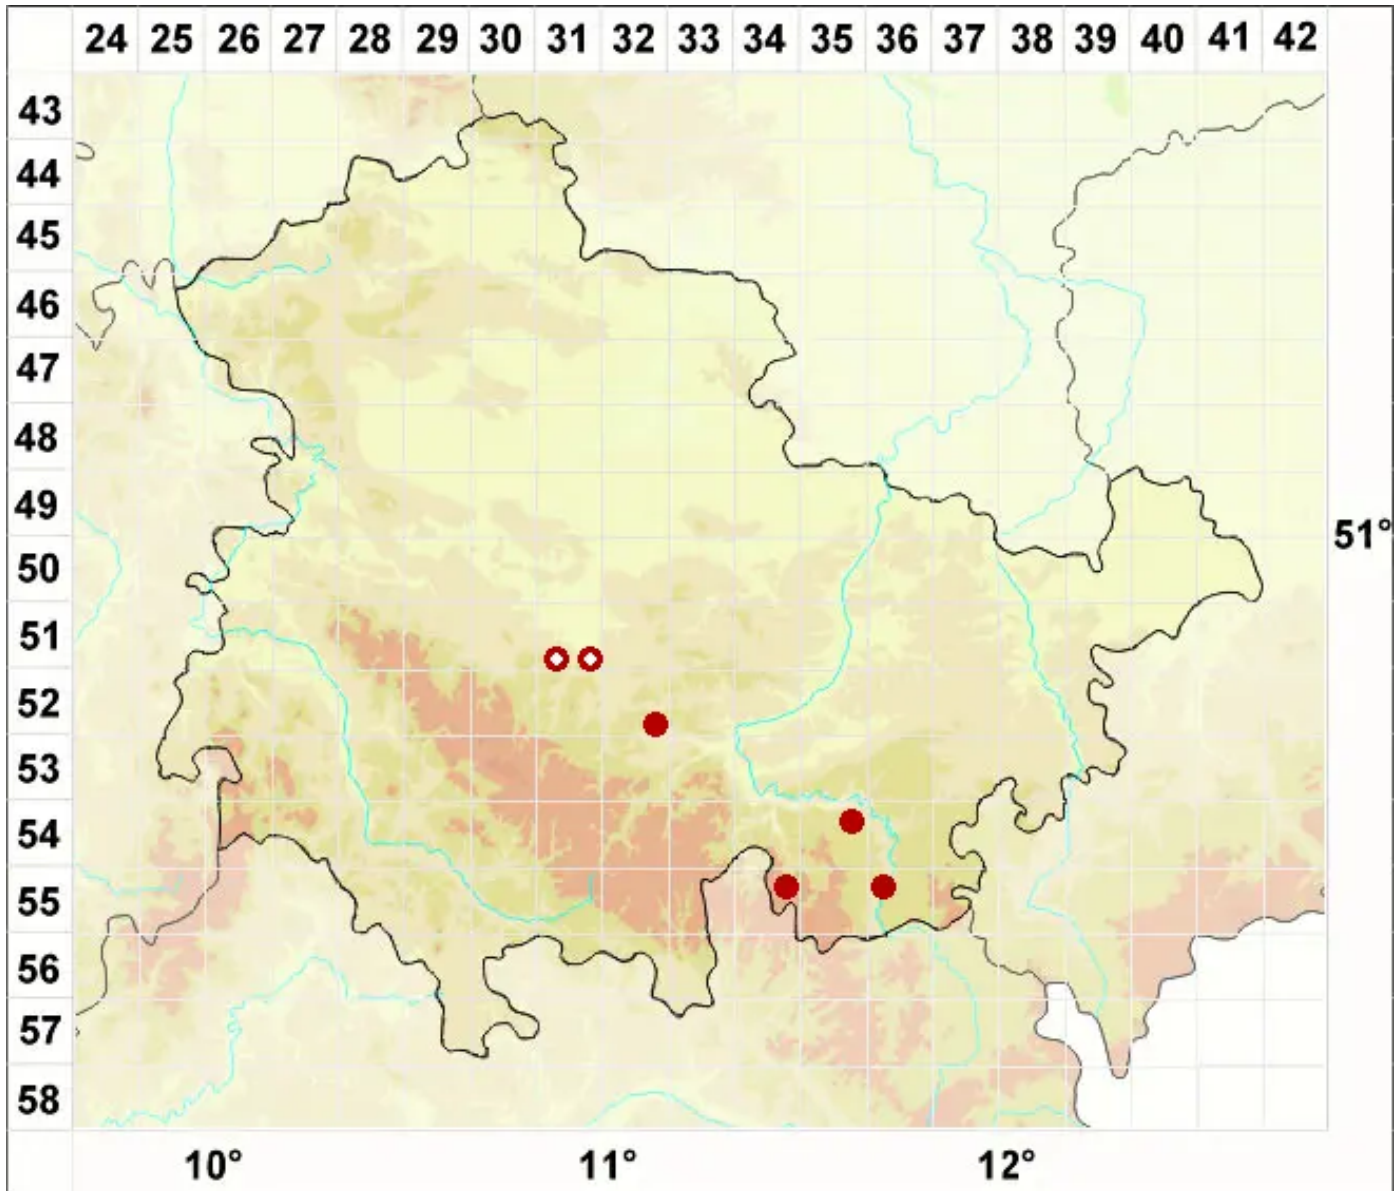

Leptogium gelatinosum (With.) J. R. Laundon

Echte Gallertflechte

Legende:

Symbole:

Ausgefülltes Symbol:
Zeitraum von 1980 bis heute (Aktuelle Angabe)

Leeres Symbol:
Zeitraum vor 1980 (Altangabe)

Quadrat: Herbarbeleg