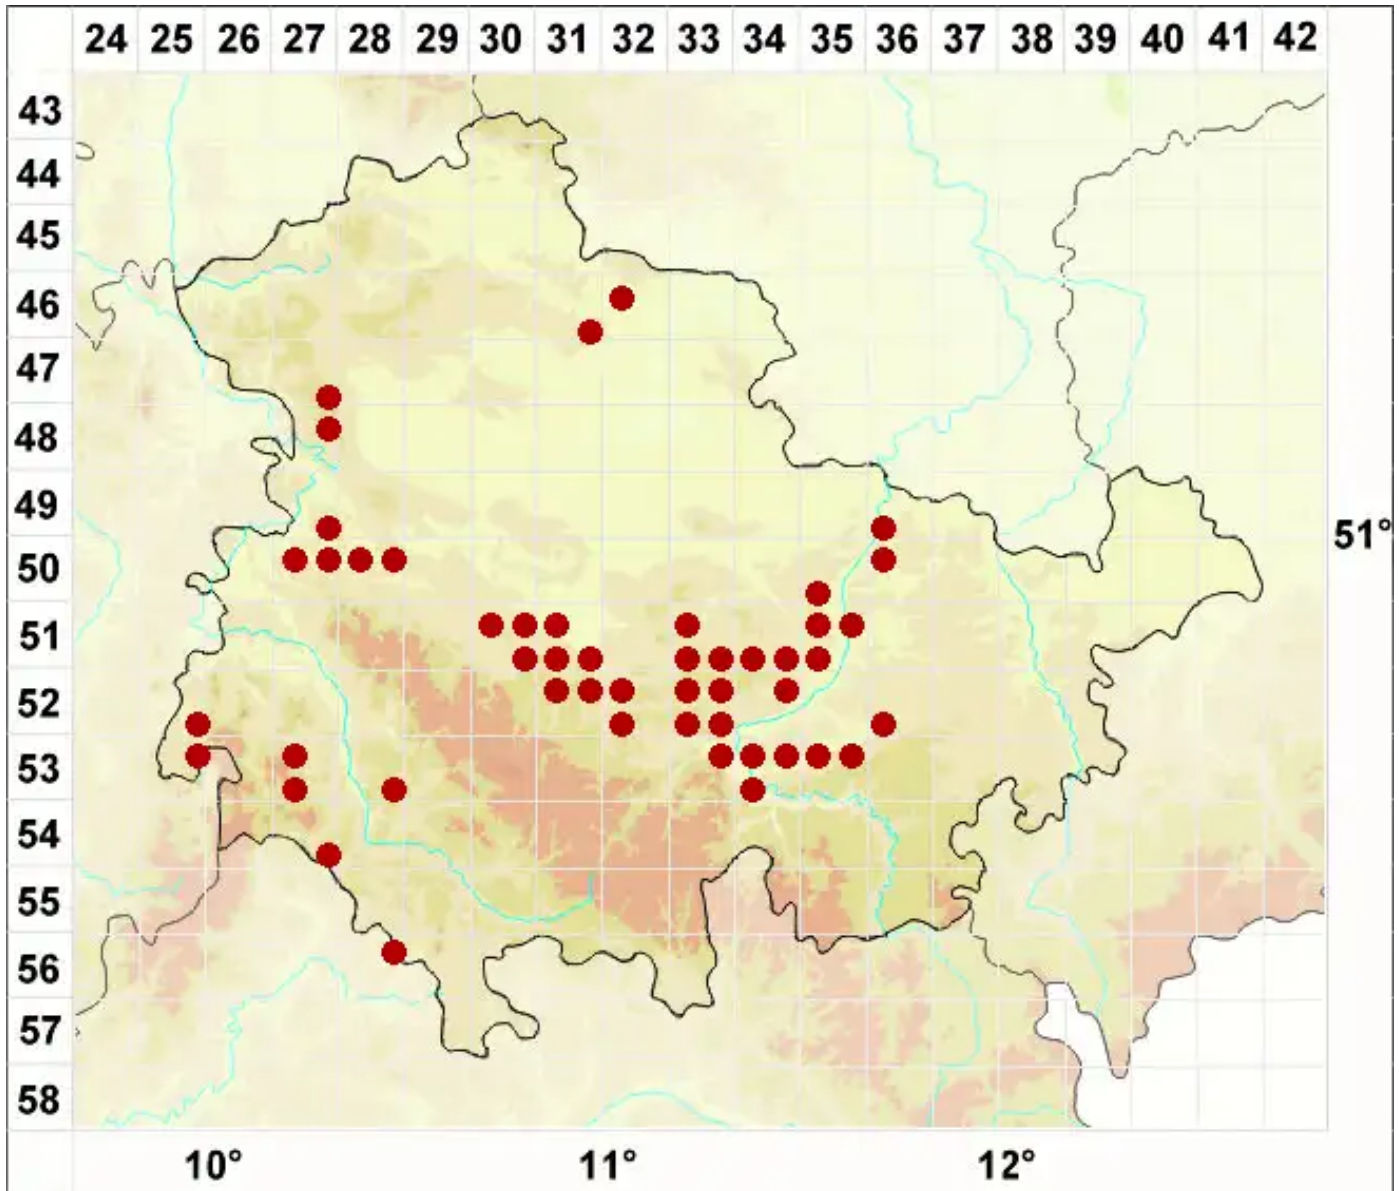

# Leptogium schraderi (Bernh.) Nyl.

Schraders Gallertflechte

Legende:

- Symbole:**  
Ausgefülltes Symbol:  
Zeitraum von 1980 bis heute (Aktuelle Angabe)  
Leeres Symbol:  
Zeitraum vor 1980 (Altangabe)  
Quadrat: Herbarbeleg