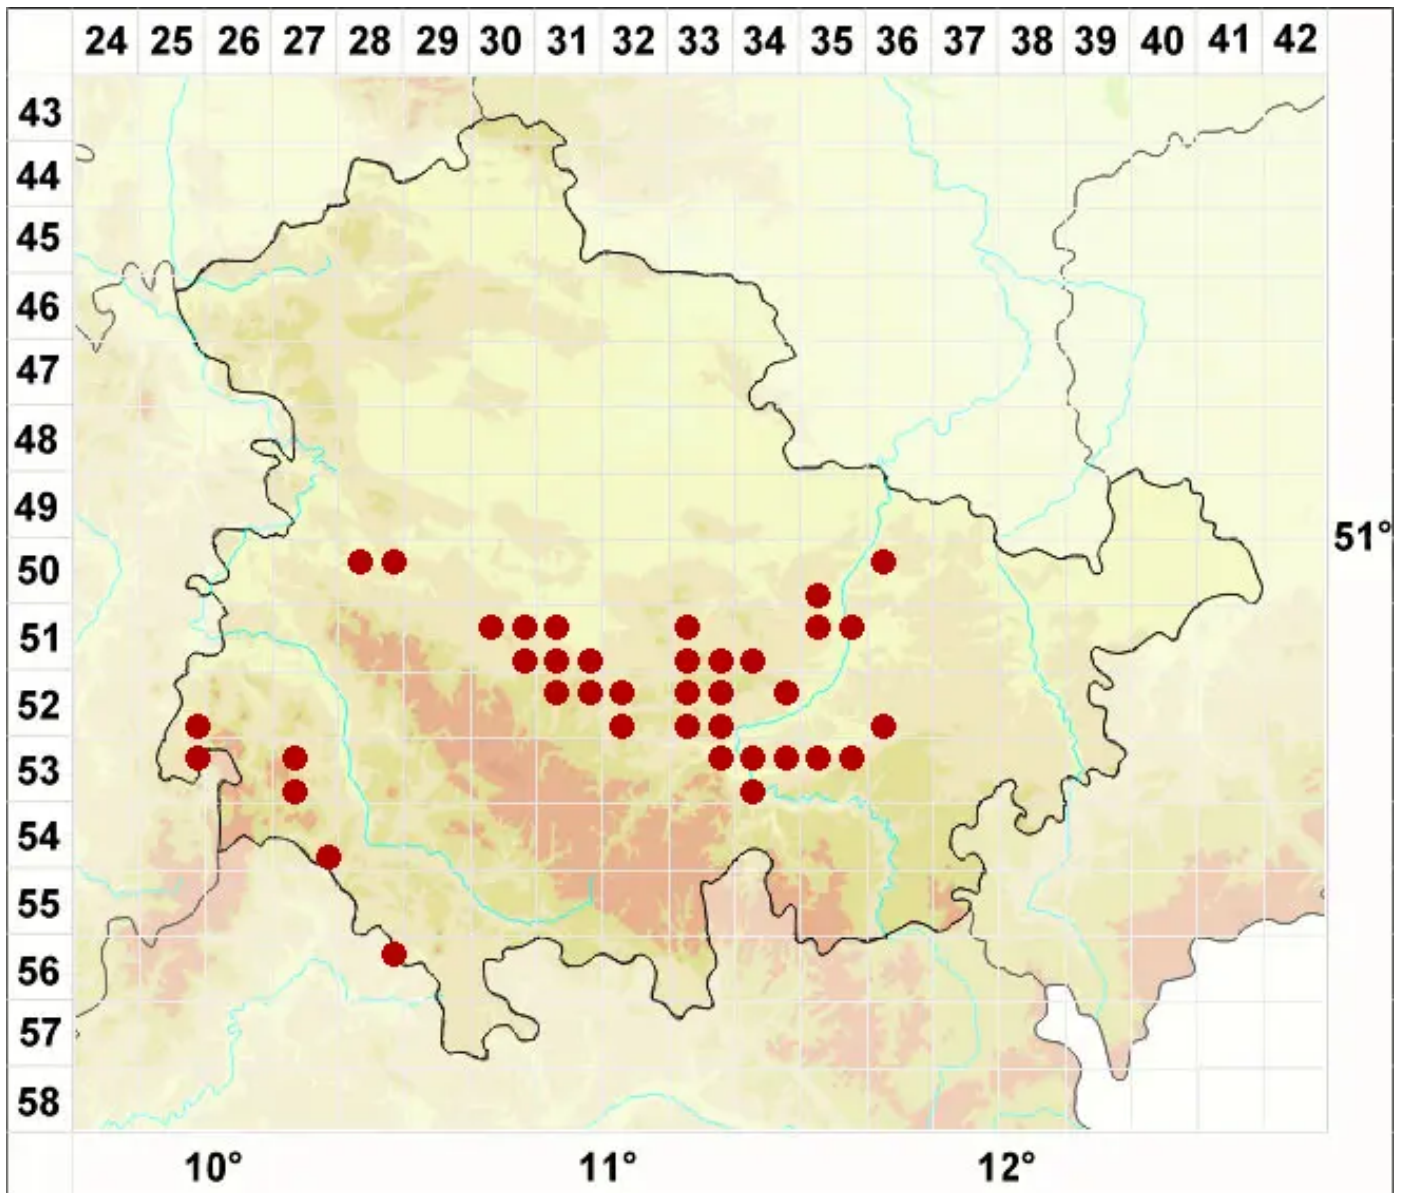

Leptogium schraderi (Bernh.) Nyl.

Schraders Gallertflechte

Legende:

- Symbole:**
Ausgefülltes Symbol:
Zeitraum von 1980 bis heute (Aktuelle Angabe)
Leeres Symbol:
Zeitraum vor 1980 (Altangabe)
Quadrat: Herbarbeleg