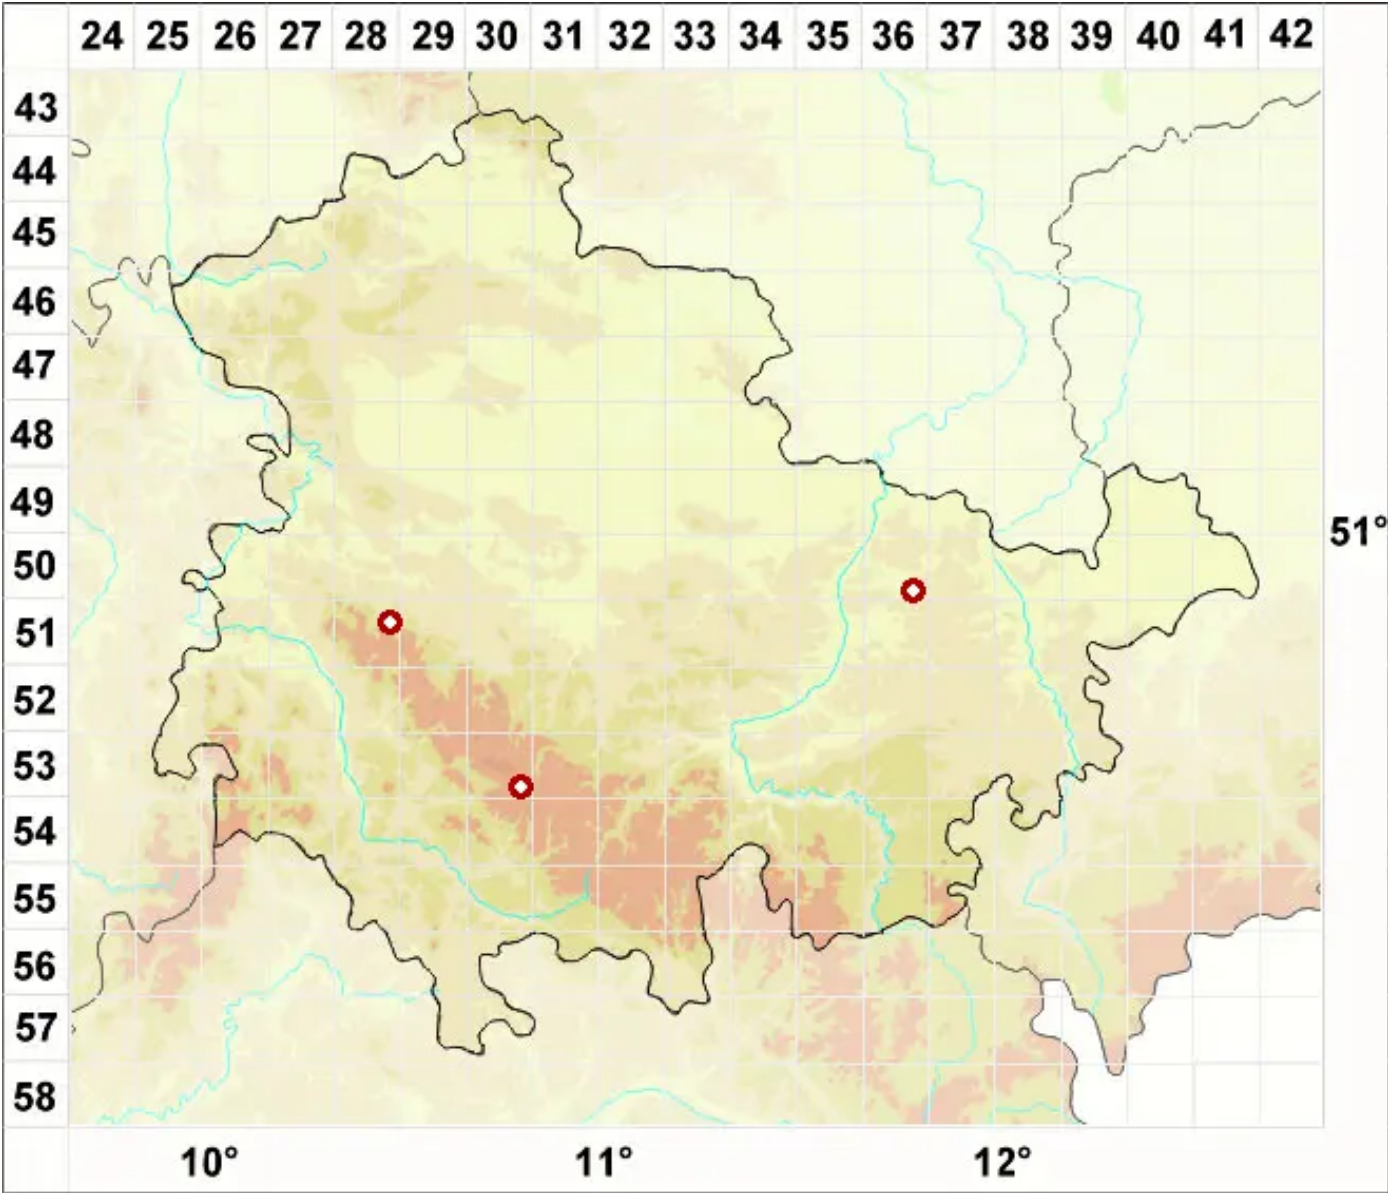

Leptogium saturninum (Dicks.) Nyl.

Filzige Gallertflechte

Legende:

- Symbole:**
Ausgefülltes Symbol:
Zeitraum von 1980 bis heute (Aktuelle Angabe)
Leeres Symbol:
Zeitraum vor 1980 (Altangabe)
Quadrat: Herbarbeleg