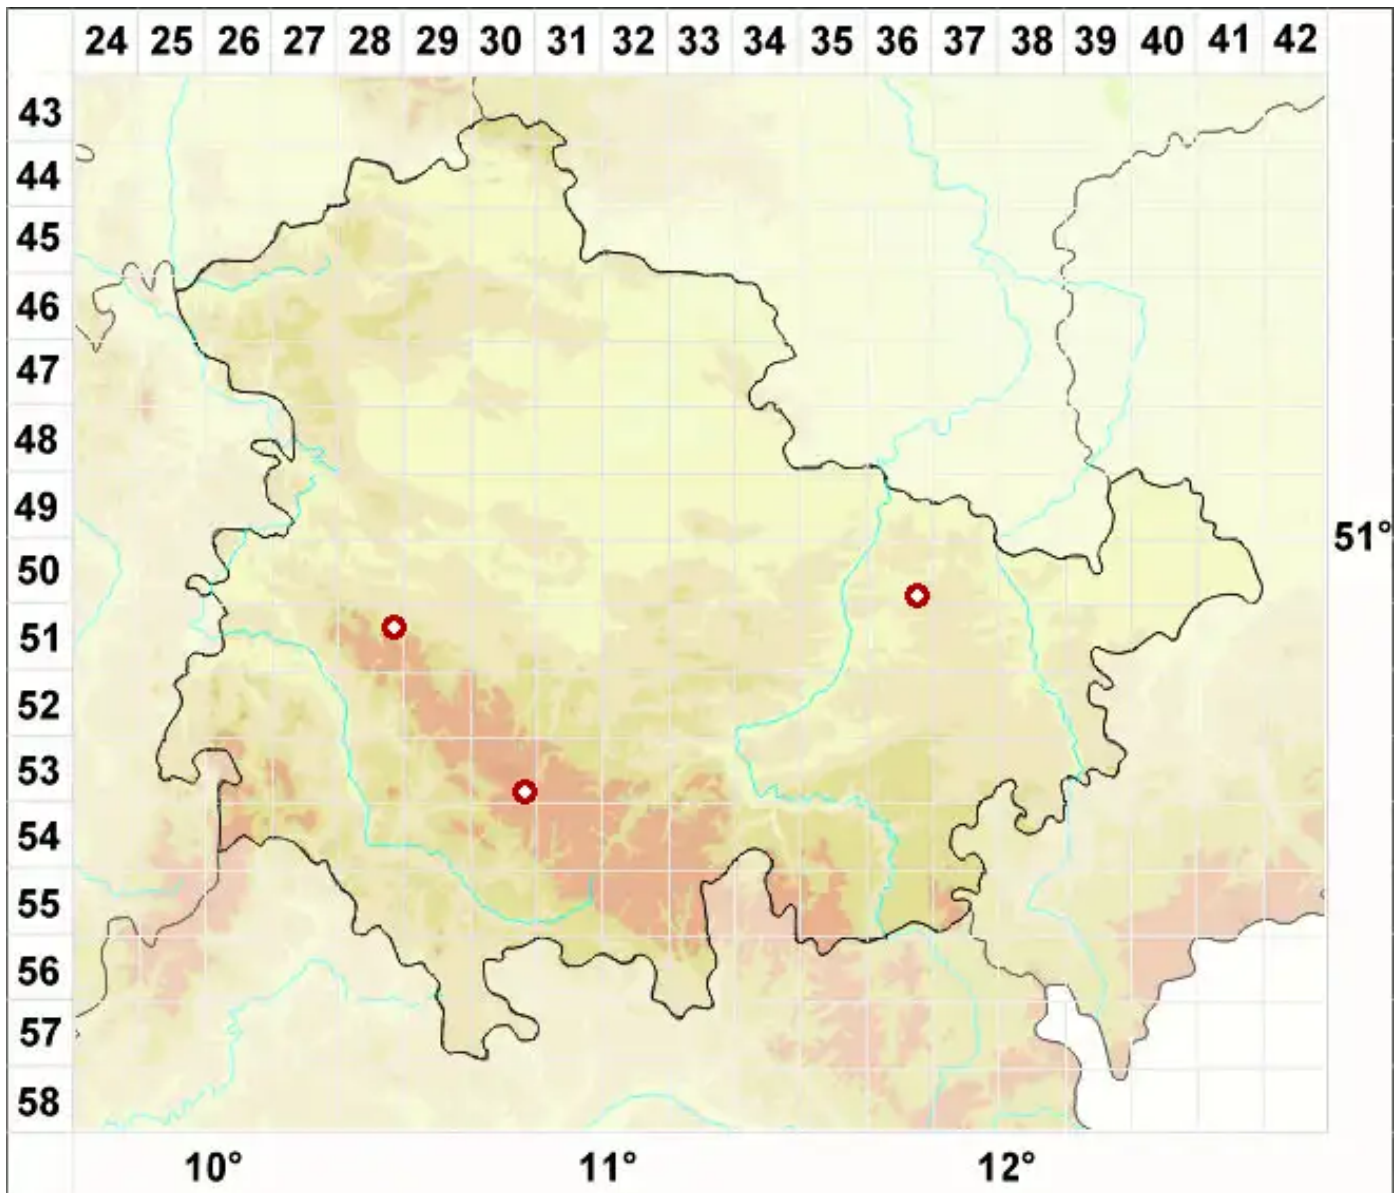

Leptogium saturninum (Dicks.) Nyl.

Filzige Gallertflechte

Legende:

Symbole:

Ausgefülltes Symbol:
Zeitraum von 1980 bis heute (Aktuelle Angabe)

Leeres Symbol:
Zeitraum vor 1980 (Altangabe)

Quadrat: Herbarbeleg