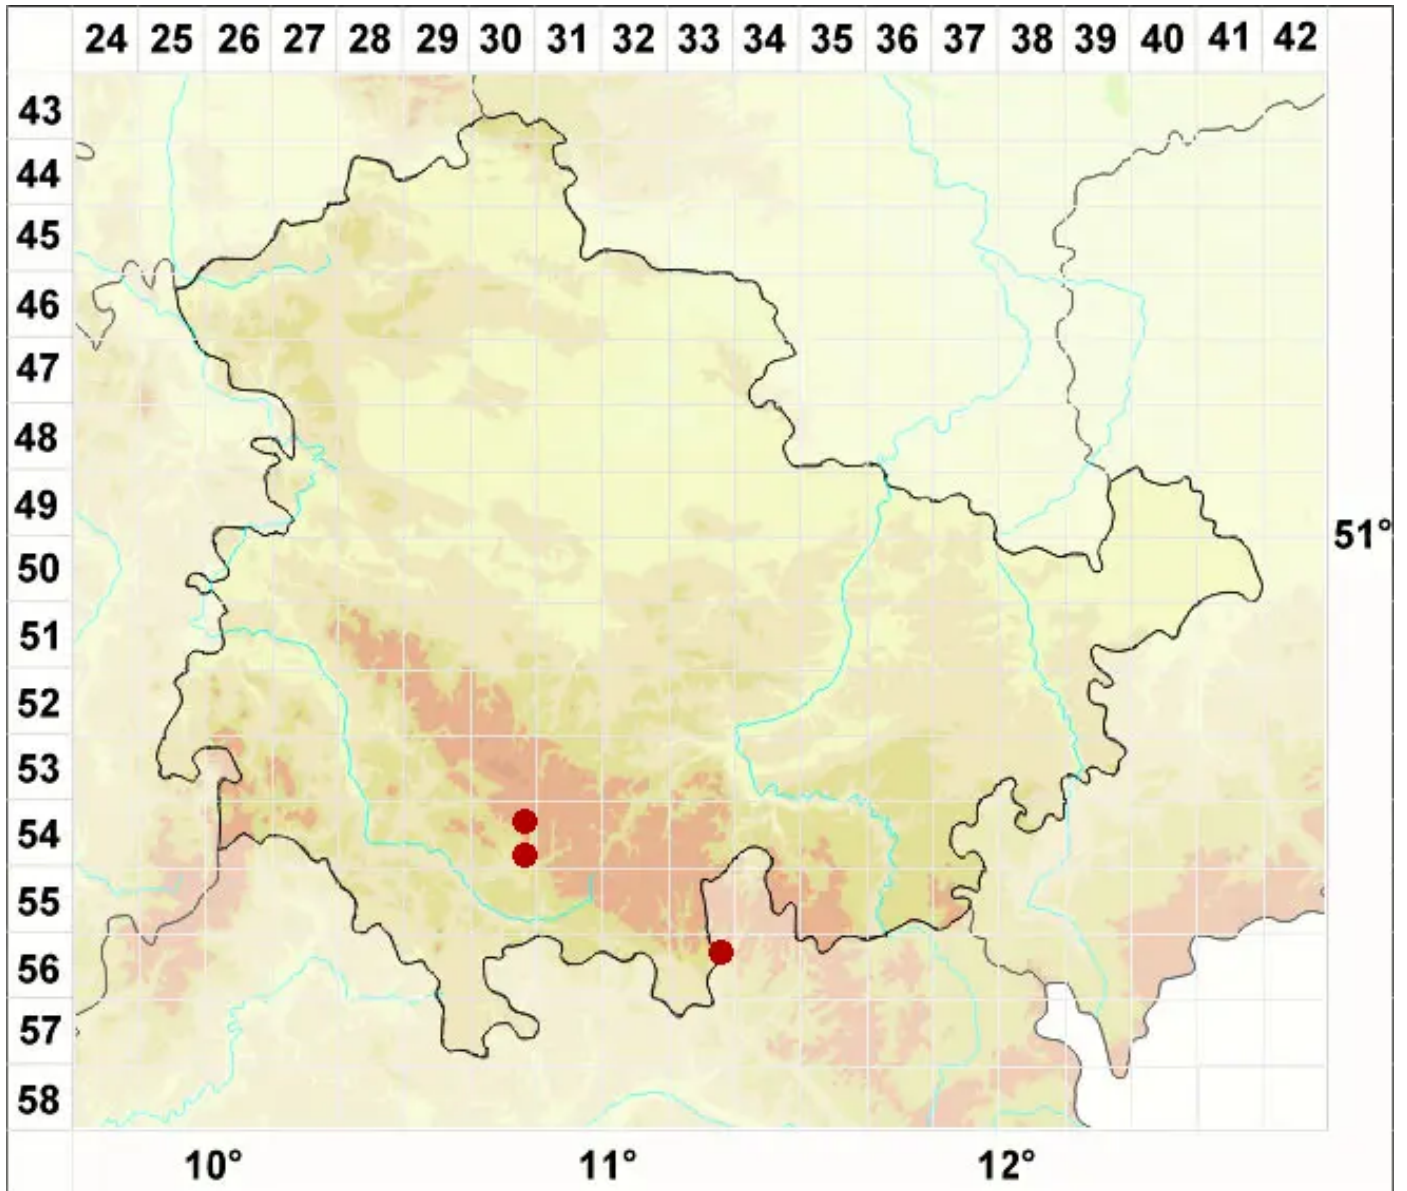

Leptogium rivale Tuck.

Bach-Gallertflechte

Legende:

- Symbole:**
Ausgefülltes Symbol:
Zeitraum von 1980 bis heute (Aktuelle Angabe)
Leeres Symbol:
Zeitraum vor 1980 (Altangabe)
Quadrat: Herbarbeleg