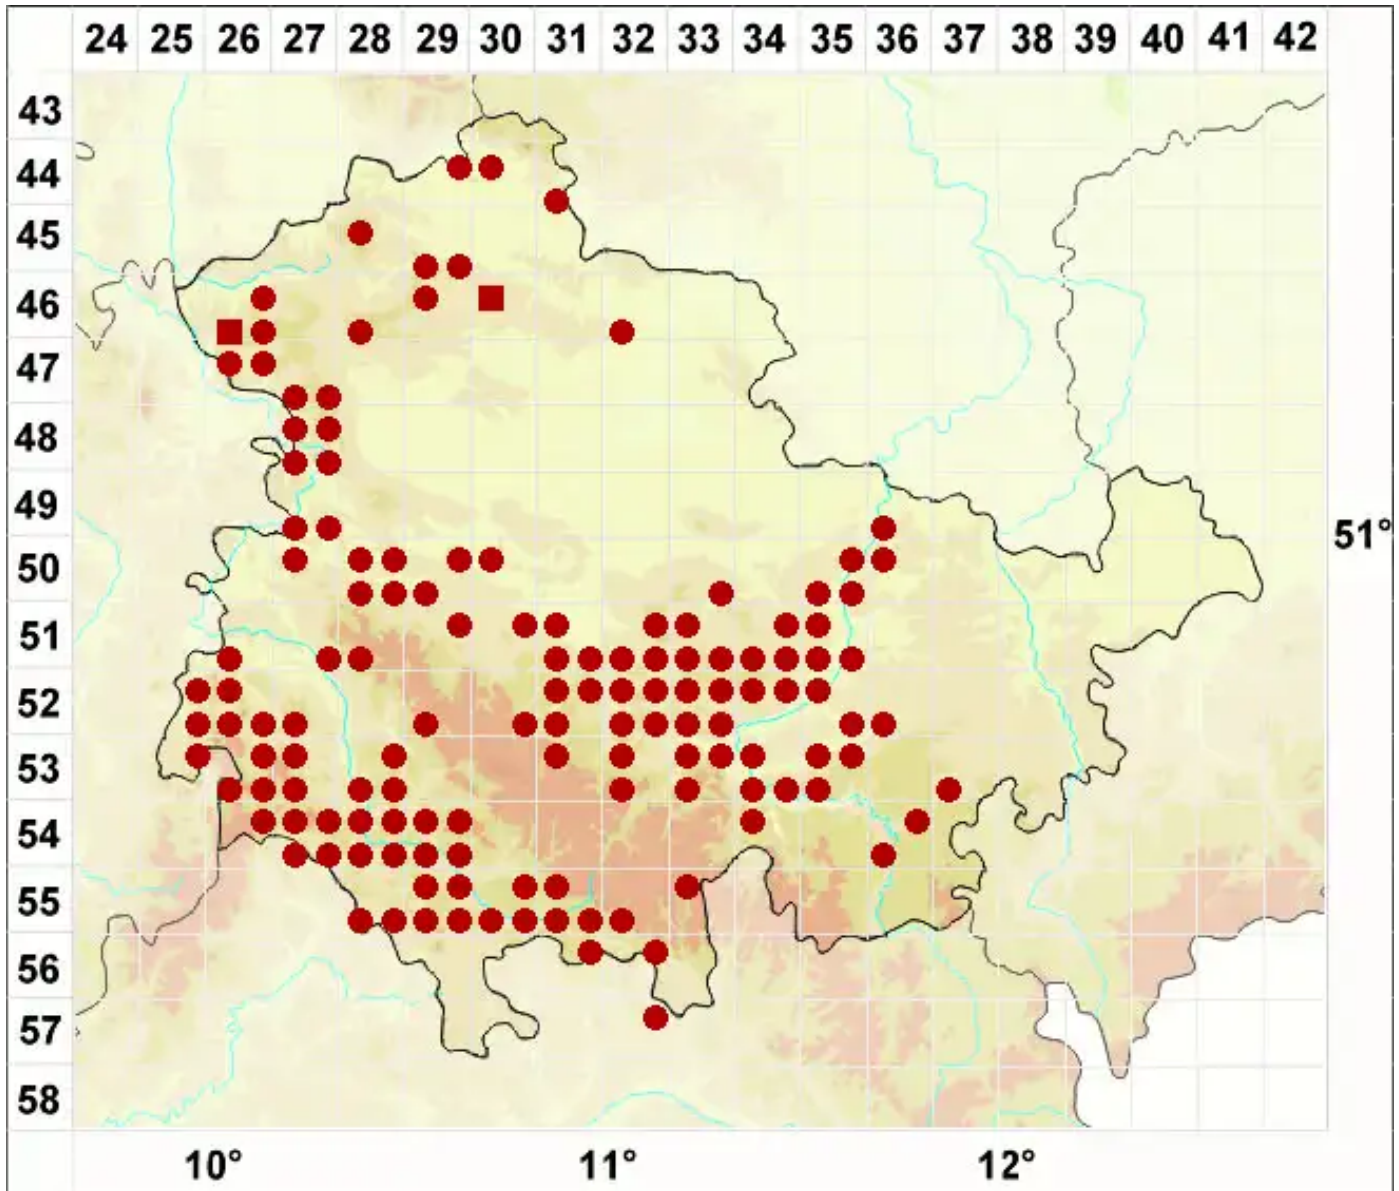

Leptogium pulvinatum (Hoffm.) Otálora

Polster-Gallertflechte

Legende:

Symbole:

Ausgefülltes Symbol:
Zeitraum von 1980 bis heute (Aktuelle Angabe)

Leeres Symbol:
Zeitraum vor 1980 (Altangabe)

Quadrat: Herbarbeleg