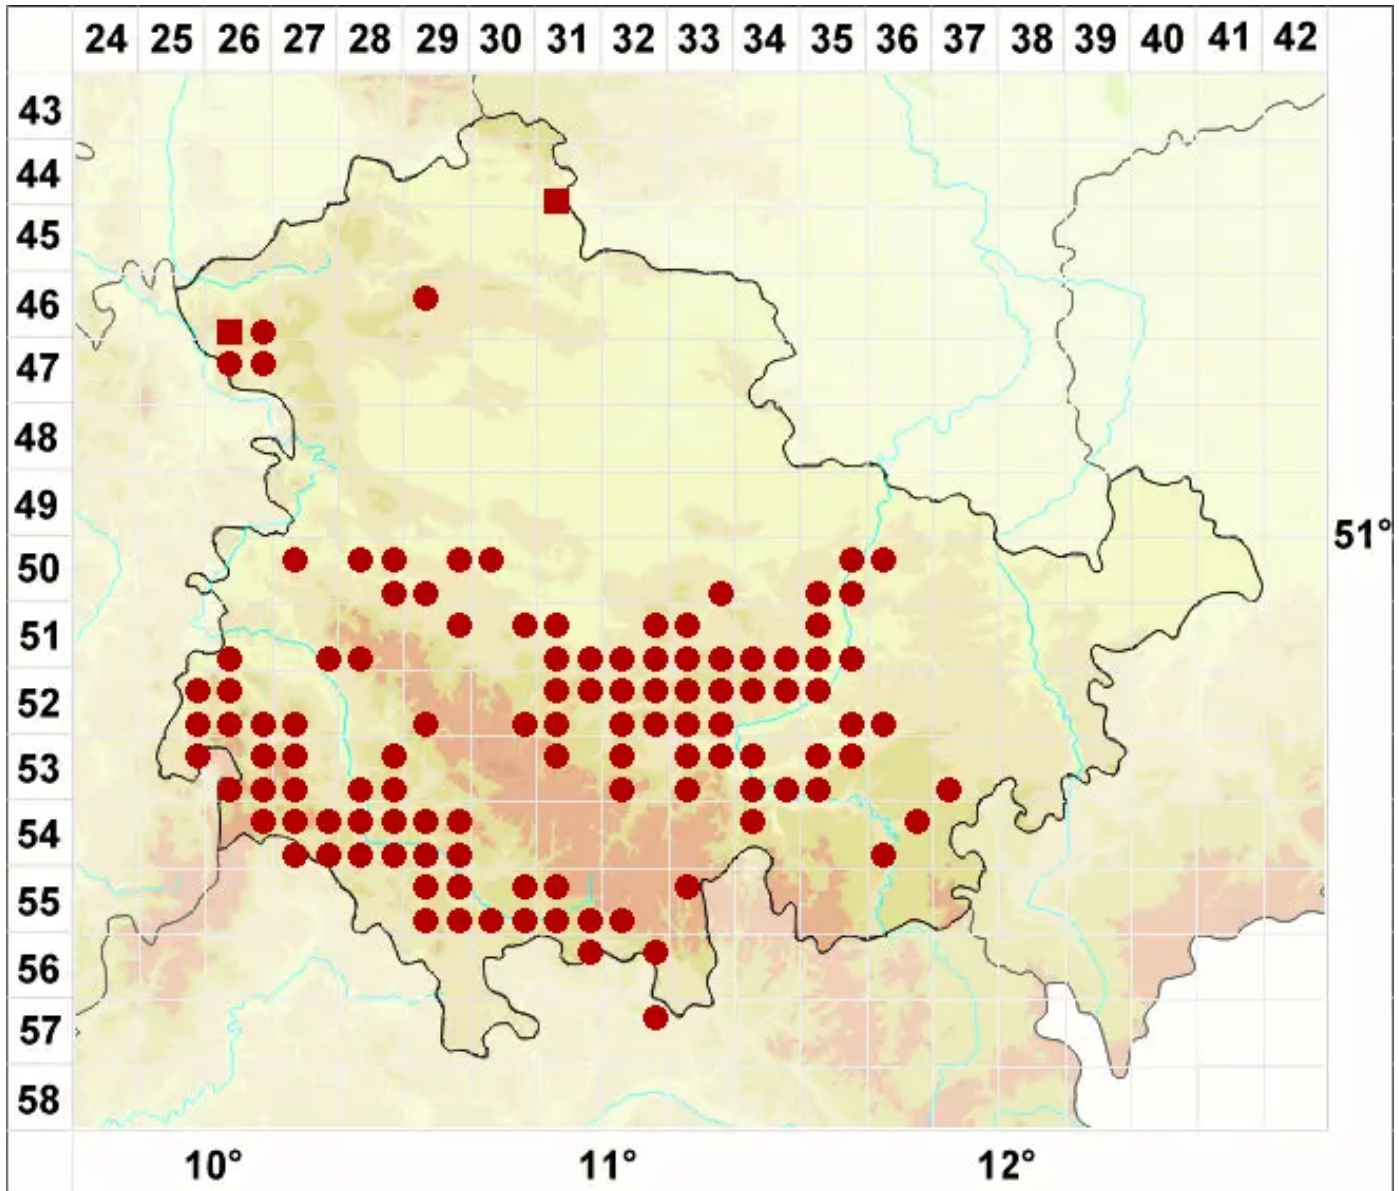

Leptogium pulvinatum (Hoffm.) Otálora

Polster-Gallertflechte

Legende:

- Symbole:**
Ausgefülltes Symbol:
Zeitraum von 1980 bis heute (Aktuelle Angabe)
Leeres Symbol:
Zeitraum vor 1980 (Altangabe)
Quadrat: Herbarbeleg