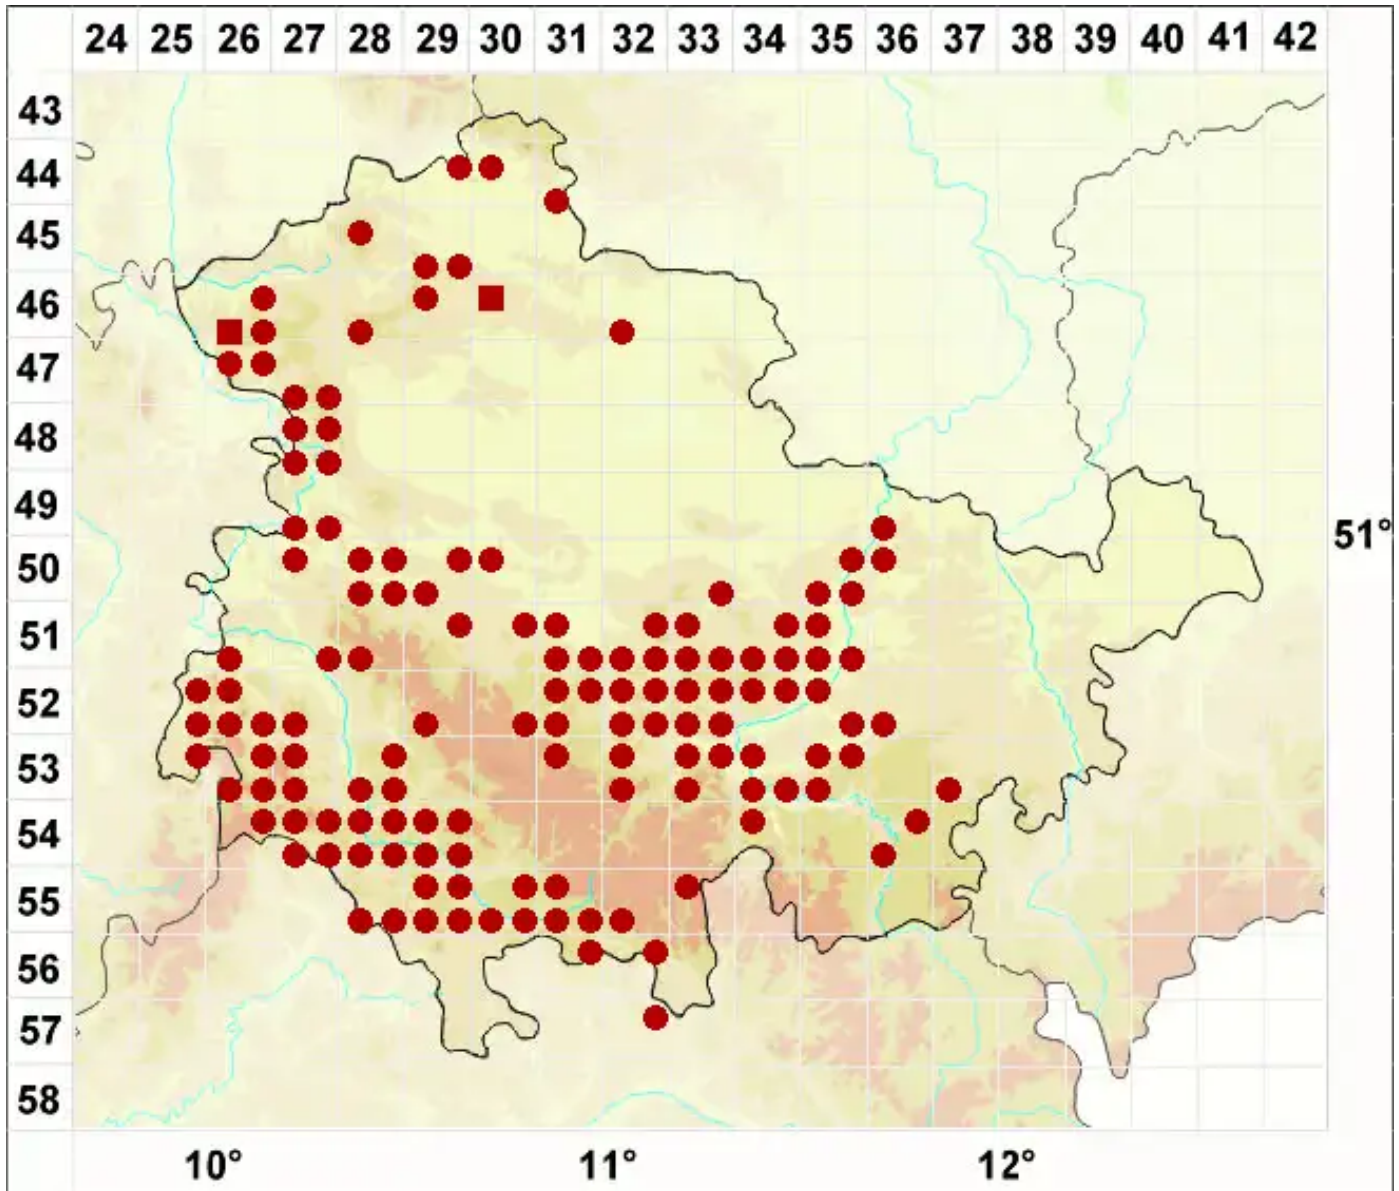

Leptogium pulvinatum (Hoffm.) Otálora

Polster-Gallertflechte

Legende:

- Symbole:**
Ausgefülltes Symbol:
Zeitraum von 1980 bis heute (Aktuelle Angabe)
Leeres Symbol:
Zeitraum vor 1980 (Altangabe)
Quadrat: Herbarbeleg