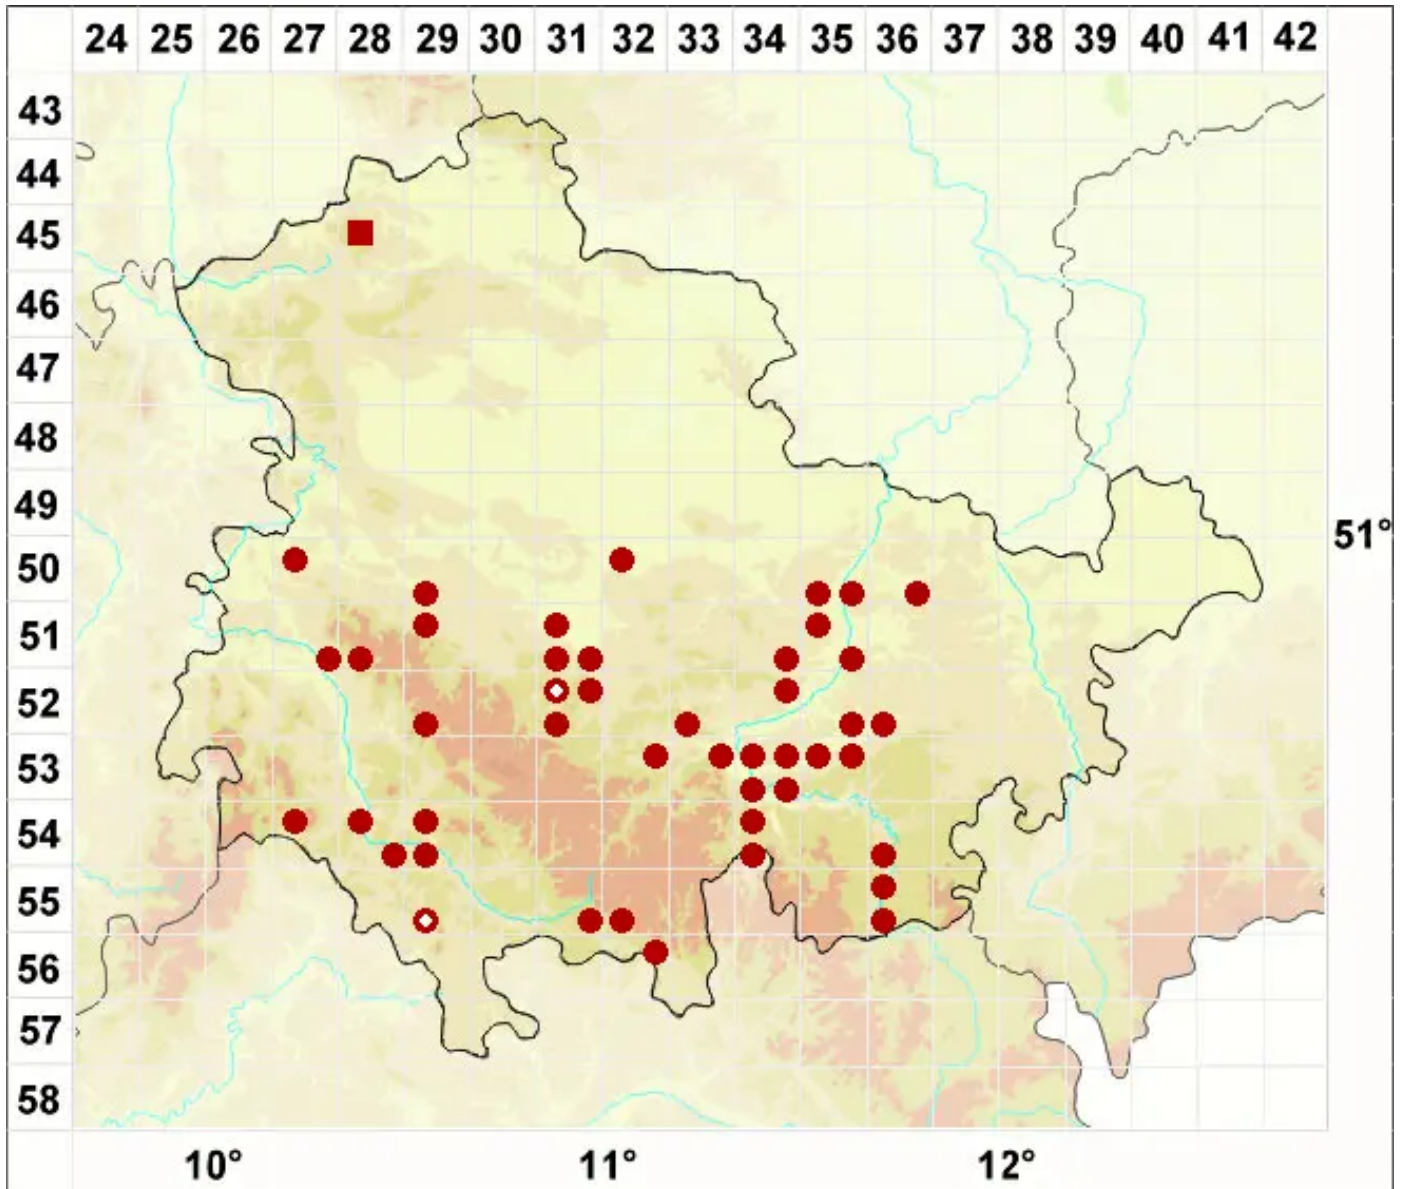

Leptogium plicatile (Ach.) Leight.

Faltige Gallertflechte

Legende:

Symbole:

Ausgefülltes Symbol:
Zeitraum von 1980 bis heute (Aktuelle Angabe)

Leeres Symbol:
Zeitraum vor 1980 (Altangabe)

Quadrat: Herbarbeleg