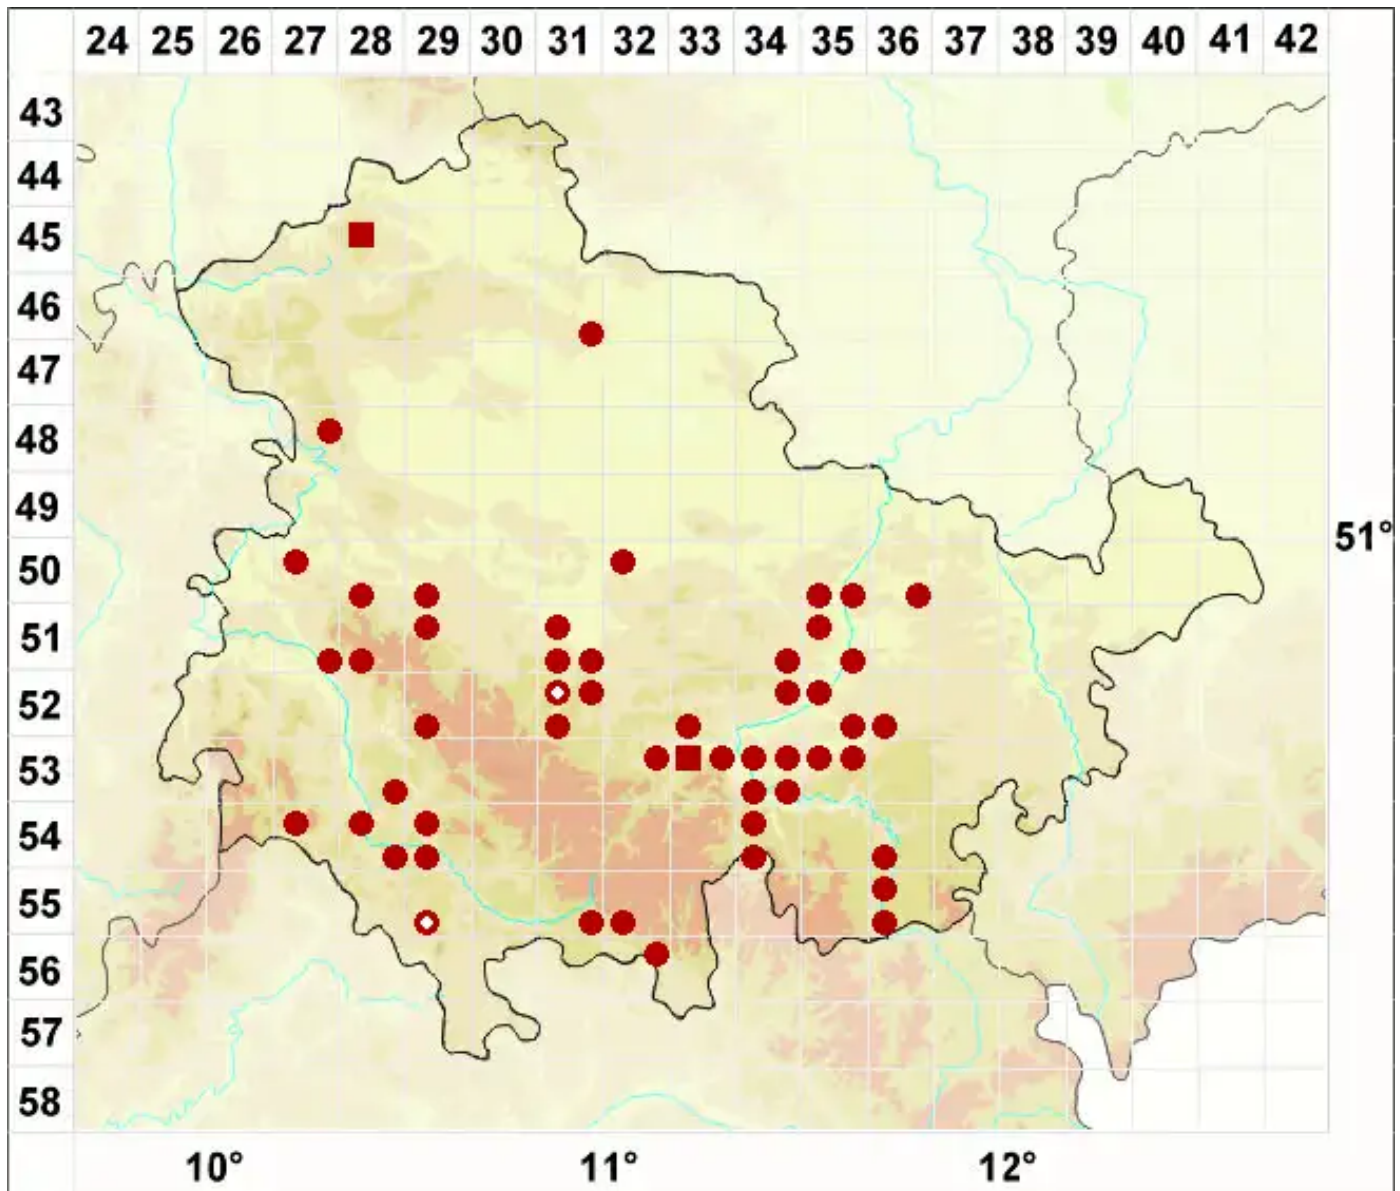

# Leptogium plicatile (Ach.) Leight.

Faltige Gallertflechte

Legende:

**Symbole:**  
Ausgefülltes Symbol:  
Zeitraum von 1980 bis heute (Aktuelle Angabe)  
Leeres Symbol:  
Zeitraum vor 1980 (Altangabe)  
Quadrat: Herbarbeleg