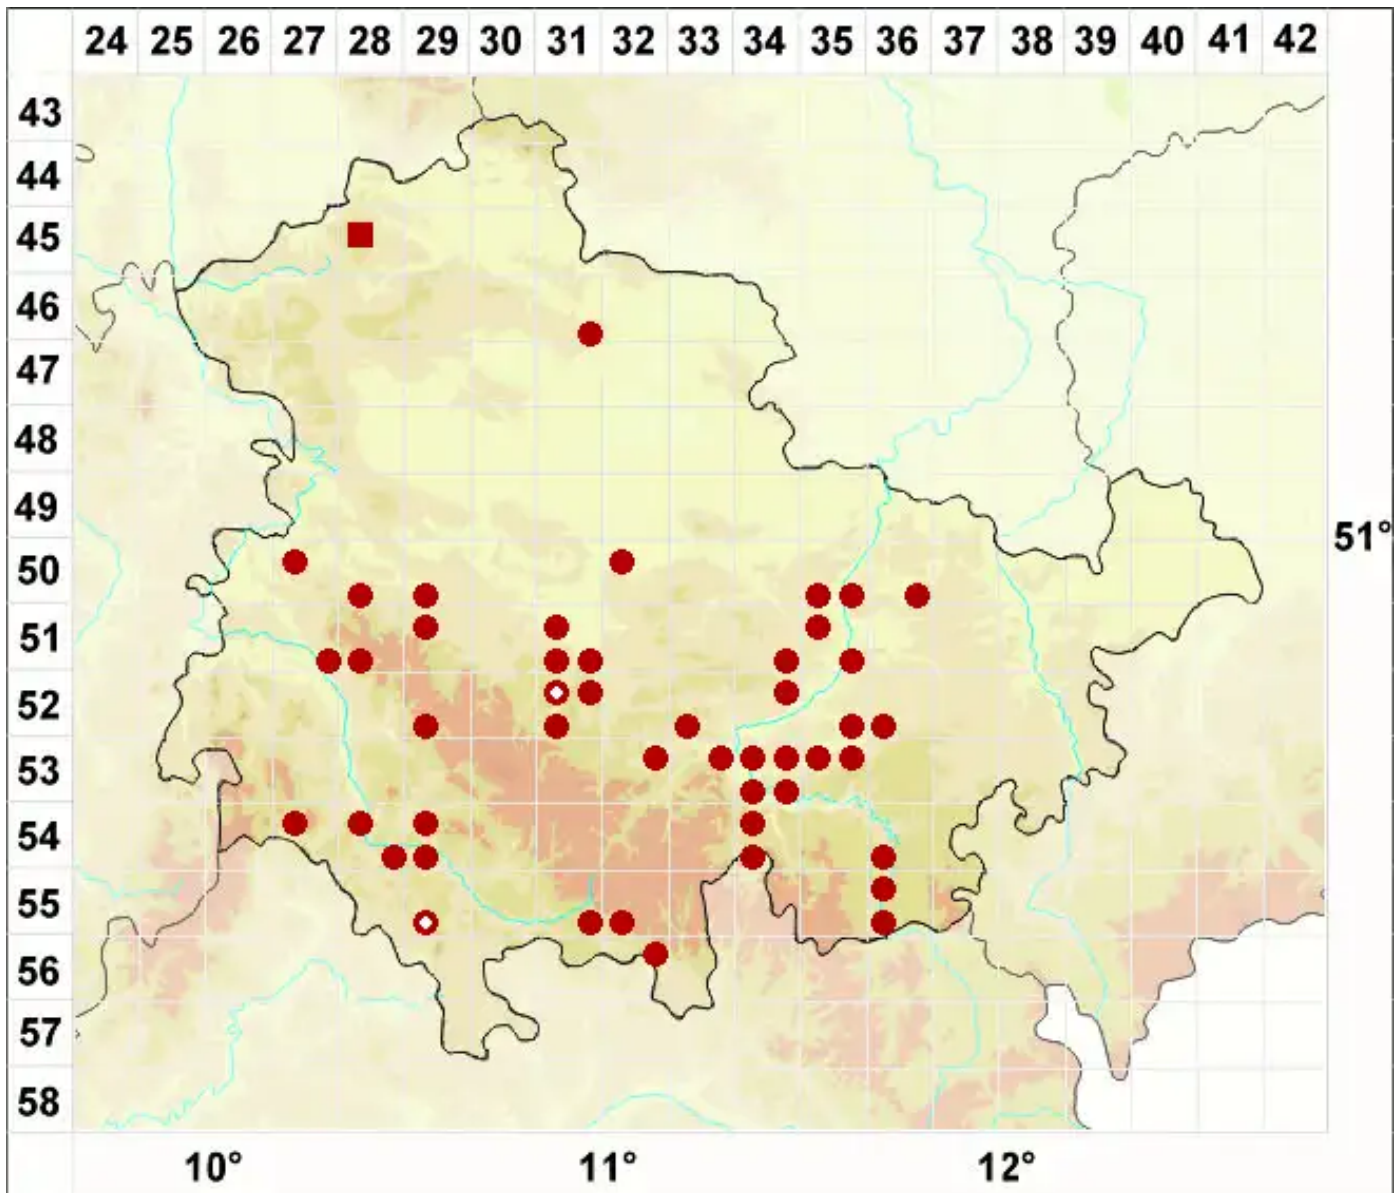

Leptogium plicatile (Ach.) Leight.

Faltige Gallertflechte

Legende:

Symbole:

Ausgefülltes Symbol:
Zeitraum von 1980 bis heute (Aktuelle Angabe)

Leeres Symbol:
Zeitraum vor 1980 (Altangabe)

Quadrat: Herbarbeleg