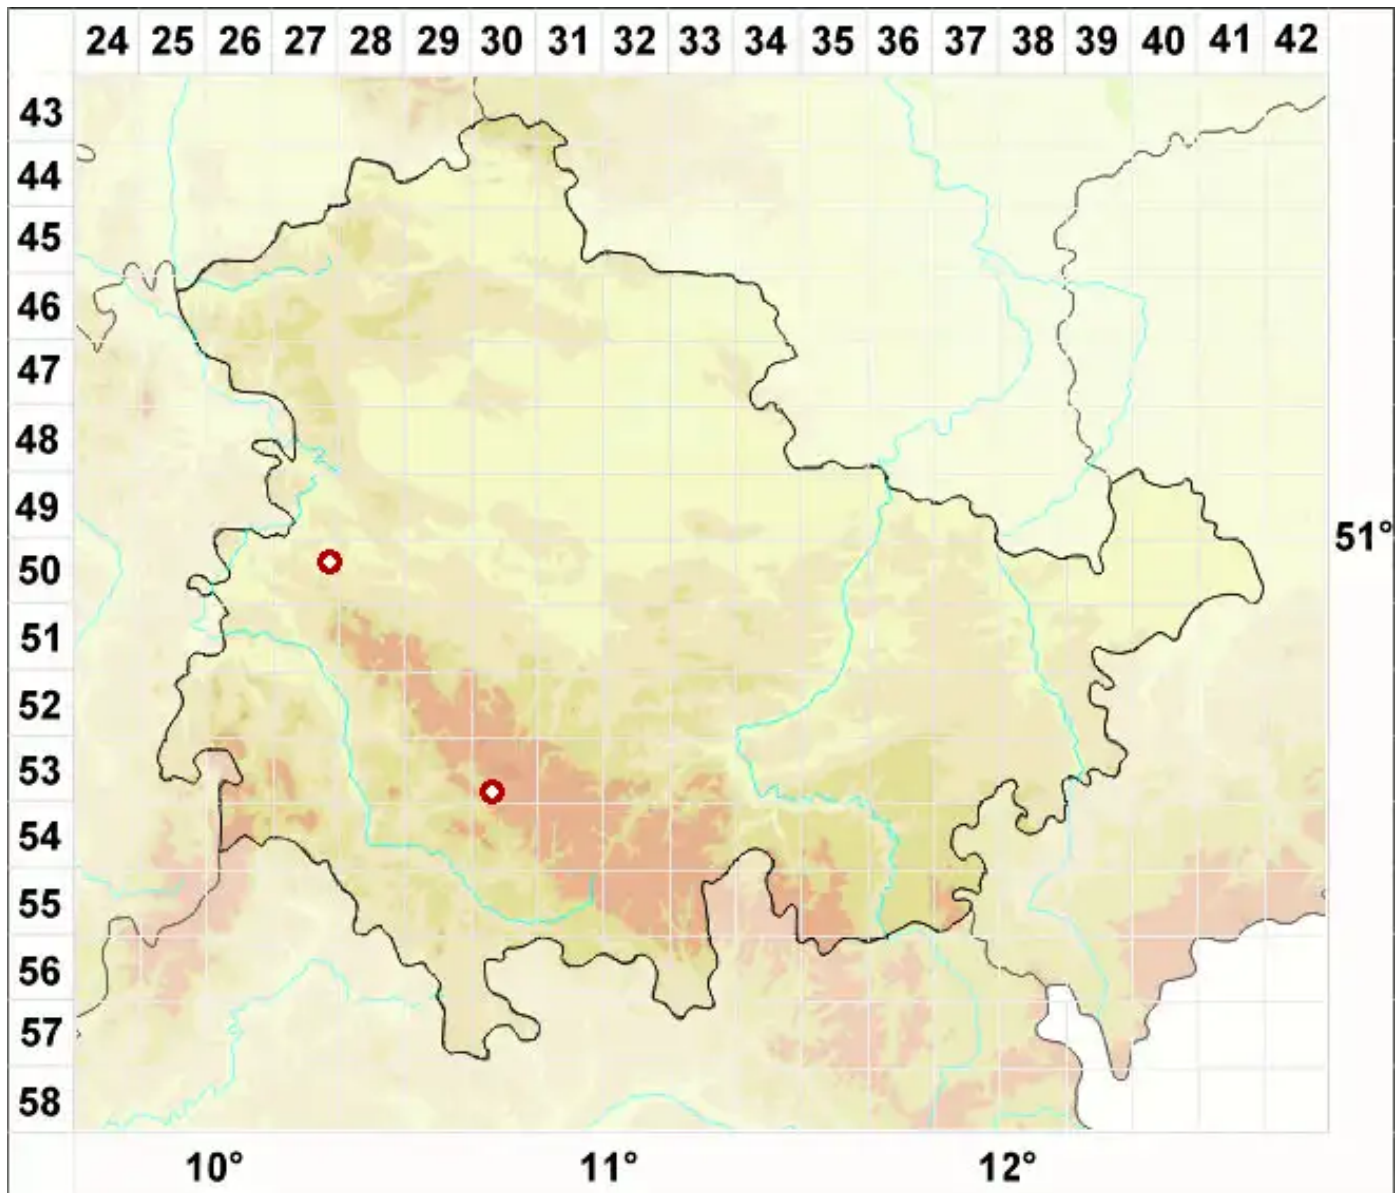

Leptogium palmatum (Huds.) Mont.

Röhrige Gallertflechte

Legende:

Symbole:

Ausgefülltes Symbol:
Zeitraum von 1980 bis heute (Aktuelle Angabe)

Leeres Symbol:
Zeitraum vor 1980 (Altangabe)

Quadrat: Herbarbeleg