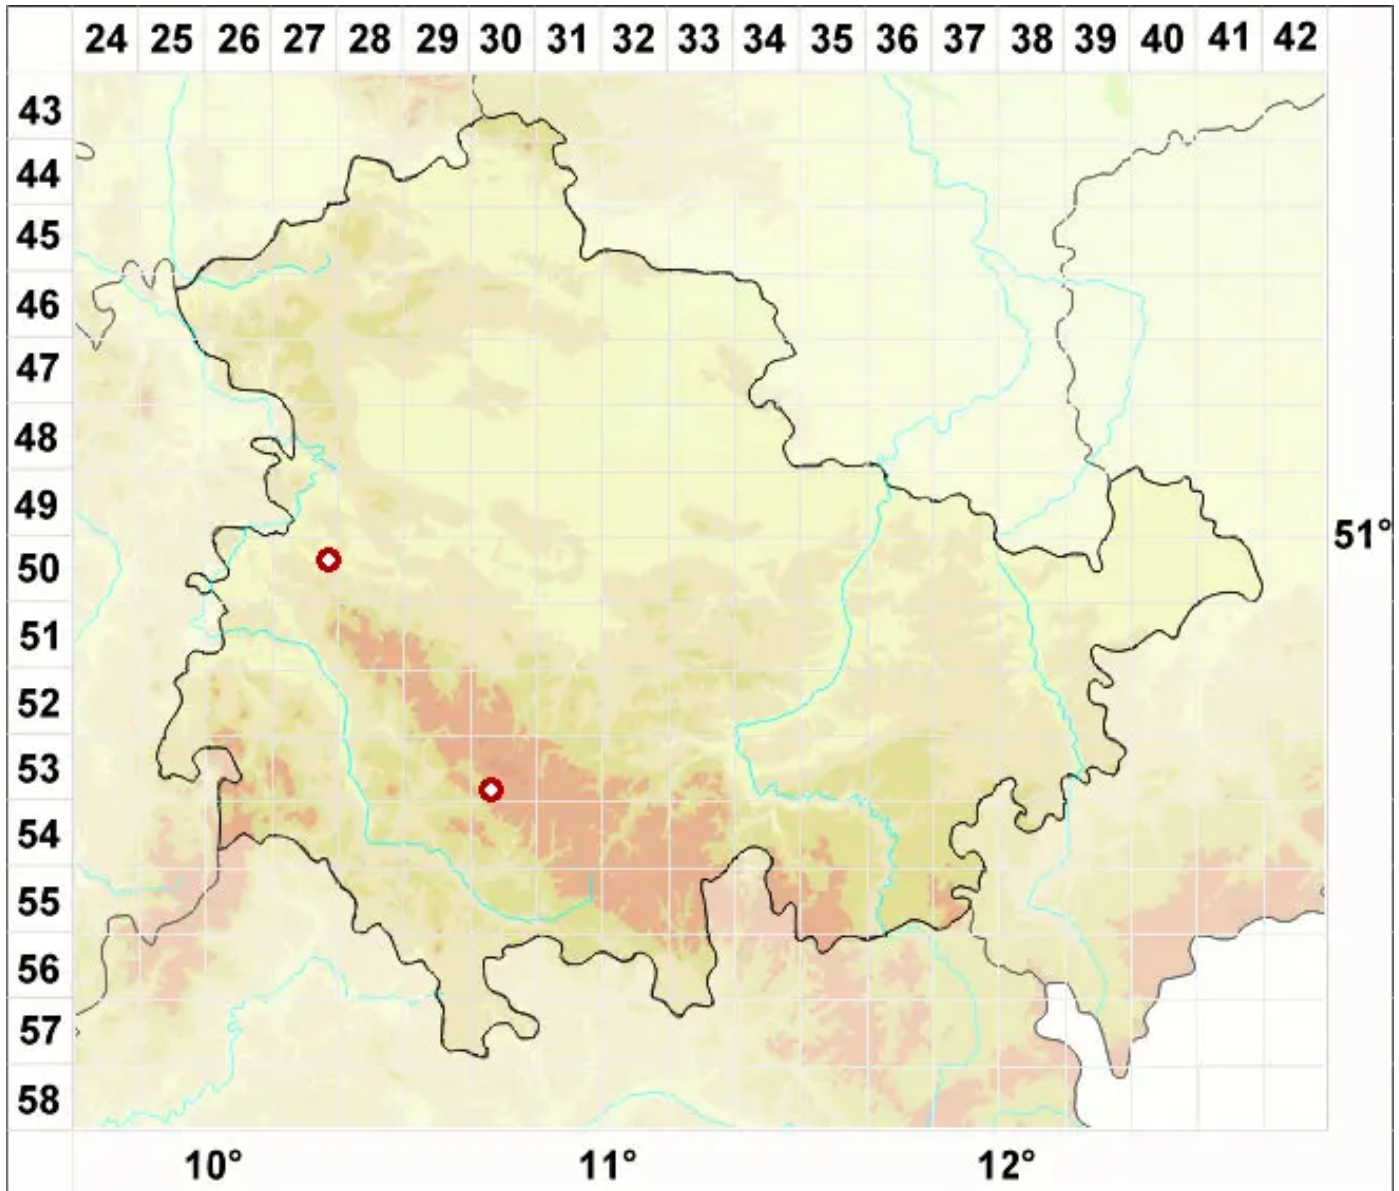

# Leptogium palmatum (Huds.) Mont.

Röhrige Gallertflechte

Legende:

- Symbole:**  
Ausgefülltes Symbol:  
Zeitraum von 1980 bis heute (Aktuelle Angabe)  
Leeres Symbol:  
Zeitraum vor 1980 (Altangabe)  
Quadrat: Herbarbeleg