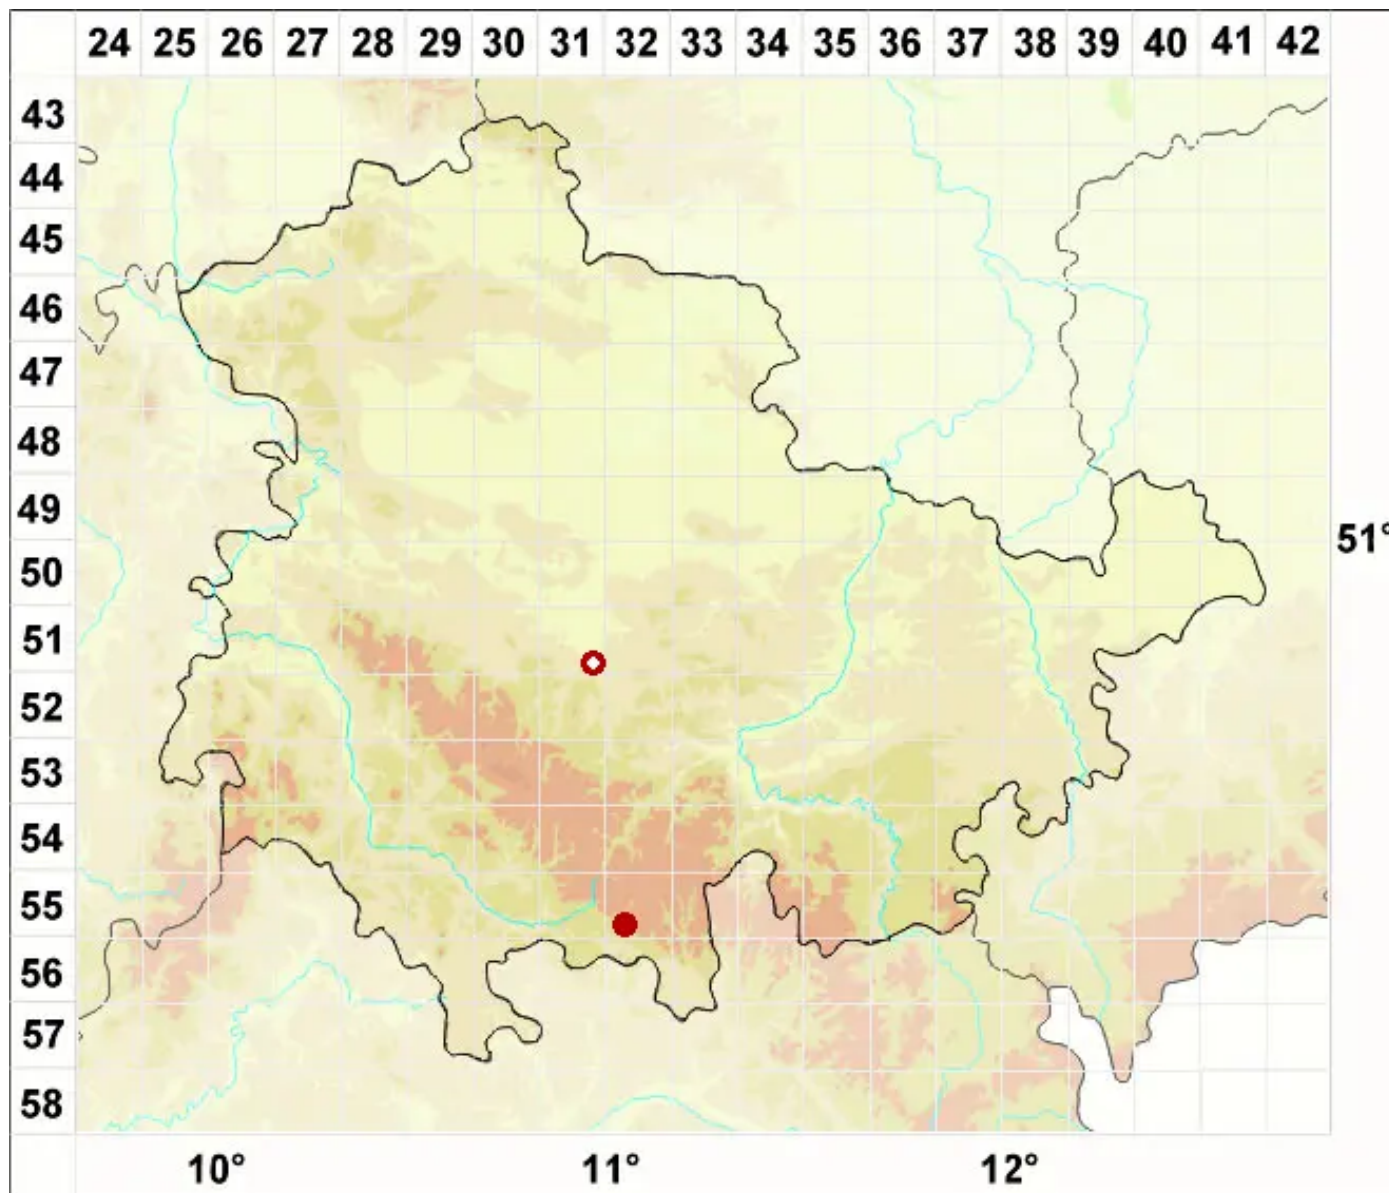

# Leptogium subtile (Schrad.) Torss.

Zarte Gallertflechte

Legende:

- Symbole:**
- Ausgefülltes Symbol:  
Zeitraum von 1980 bis heute (Aktuelle Angabe)
  - Leeres Symbol:  
Zeitraum vor 1980 (Altangabe)
  - Quadrat: Herbarbeleg