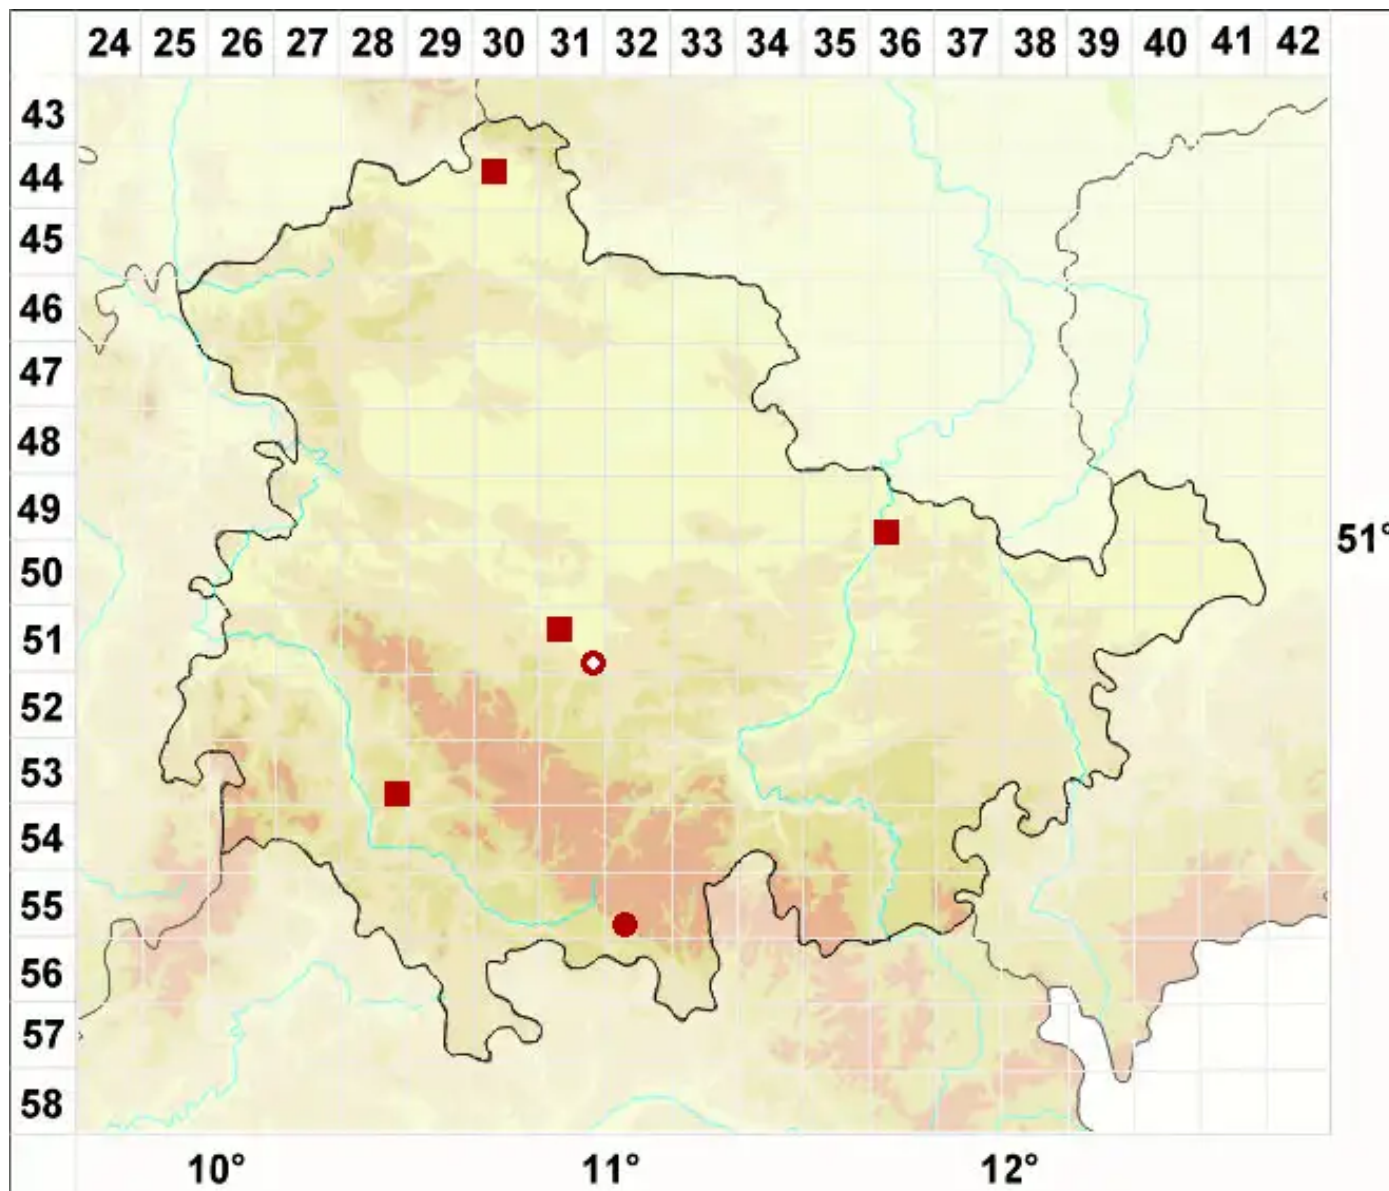

# Leptogium subtile (Schrad.) Torss.

Zarte Gallertflechte

Legende:

**Symbole:**

Ausgefülltes Symbol:  
Zeitraum von 1980 bis heute (Aktuelle Angabe)

Leeres Symbol:  
Zeitraum vor 1980 (Altangabe)

Quadrat: Herbarbeleg