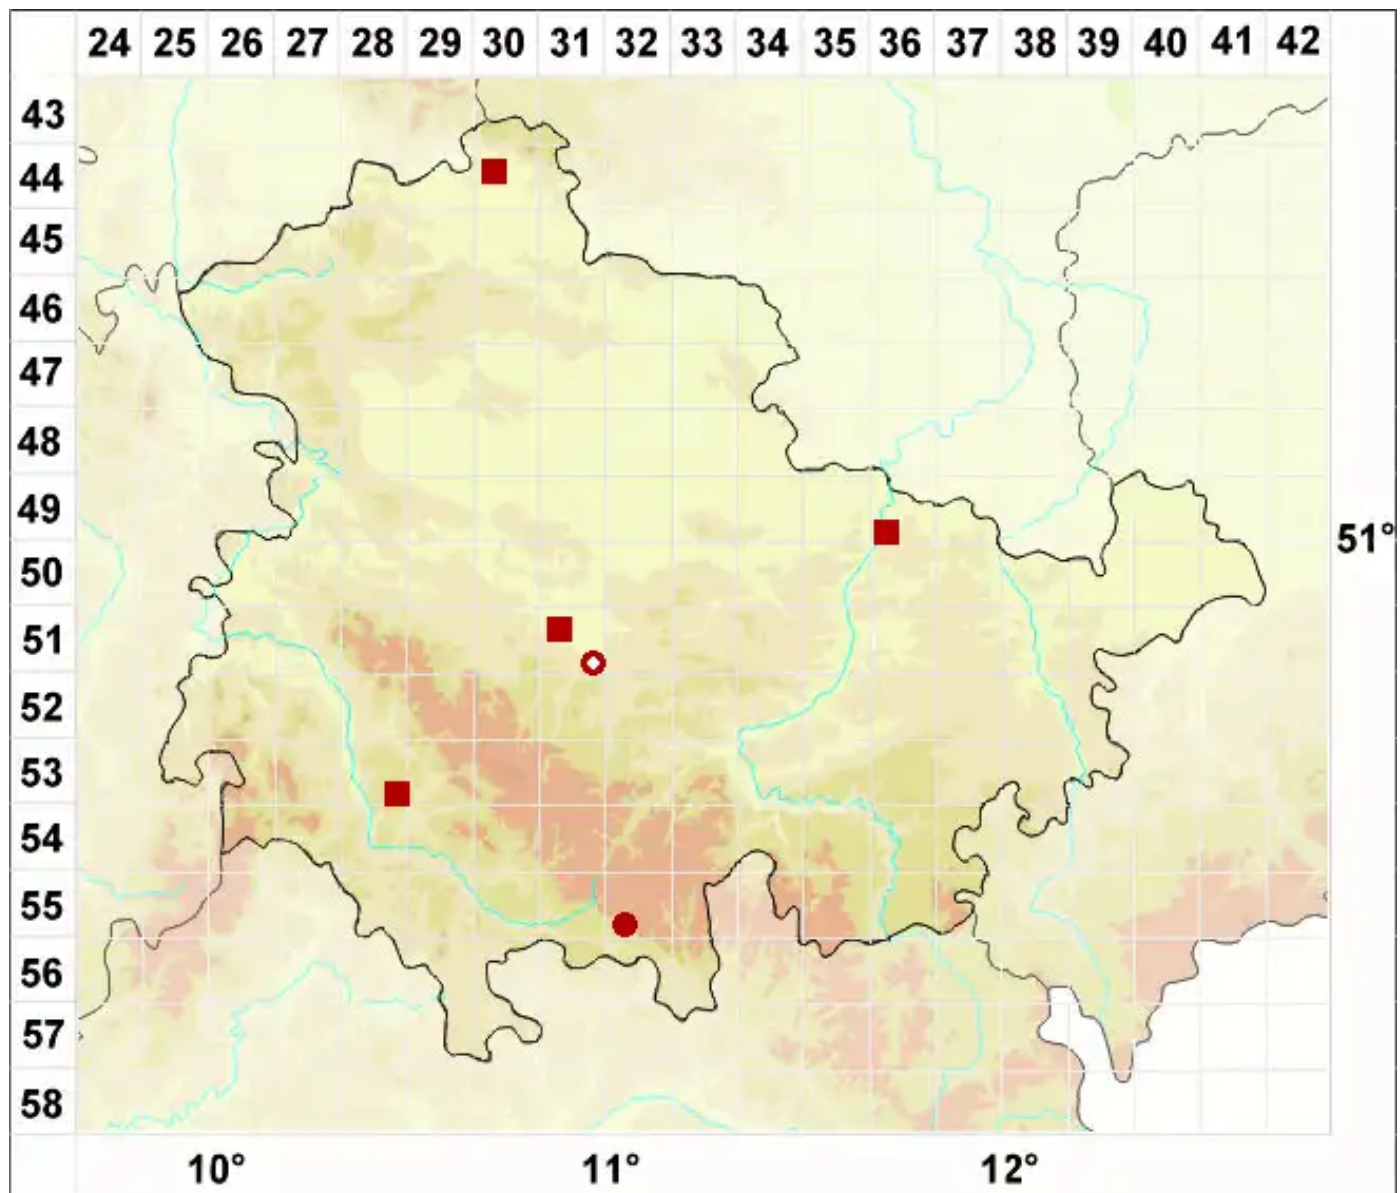

Leptogium subtile (Schrad.) Torss.

Zarte Gallertflechte

Legende:

- Symbole:**
Ausgefülltes Symbol:
Zeitraum von 1980 bis heute (Aktuelle Angabe)
Leeres Symbol:
Zeitraum vor 1980 (Altangabe)
Quadrat: Herbarbeleg