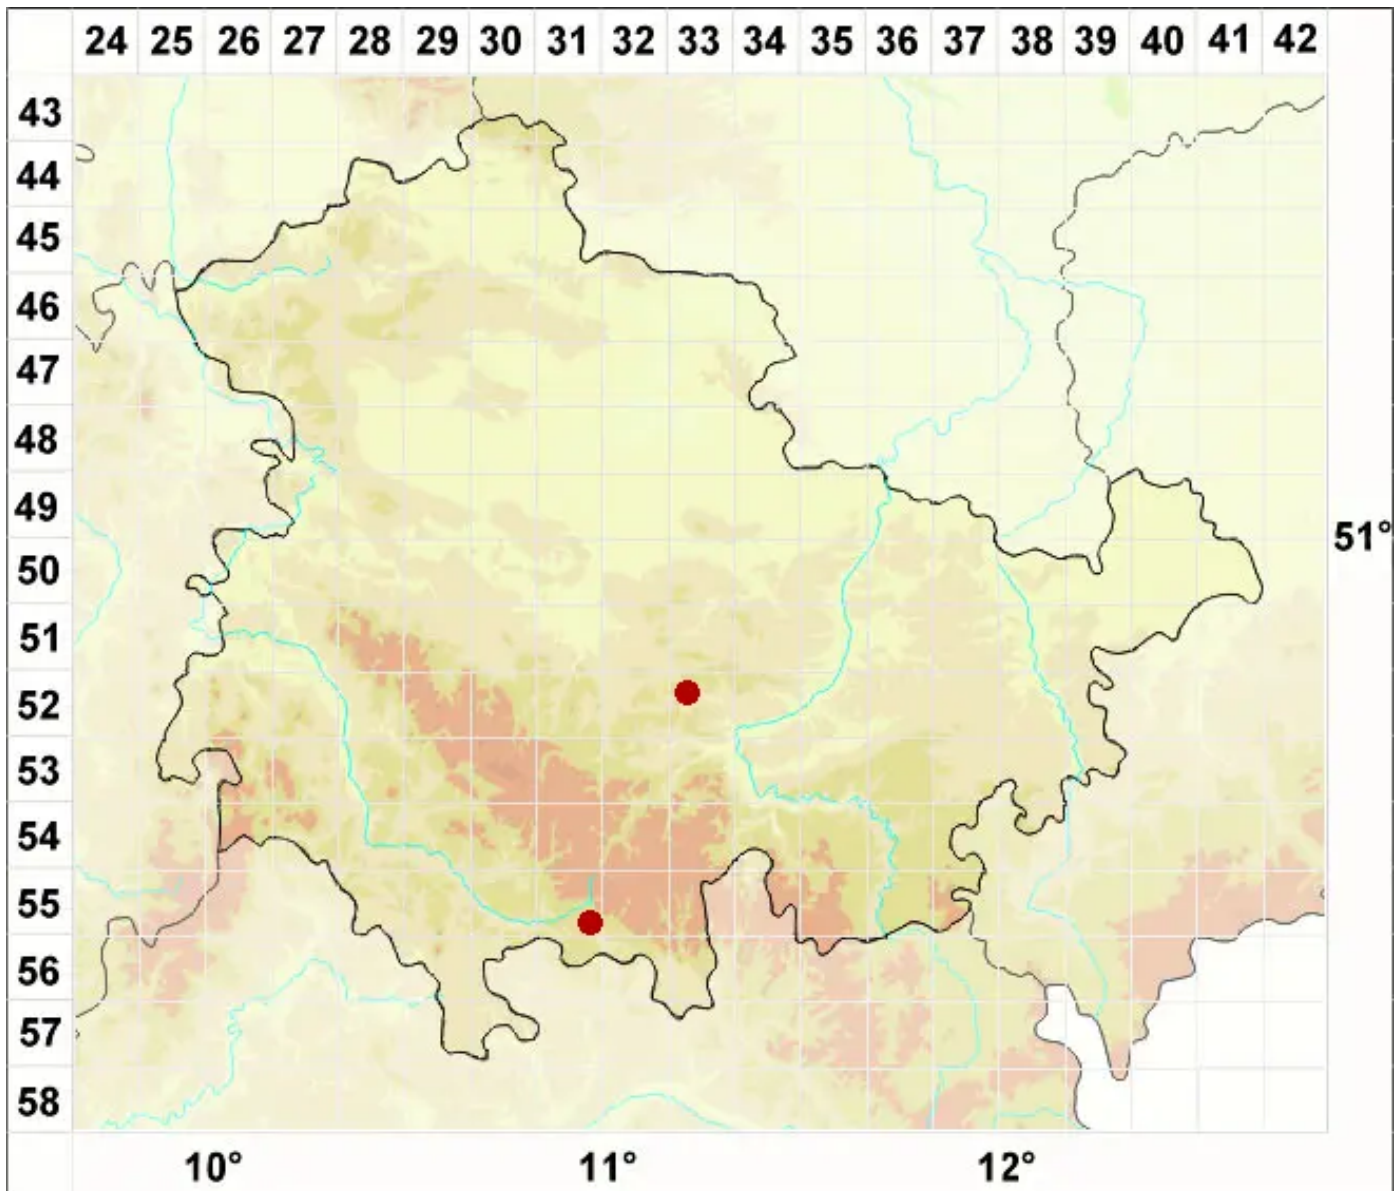

Leptogium massiliense Nyl.

Französische Gallertflechte

Legende:

- Symbole:**
Ausgefülltes Symbol:
Zeitraum von 1980 bis heute (Aktuelle Angabe)
Leeres Symbol:
Zeitraum vor 1980 (Altangabe)
Quadrat: Herbarbeleg