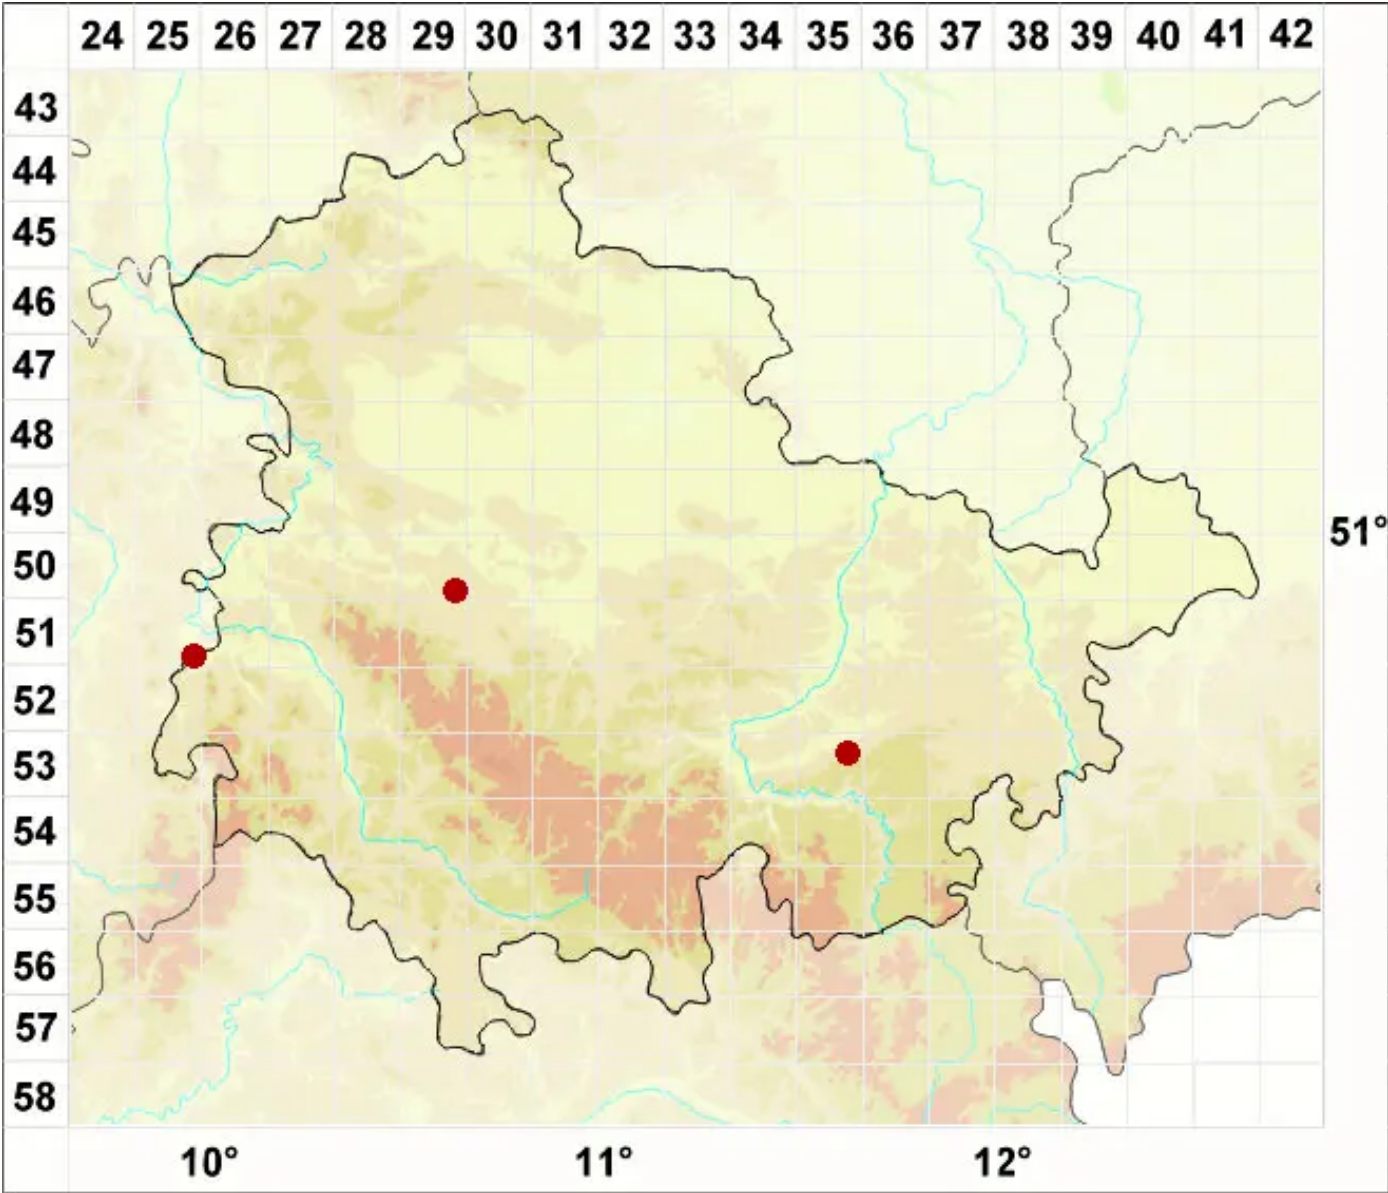

Leptogium magnussonii Degel. & P. M. Jørg.

Magnussons Gallertflechte

Legende:

- Symbole:**
Ausgefülltes Symbol:
Zeitraum von 1980 bis heute (Aktuelle Angabe)
Leeres Symbol:
Zeitraum vor 1980 (Altangabe)
Quadrat: Herbarbeleg