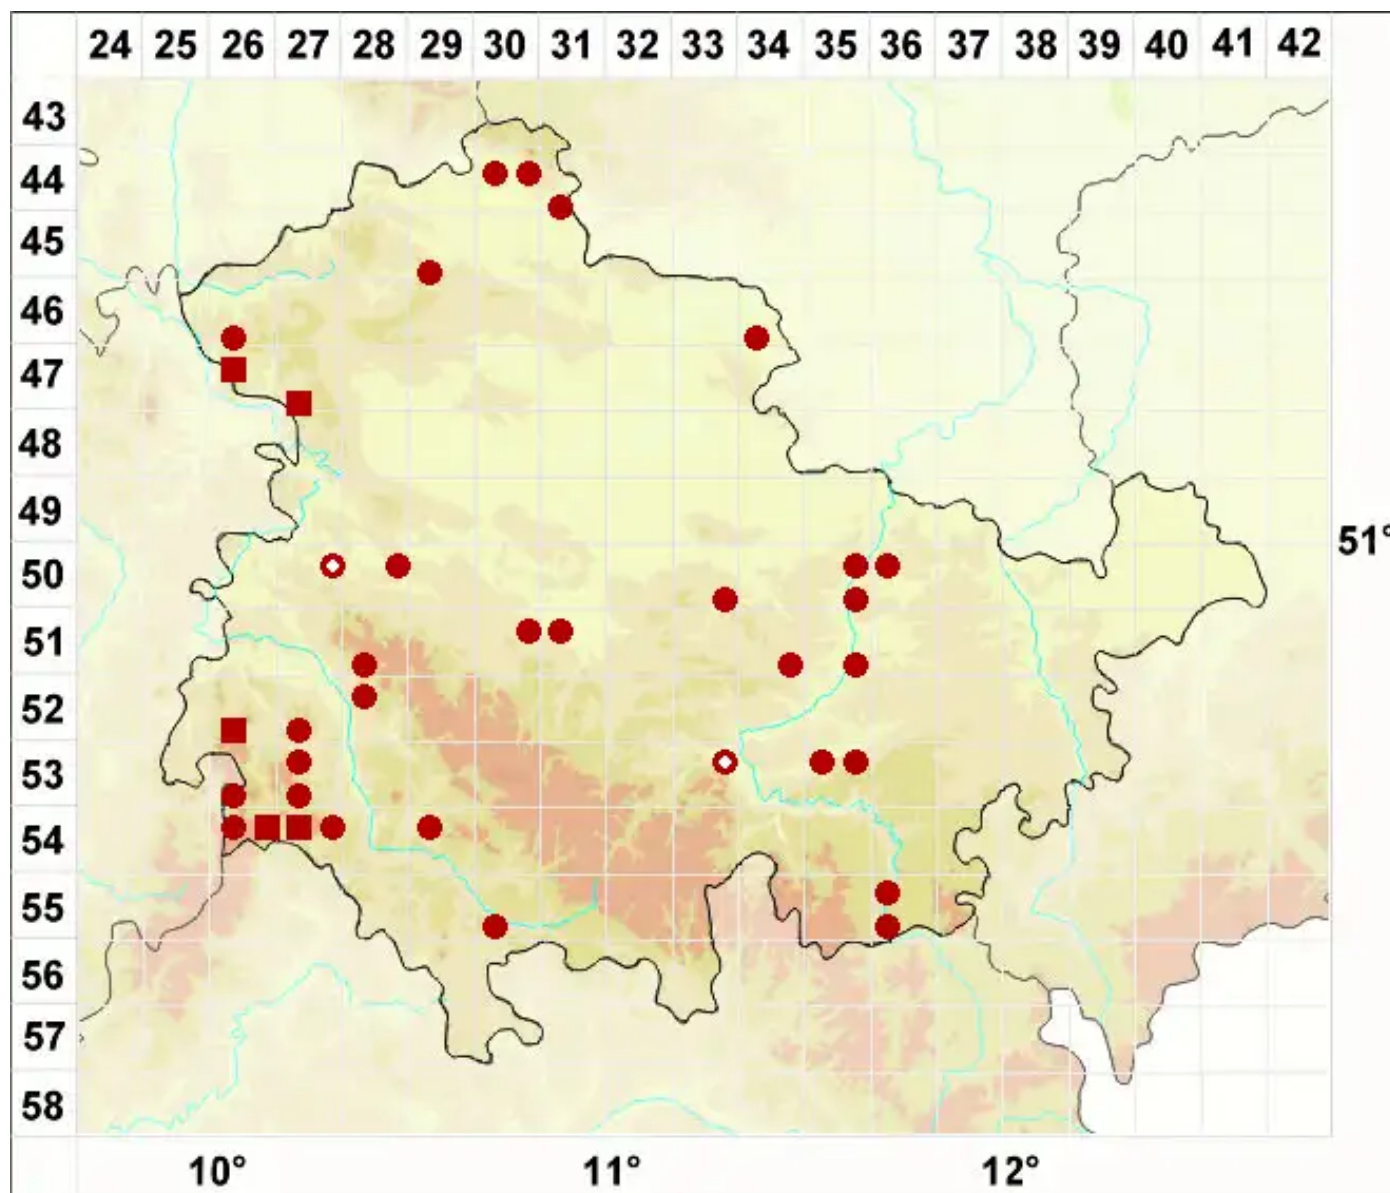

Leptogium lichenoides (L.) Zahlbr.

Gefranste Gallertflechte

Legende:

Symbole:

Ausgefülltes Symbol:
Zeitraum von 1980 bis heute (Aktuelle Angabe)

Leeres Symbol:
Zeitraum vor 1980 (Altangabe)

Quadrat: Herbarbeleg