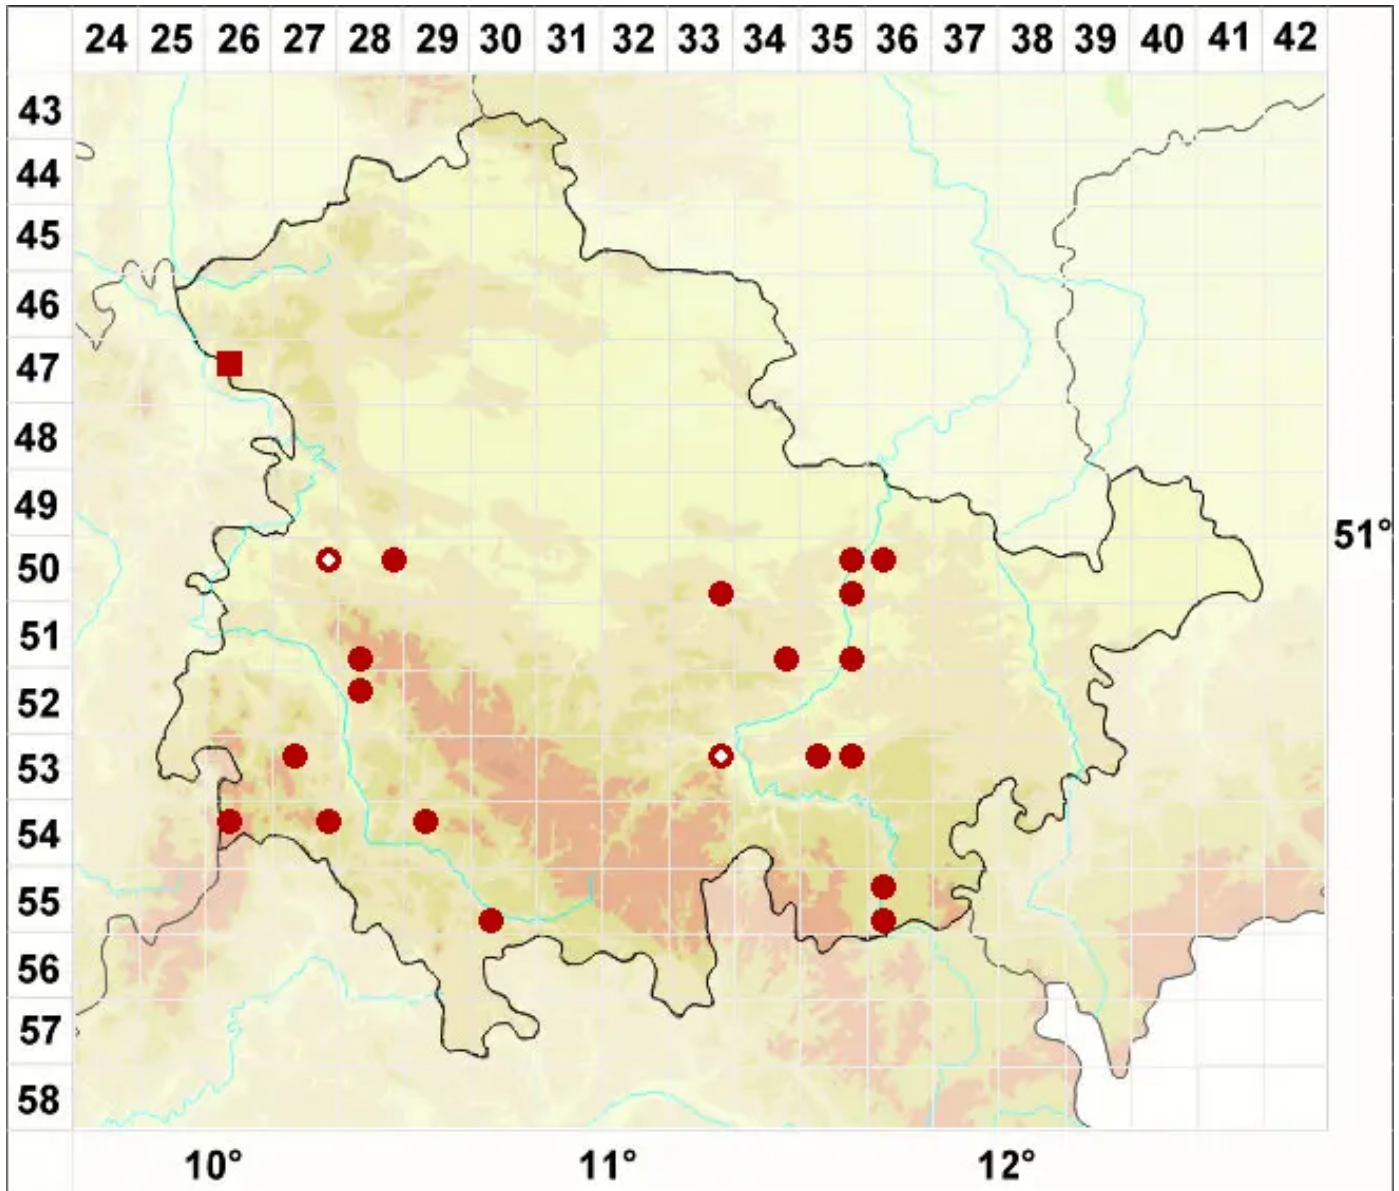

Leptogium lichenoides (L.) Zahlbr.

Gefranste Gallertflechte

Legende:

- Symbole:**
- Ausgefülltes Symbol:
Zeitraum von 1980 bis heute (Aktuelle Angabe)
 - Leeres Symbol:
Zeitraum vor 1980 (Altangabe)
 - Quadrat: Herbarbeleg