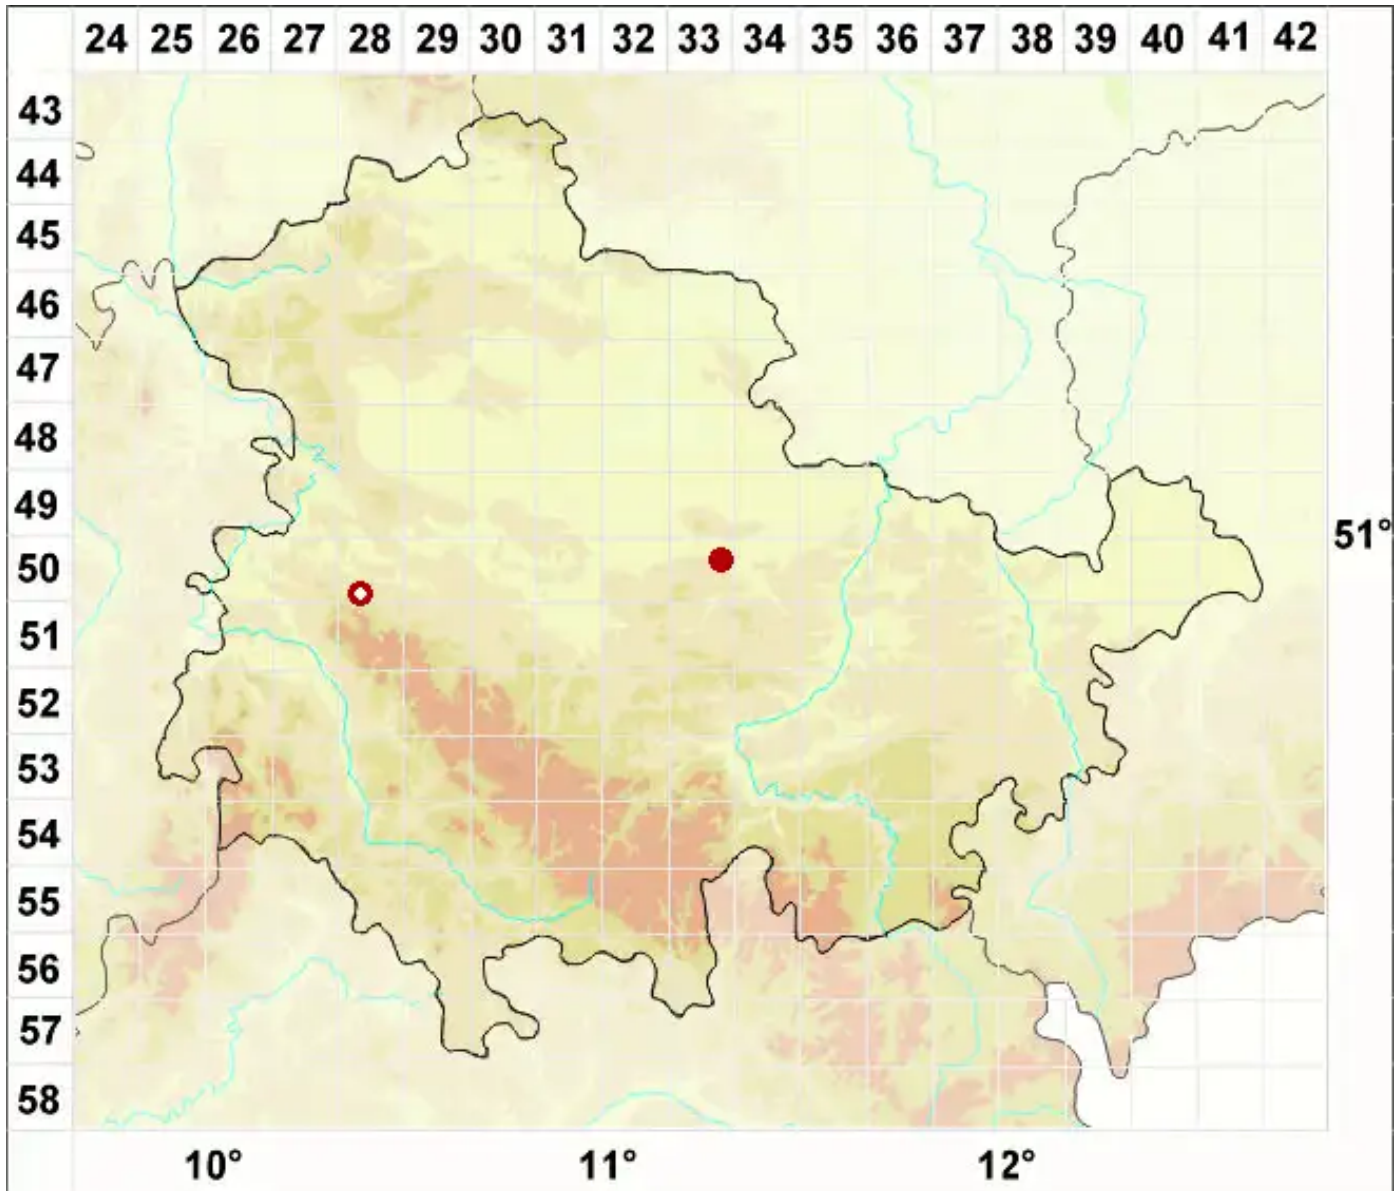

Leptogium intermedium (Arnold) Arnold

Mittlere Gallertflechte

Legende:

Symbole:

Ausgefülltes Symbol:
Zeitraum von 1980 bis heute (Aktuelle Angabe)

Leeres Symbol:
Zeitraum vor 1980 (Altangabe)

Quadrat: Herbarbeleg