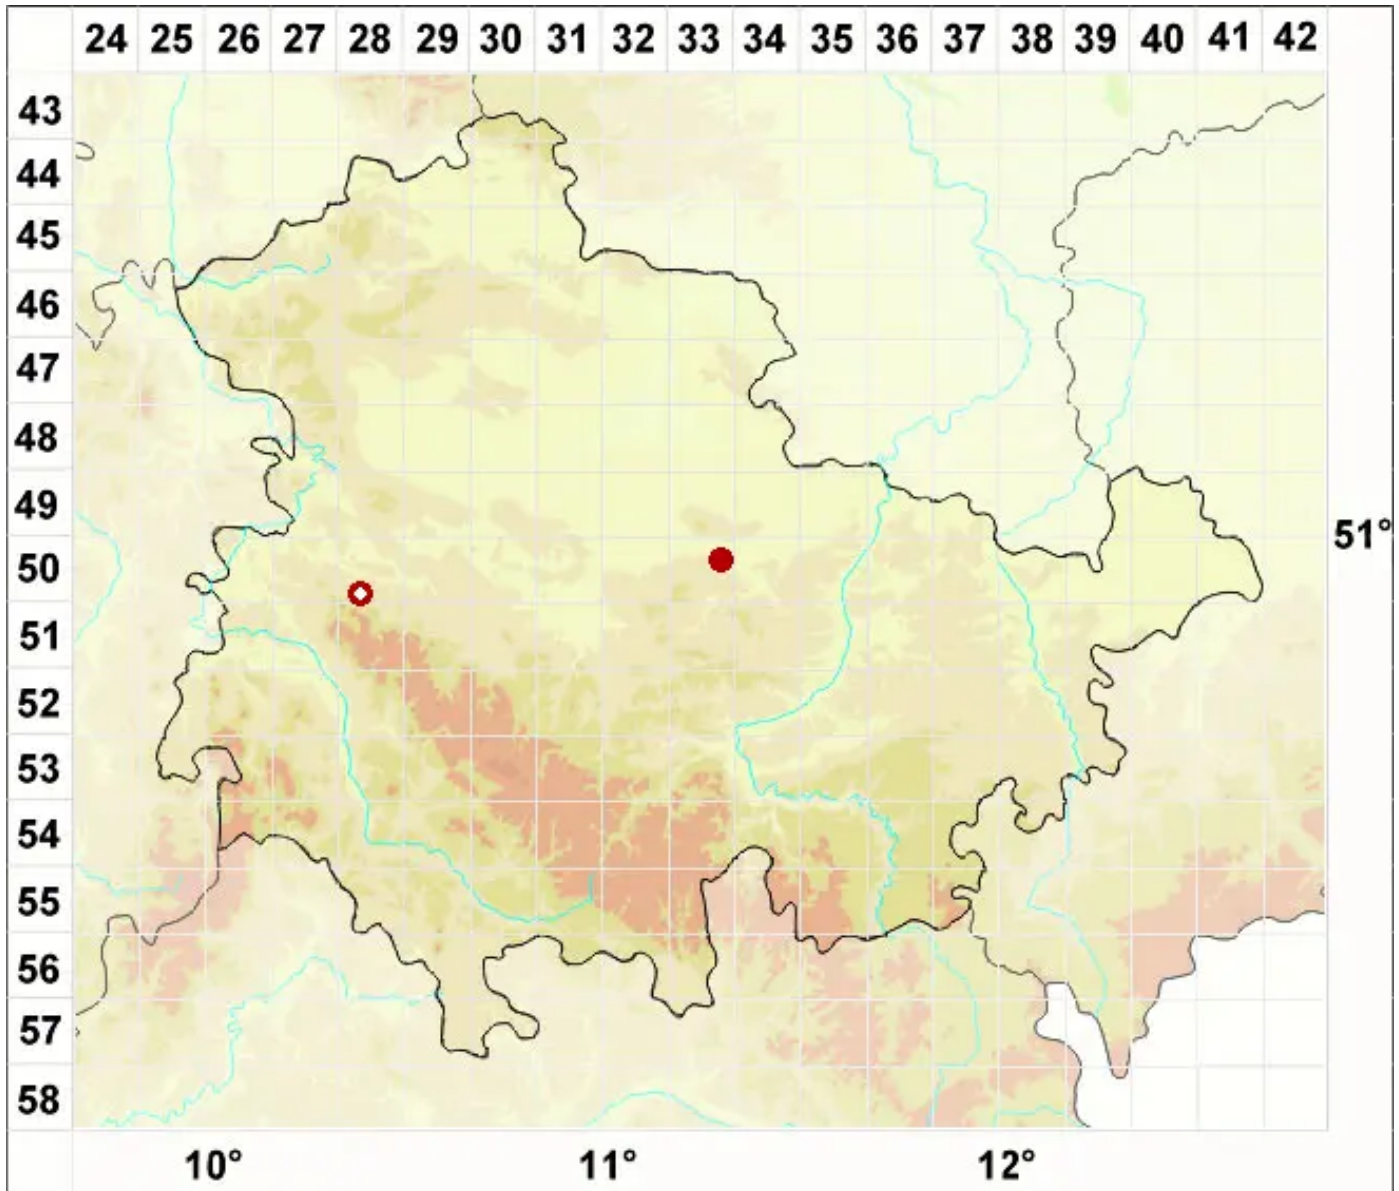

# Leptogium intermedium (Arnold) Arnold

Mittlere Gallertflechte

Legende:

**Symbole:**

Ausgefülltes Symbol:  
Zeitraum von 1980 bis heute (Aktuelle Angabe)

Leeres Symbol:  
Zeitraum vor 1980 (Altangabe)

Quadrat: Herbarbeleg