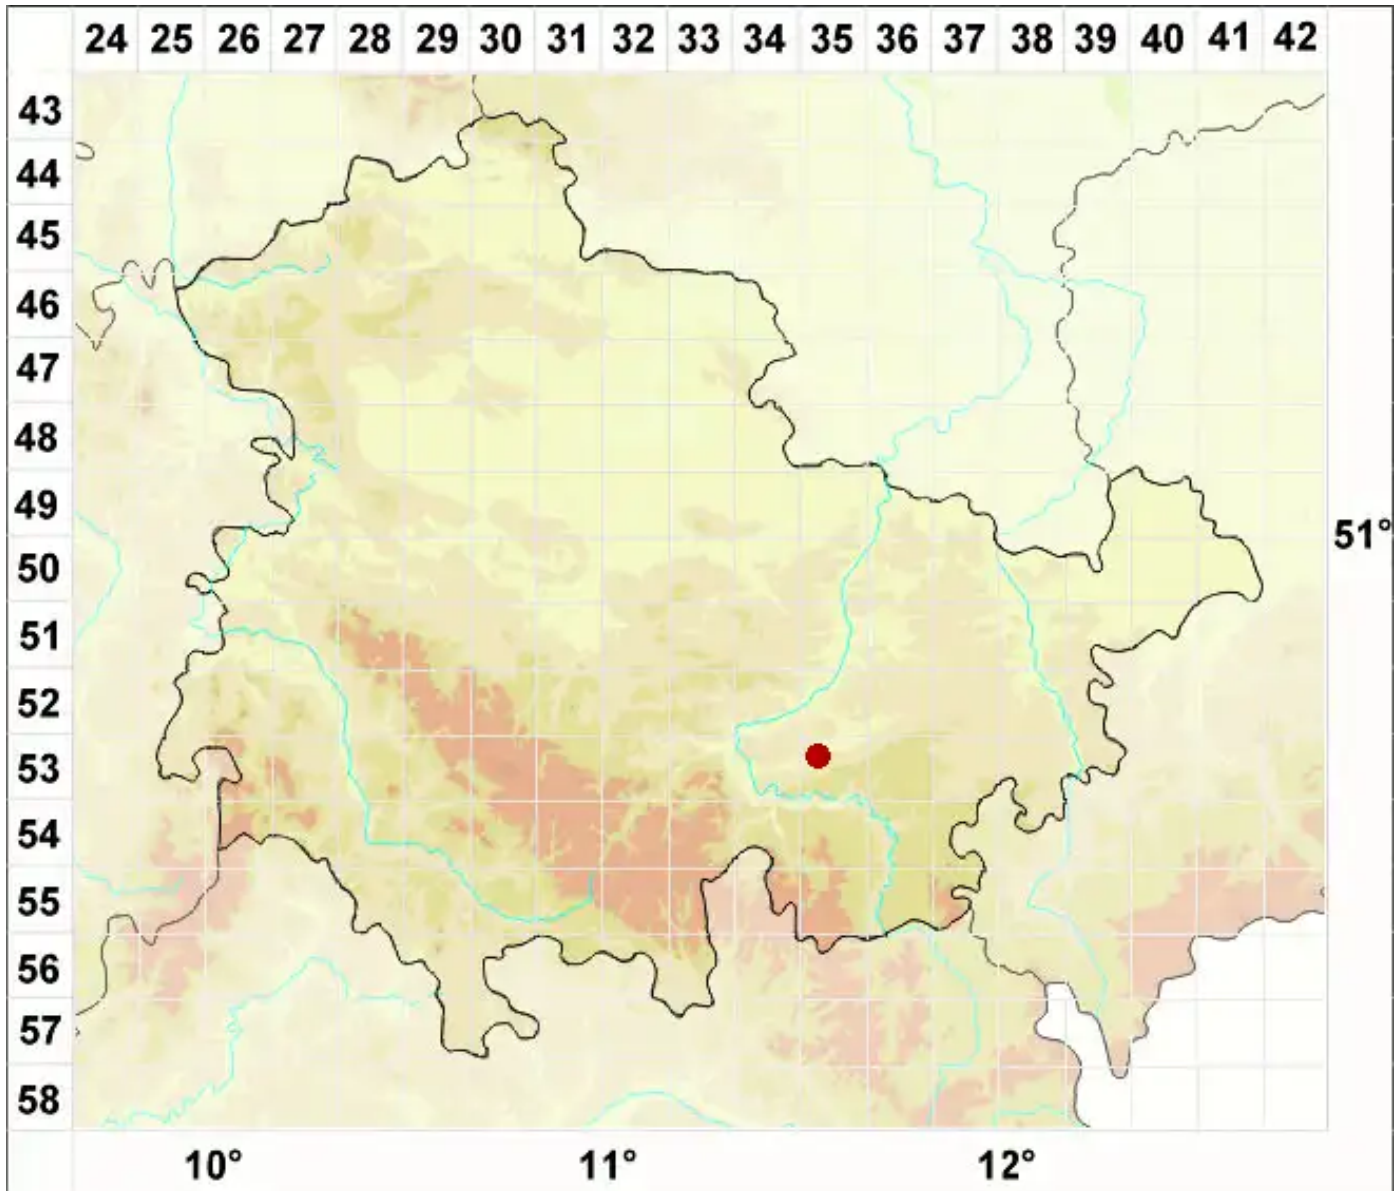

# Leptogium diffractum Kremp. ex Körb.

Zerbrechliche Gallertflechte

Legende:

**Symbole:**

Ausgefülltes Symbol:  
Zeitraum von 1980 bis heute (Aktuelle Angabe)

Leeres Symbol:  
Zeitraum vor 1980 (Altangabe)

Quadrat: Herbarbeleg