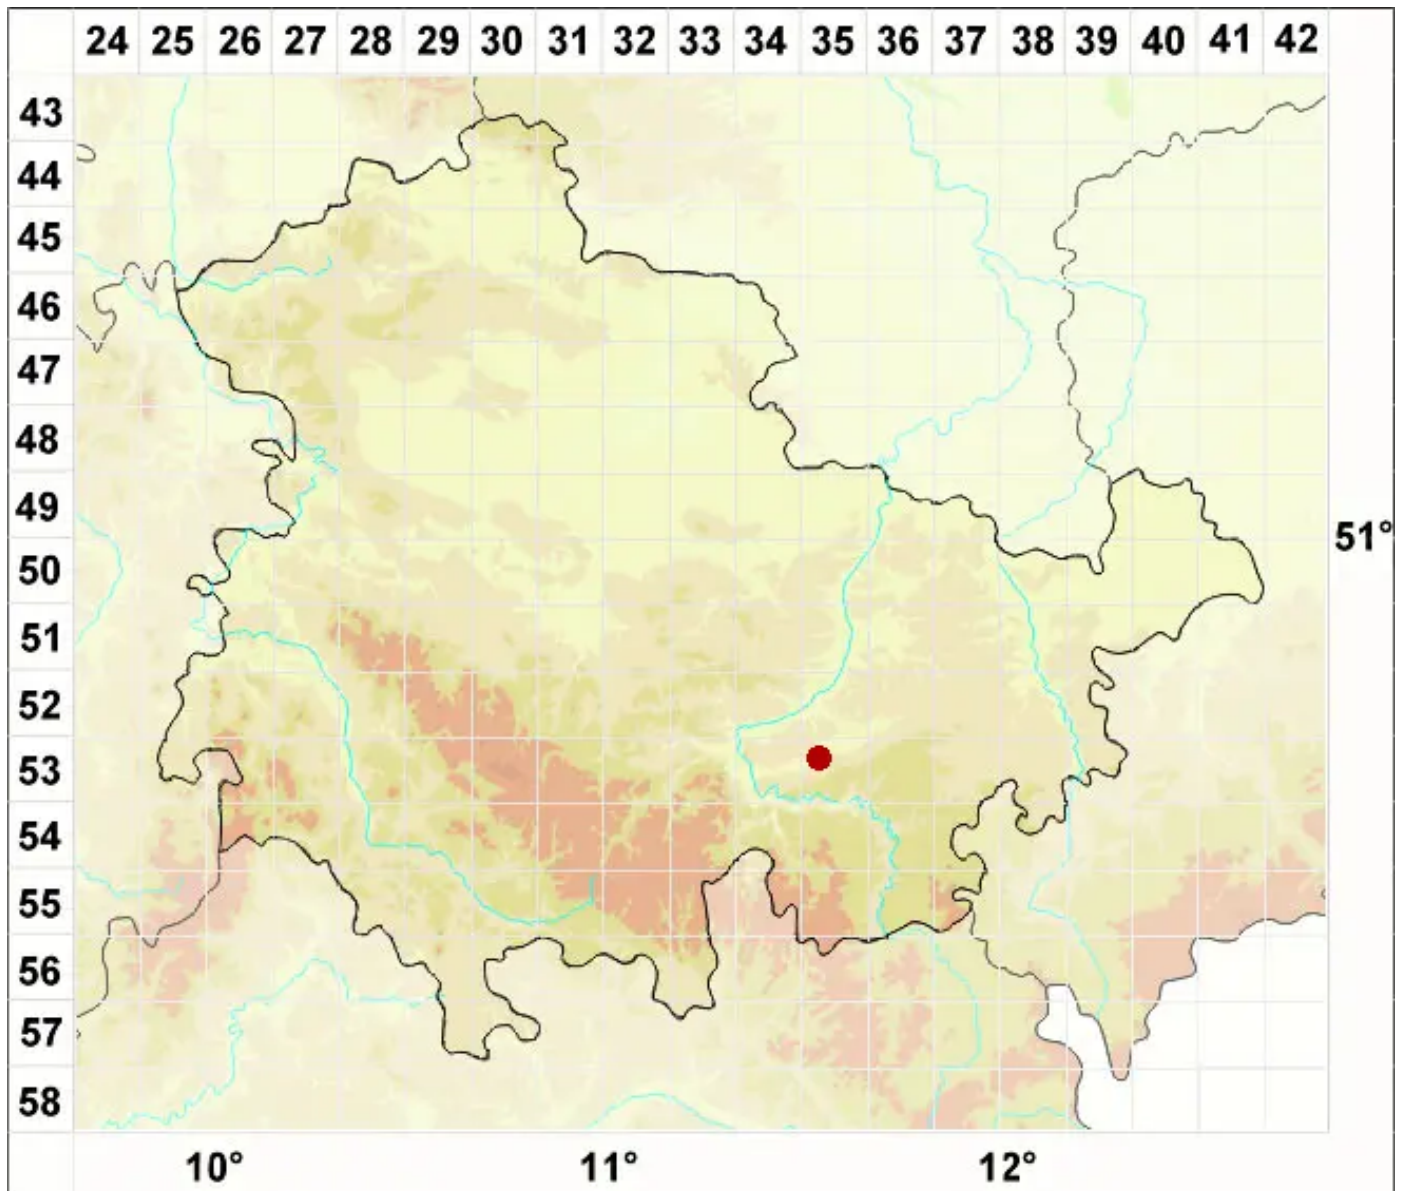

Leptogium diffractum Kremp. ex Körb.

Zerbrechliche Gallertflechte

Legende:

Symbole:
Ausgefülltes Symbol:
Zeitraum von 1980 bis heute (Aktuelle Angabe)
Leeres Symbol:
Zeitraum vor 1980 (Altangabe)
Quadrat: Herbarbeleg