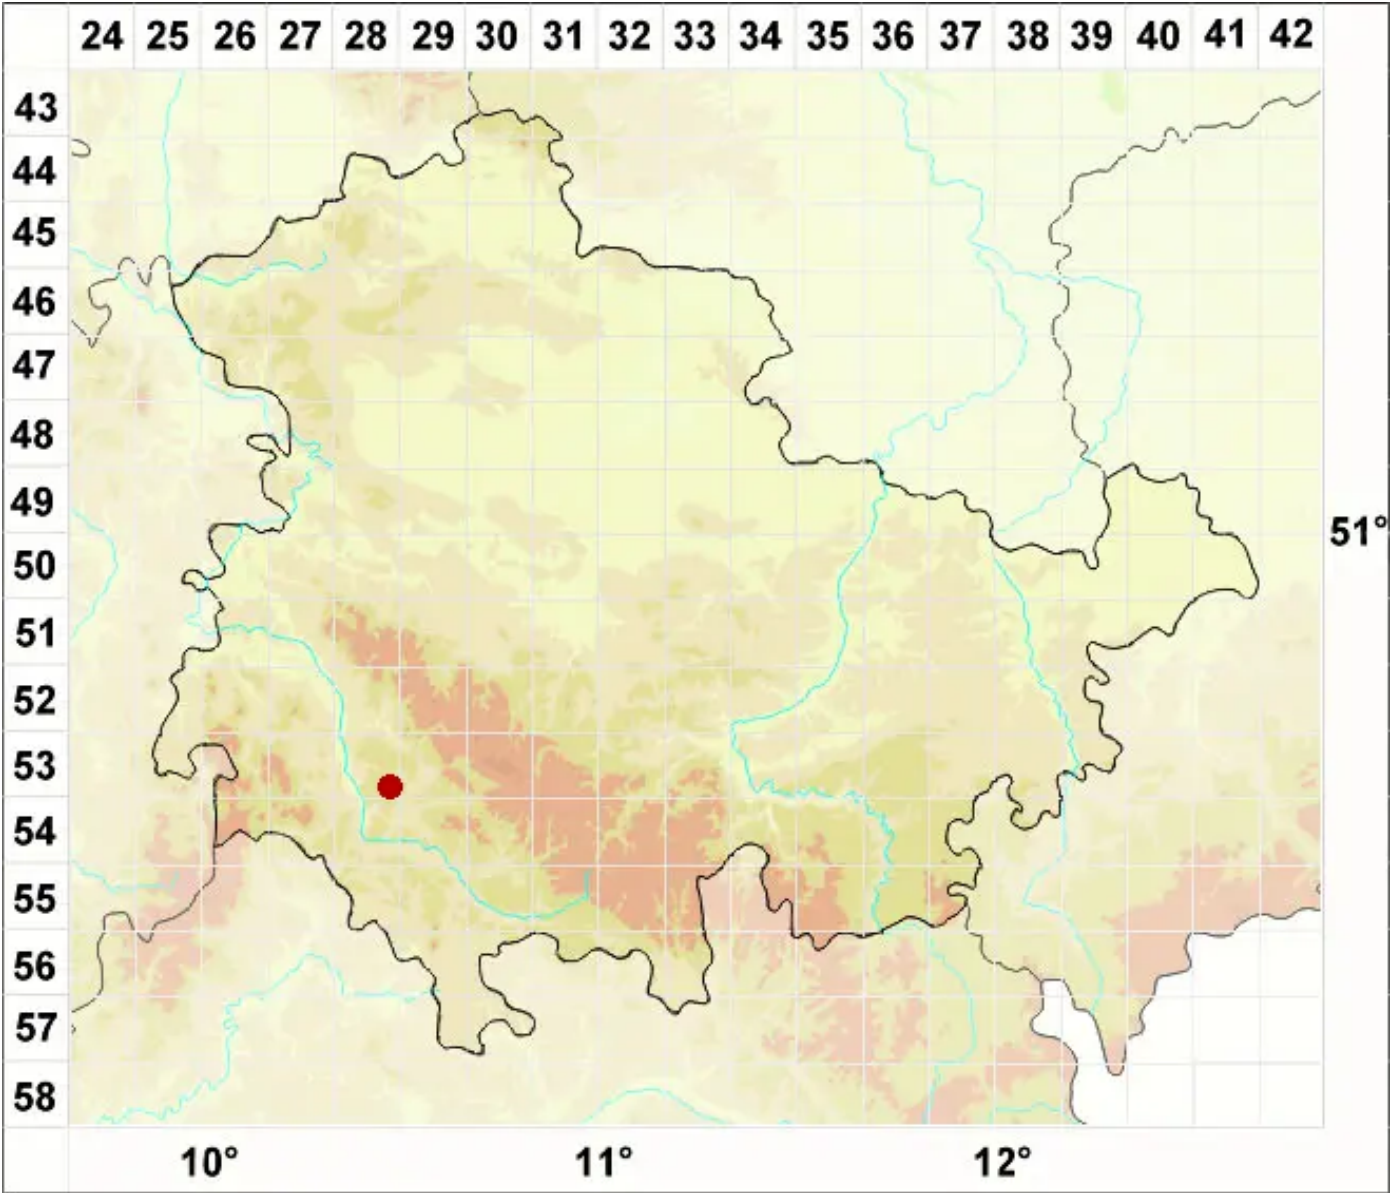

# Leptogium cyanescens (Pers.) Körb.

Dunkelblaue Gallertflechte

Legende:

- Symbole:**  
Ausgefülltes Symbol:  
Zeitraum von 1980 bis heute (Aktuelle Angabe)  
Leeres Symbol:  
Zeitraum vor 1980 (Altangabe)  
Quadrat: Herbarbeleg