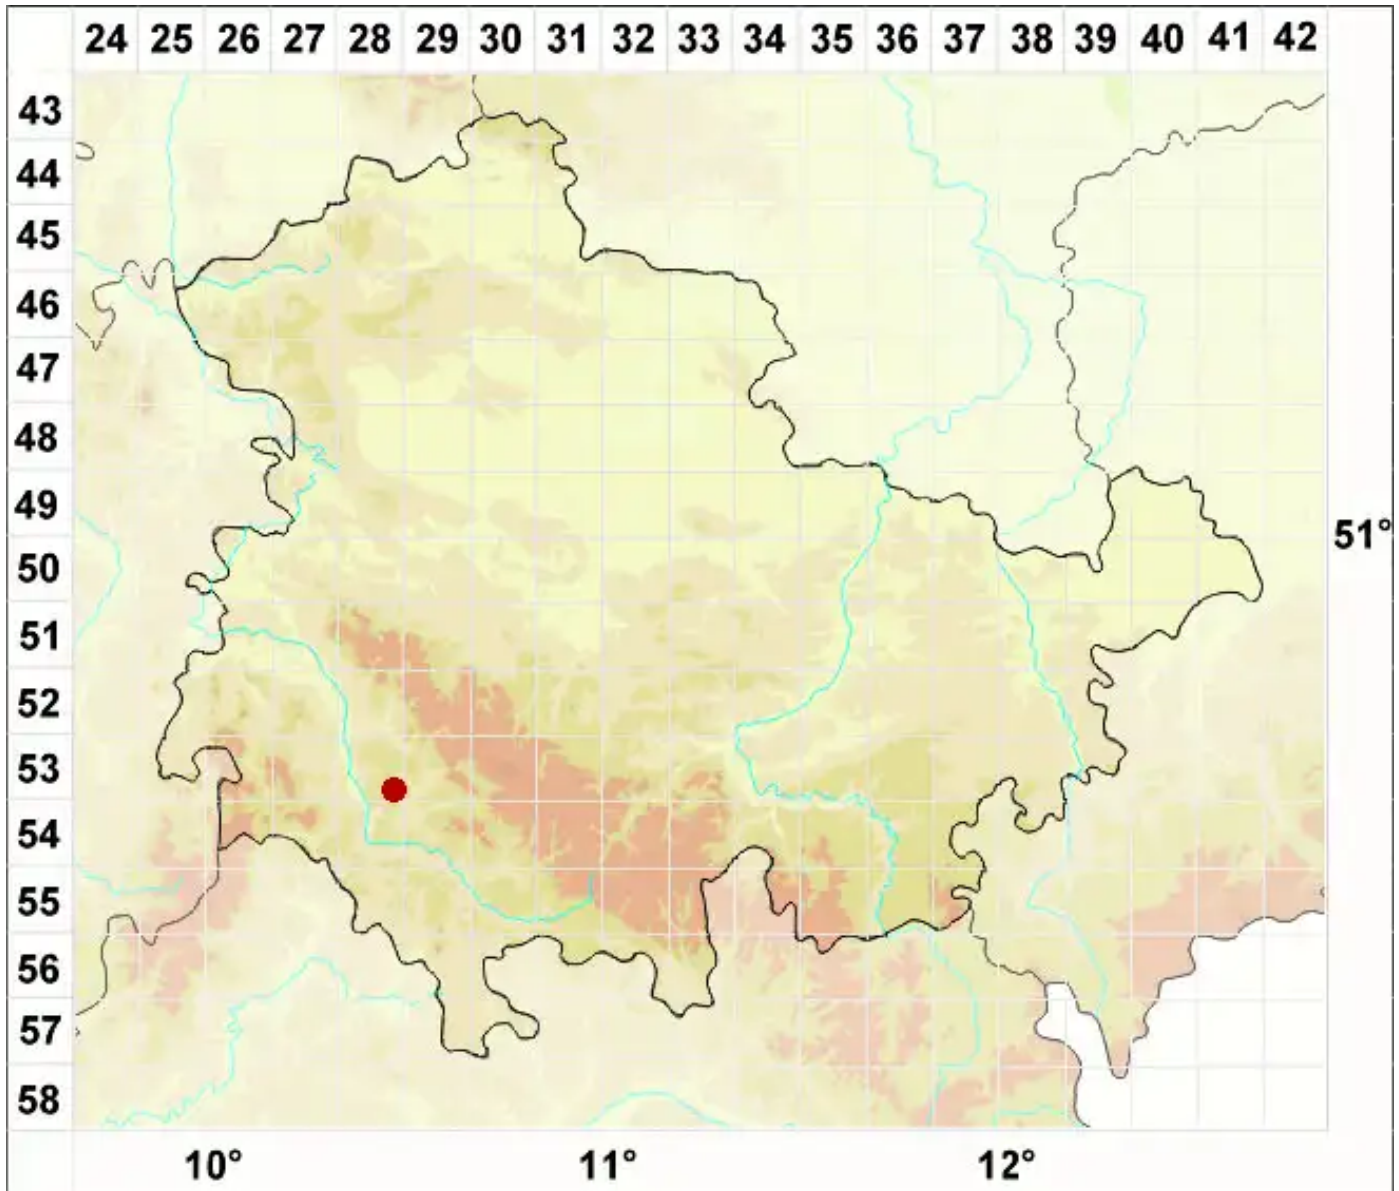

Leptogium cyanescens (Pers.) Körb.

Dunkelblaue Gallertflechte

Legende:

- Symbole:**
Ausgefülltes Symbol:
Zeitraum von 1980 bis heute (Aktuelle Angabe)
Leeres Symbol:
Zeitraum vor 1980 (Altangabe)
Quadrat: Herbarbeleg