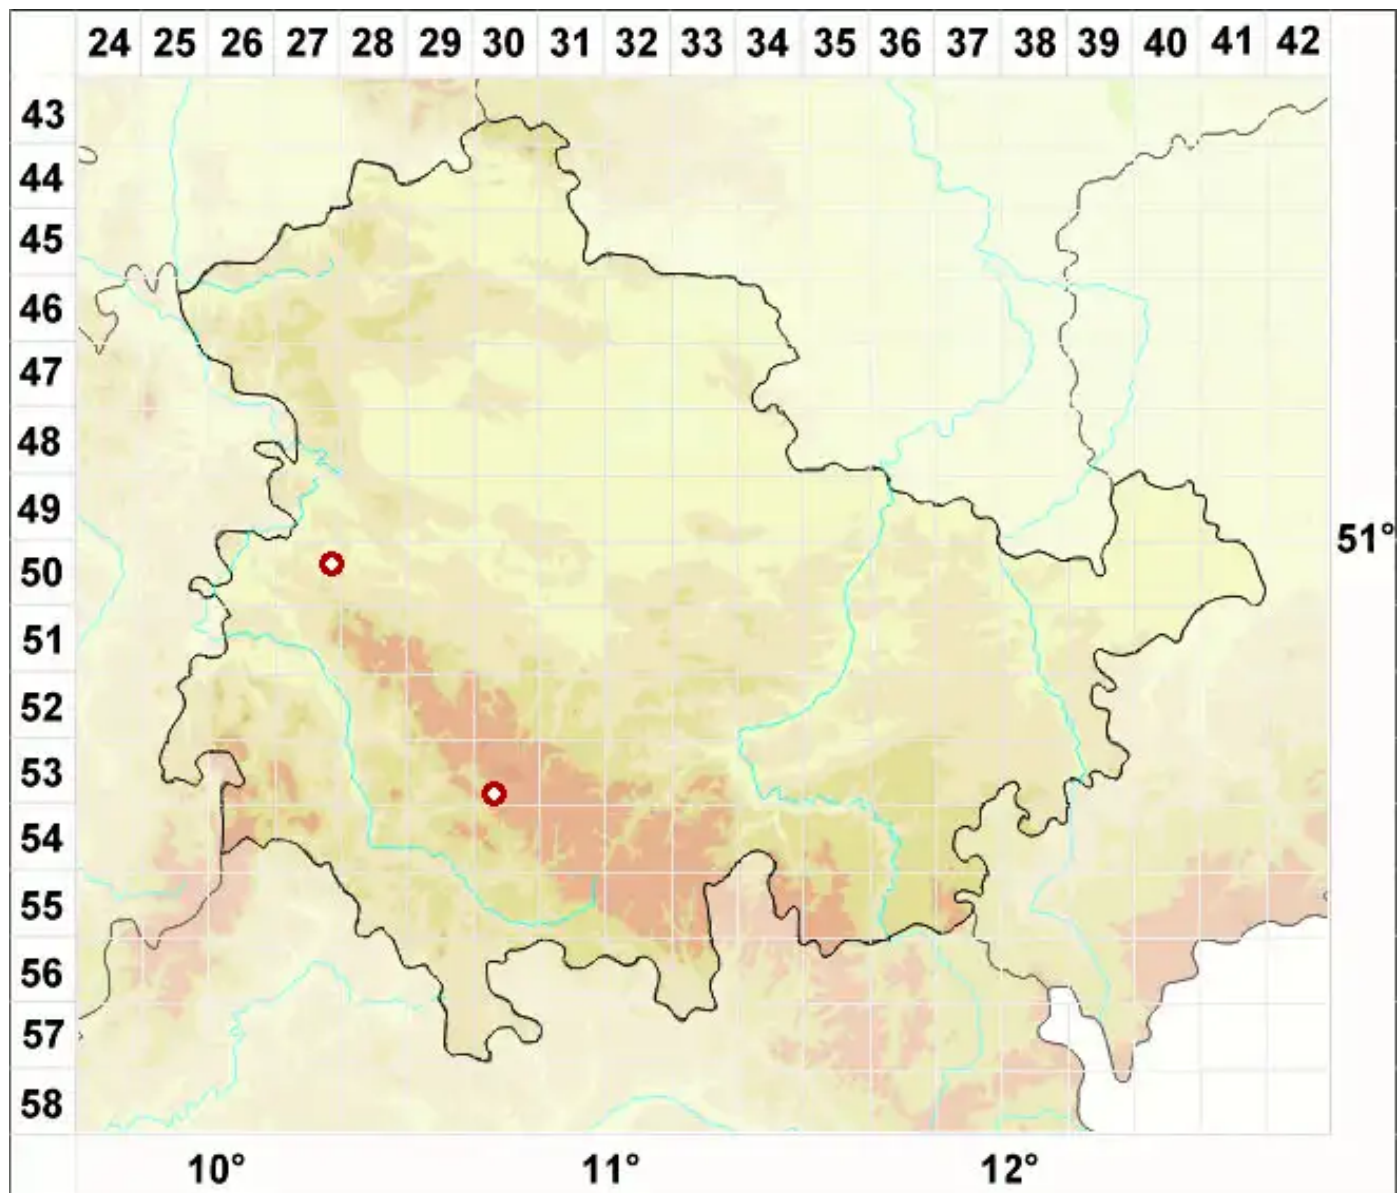

Leptogium palmatum (Huds.) Mont.

Röhrige Gallertflechte

Legende:

Symbole:
Ausgefülltes Symbol:
Zeitraum von 1980 bis heute (Aktuelle Angabe)
Leeres Symbol:
Zeitraum vor 1980 (Altangabe)
Quadrat: Herbarbeleg