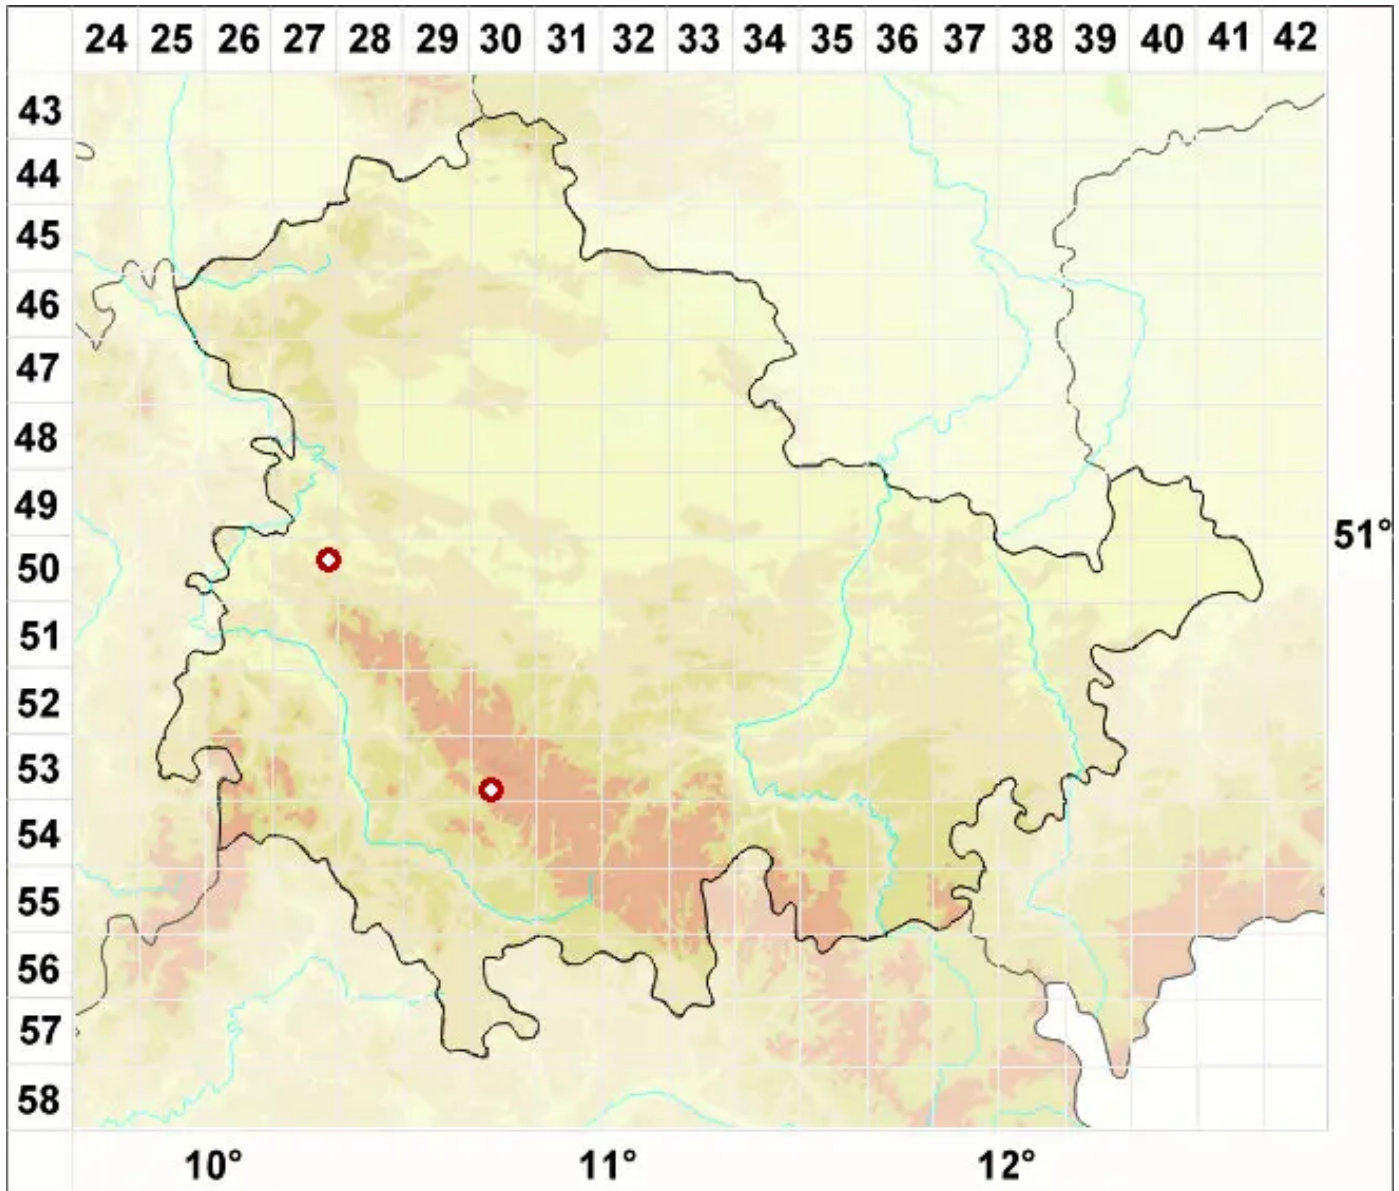

# Leptogium palmatum (Huds.) Mont.

Röhrige Gallertflechte

Legende:

**Symbole:**

Ausgefülltes Symbol:  
Zeitraum von 1980 bis heute (Aktuelle Angabe)

Leeres Symbol:  
Zeitraum vor 1980 (Altangabe)

Quadrat: Herbarbeleg